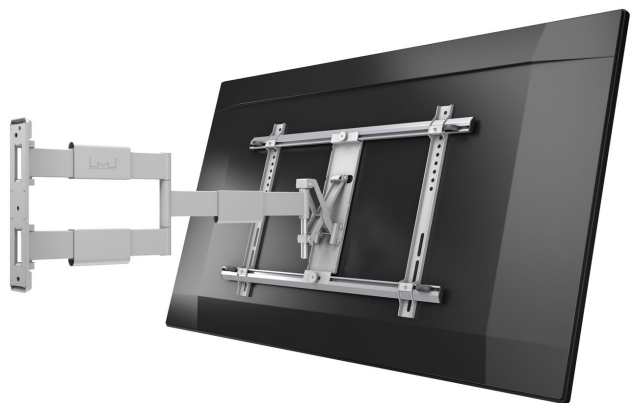

Weißer vollbeweglicher TV Wandhalter 37-65 Zoll Flexarm Thin CMB1596

- Weißer vollbeweglicher Design TV Wandhalterung
- optimal für helle Möbel und Bildschirme
- Schraubenauswahl zur Bildschirmbefestigung dabei
- maximale Beweglichkeit in alle Richtungen
- Anbau an Wand, Wandecke oder in einem Schrank möglich
- Wandabstand von nur 40mm
- Ultraschlanker, voll beweglicher Arm
- frei beweglich über 3 Schwenkpunkte hinweg
- Lieferung ohne Bildschirm

Bildschirmaufnahme:

- LCD - LED - OLED TV-Halterung für Bildschirme von 37 bis 65 Zoll (98 - 165 cm)
- Maximale Belastbarkeit: 30 kg
- 3 Drehpunkte mit je 180 Grad Schwenkbereich (in Abhängigkeit von der Bildschirmgröße)
- Bildschirm 180 Grad schwenkbar bis zu einer Bildschirmbreite bis 1250mm
- Abstand zwischen Wand und TV-Gerät nur min. 40 mm bis max. 650 mm
- Integrierte Kabelführung durch Kabelclips
- Neigungsfunktion bis +/- 15 Grad
- werkzeuglose Neigungseinstellung
- Schwenkfunktion bis 180 Grad möglich
- Gewindeaufnahme in VESA Standard
- universell einstellbare Bildschirmaufnahme
- passend für VESA-Norm: 200 x 200, 200 x 300, 200 x 400, 300 x 100, 300 x 200, 300 x 300, 300 x 400, 400 x 100, 400 x 200, 400 x 300, 400 x 400, 600 x 200, 600 x 300, 600 x 400 mm
- ausrichten der waagerechten Displayposition von bis zu +/-2 Grad

Technische Details:

- Eigengewicht: ca 6kg
- Größe: 650 x 717 x Wandabstand 40–650 mm
- Hauptfarbe: Weiß

Weißer vollbeweglicher TV Wandhalter 37-65 Zoll Flexarm Thin CMB1596