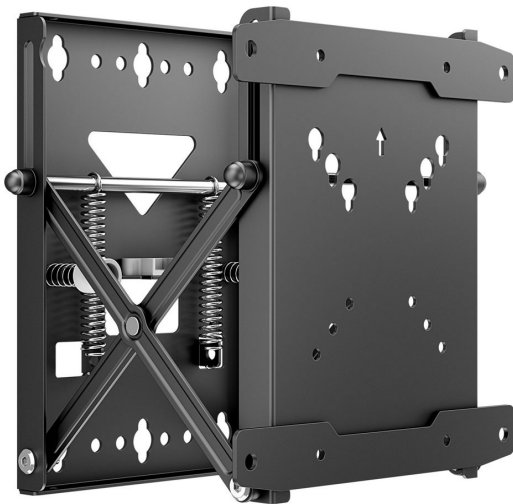

## Pop / Push Out Videowall Halterung VESA 200 bis 43 Zoll

WebCode: CMB1580

- innovative Videowall-Halterung mit praktischen Funktionen
- für die universelle Nutzung bei LED, LCD und OLED-Bildschirme bis maximal 43 Zoll geeignet
- einfache und schnelle Installation
- Scherenscreenlösung für nachträgliche Installation
- Federsystem zum Ausfahren des Bildschirms zur Montage oder Wartung
- montagefreundliches Konzept mit leichten und vielfältigen Konfigurationsmöglichkeiten
- ausgelegt auf den professionellen und dauerhaften Einsatz in Unternehmen
- hergestellt in der EU
- sehr stabile Ausführung als Eisenstruktur mit Epoxy-Lackierung
- System zur sicheren Kabelverlegung vorhanden
- modulare Halterung zur flexiblen Erweiterung
- hervorragend für vertiefte Bereiche geeignet
- einfacher und schneller Zugang für Kabelmanagement vorhanden
- Sicherheitsschrauben für eine komfortable Nutzung

### Bildschirmaufnahme:

- ideal für die Aufnahme von kleinen Bildschirmen bis mittleren Bildschirmen von 13-43 Zoll
- sichere Bildschirmaufnahme dank VESA-Kompatibilität
- einfacher Bildschirmzugang für sicheren und komfortablen Service
- Aufnahme im Hoch- und Querformat zur sicheren und schnellen Bildschirminstallation
- Displayausrichtung kann optimal an Inhalt angepasst werden (Hochformat oder Querformat)
- Bildschirm lässt sich bei Wartung an Ausgangsplatz zurückschieben
- maximale Tragkraft in ausgeklappter Position: 18 kg
- kompatibel mit den VESA-Standard von 50x50, 75x75, 100x100 und 200x200 mm

### Technische Details:

- Farbe: schwarz
- Eigengewicht: 3,5 kg
- Maße: 251 x 298 x 74 mm
- maximaler Wandabstand: 195 mm
- minimaler Wandabstand: 52,5 mm

## Pop / Push Out Videowall Halterung VESA 200 bis 43 Zoll

WebCode: CMB1580