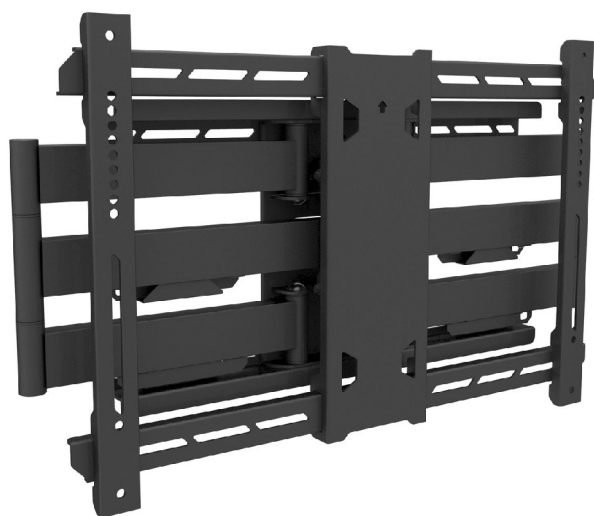

MB Flexarm PRO SD Full Motion TV Wandhalter 55-110 Zoll

WebCode: CMB1300

- geeignet für die meisten Flachbildschirme mit einem Gewicht von bis zu 125 kg
- ausziehbares System zur optimalen Bildeinstellung
- Beweglichkeit bleibt nach TV Installation erhalten
- mit Leichtigkeit neig- und drehbar
- Einsatz der innovativen Smartneigetechnik zur mühelosen Einstellung des Betrachtungswinkels
- sehr stabile und hoch belastbare Konstruktion
- geringer manueller Aufwand zur optimalen Bildeinstellung
- professionelle Full-Motion-Wandhalterung
- Einsatz im privaten und professionellen Bereich möglich
- zeitloses, funktionales Design
- Lieferung mit vormontierten Elementen zur einfachen Installation
- Lieferung inkl. Hardwarekit

Bildschirmaufnahme:

- flexibel einsetzbare Wandhalterung für Displays mit 55 bis 110 Zoll
- neigbar von -5 bis +15 Grad
- kompatibel mit den VESA-Standards: 200x200, 300x300, 400x200, 400x400, 600x400 mm
- flexibler Wandabstand von 84 bis 710 mm
- max. Tragkraft: 125 kg
- universelle Bildschirmaufnahme für sämtliche Flachbildschirme

Technische Details:

- Farbe: Schwarz
- Garantie: 5 Jahre
- Gewicht: 15,6 kg
- Abmessungen: 794 x 462 x 100 mm

Masse MB Flexarm PRO SD Full Motion TV Wandhalter 55-110 Zoll

Wandmontageplatte