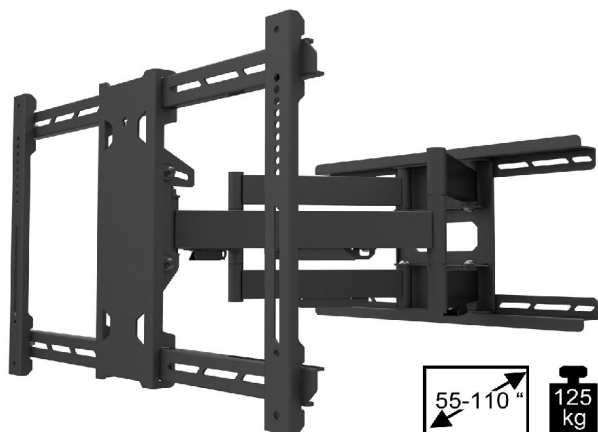

MB Flexarm PRO SD Full Motion TV Wandhalter 55-110 Zoll

WebCode: CMB1300

- geeignet für die meisten Flachbildschirme mit einem Gewicht von bis zu 125 kg
- ausziehbares System zur optimalen Bildeinstellung
- Beweglichkeit bleibt nach TV Installation erhalten
- mit Leichtigkeit neig- und drehbar
- Einsatz der innovativen Smartneigetechnik zur mühelosen Einstellung des Betrachtungswinkels
- sehr stabile und hoch belastbare Konstruktion
- geringer manueller Aufwand zur optimalen Bildeinstellung
- professionelle Full-Motion-Wandhalterung
- Einsatz im privaten und professionellen Bereich möglich
- zeitloses, funktionales Design
- Lieferung mit vormontierten Elementen zur einfachen Installation
- Lieferung inkl. Hardwarekit

Bildschirmaufnahme:

- flexibel einsetzbare Wandhalterung für Displays mit 55 bis 110 Zoll
- neigbar von -5 bis +15 Grad
- kompatibel mit den VESA-Standards: 200x200, 300x300, 400x200, 400x400, 600x400 mm
- flexibler Wandabstand von 84 bis 710 mm
- max. Tragkraft: 125 kg
- universelle Bildschirmaufnahme für sämtliche Flachbildschirme

Technische Details:

- Farbe: Schwarz
- Garantie: 5 Jahre
- Gewicht: 15,6 kg
- Abmessungen: 794 x 462 x 100 mm

Masse MB Flexarm PRO SD Full Motion TV Wandhalter 55-110 Zoll

Wandmontageplatte