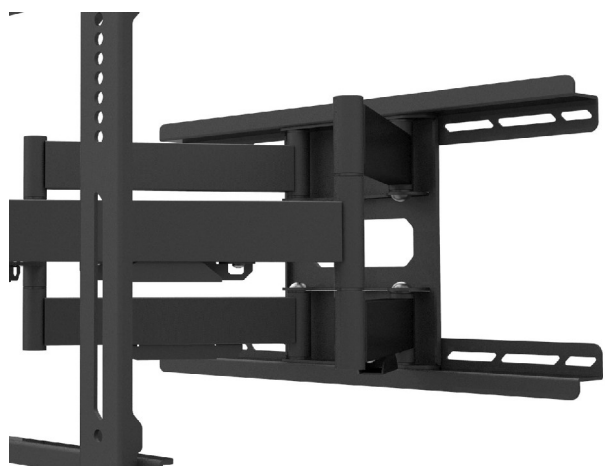

MB Flexarm PRO SD Full Motion TV Wandhalter 55-110 Zoll

WebCode: CMB1300

- geeignet für die meisten Flachbildschirme mit einem Gewicht von bis zu 125 kg
- ausziehbares System zur optimalen Bildeinstellung
- Beweglichkeit bleibt nach TV Installation erhalten
- mit Leichtigkeit neig- und drehbar
- Einsatz der innovativen Smartneigetechnik zur mühelosen Einstellung des Betrachtungswinkels
- sehr stabile und hoch belastbare Konstruktion
- geringer manueller Aufwand zur optimalen Bildeinstellung
- professionelle Full-Motion-Wandhalterung
- Einsatz im privaten und professionellen Bereich möglich
- zeitloses, funktionales Design
- Lieferung mit vormontierten Elementen zur einfachen Installation
- Lieferung inkl. Hardwarekit

Bildschirmaufnahme:

- flexibel einsetzbare Wandhalterung für Displays mit 55 bis 110 Zoll
- neigbar von -5 bis +15 Grad
- kompatibel mit den VESA-Standards: 200x200, 300x300, 400x200, 400x400, 600x400 mm
- flexibler Wandabstand von 84 bis 710 mm
- max. Tragkraft: 125 kg
- universelle Bildschirmaufnahme für sämtliche Flachbildschirme

Technische Details:

- Farbe: Schwarz
- Garantie: 5 Jahre
- Gewicht: 15,6 kg
- Abmessungen: 794 x 462 x 100 mm

Masse MB Flexarm PRO SD Full Motion TV Wandhalter 55-110 Zoll

Wandmontageplatte