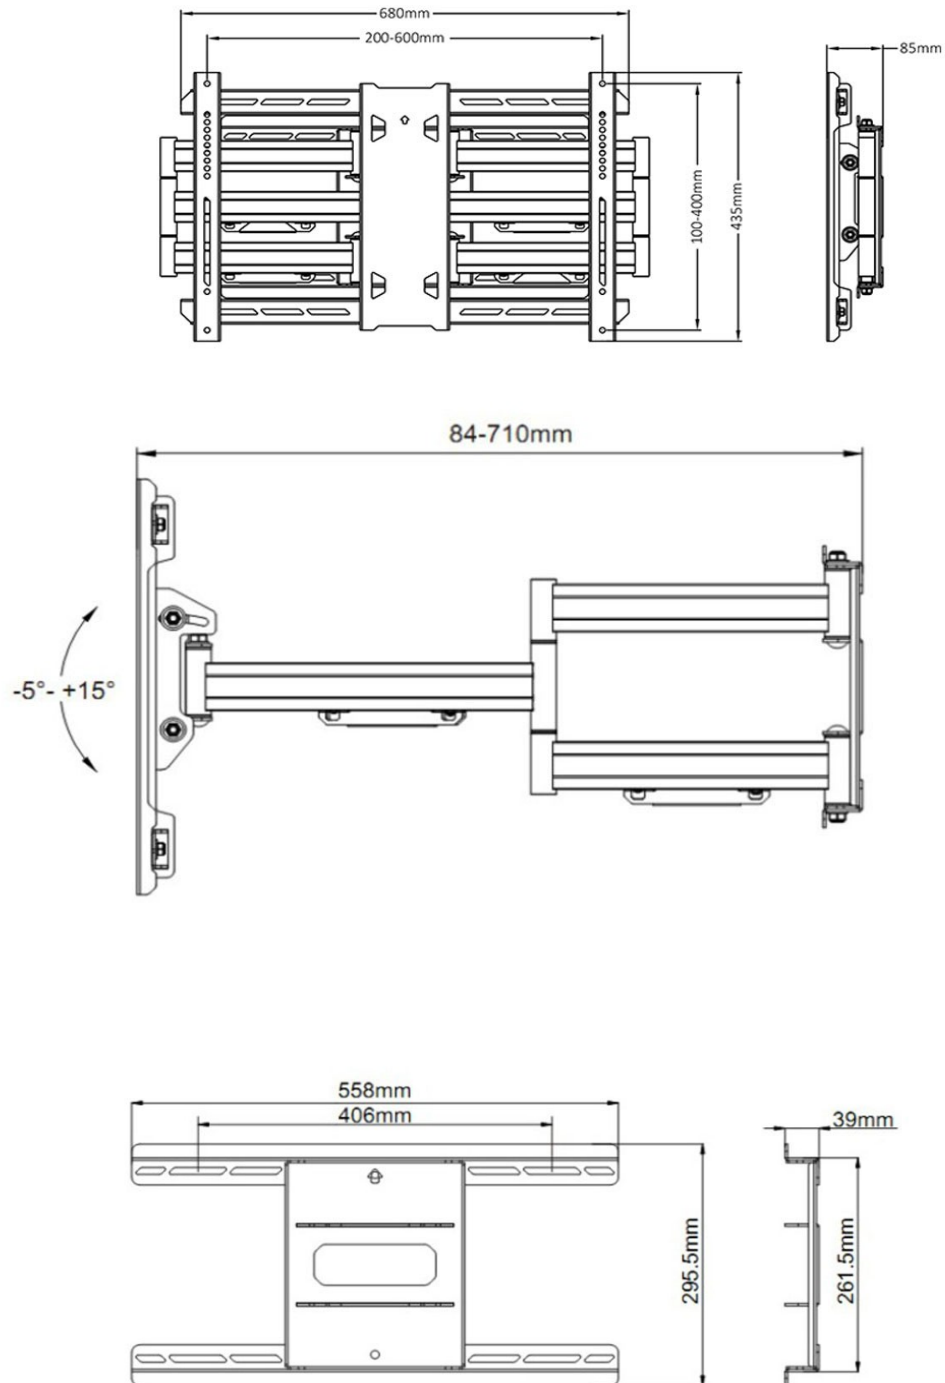

MB Flexarm PRO SD Full Motion TV Wandhalter 55-110 Zoll

WebCode: CMB1300

- geeignet für die meisten Flachbildschirme mit einem Gewicht von bis zu 125 kg
- ausziehbares System zur optimalen Bildeinstellung
- Beweglichkeit bleibt nach TV Installation erhalten
- mit Leichtigkeit neig- und drehbar
- Einsatz der innovativen Smartneigetechnik zur mühelosen Einstellung des Betrachtungswinkels
- sehr stabile und hoch belastbare Konstruktion
- geringer manueller Aufwand zur optimalen Bildeinstellung
- professionelle Full-Motion-Wandhalterung
- Einsatz im privaten und professionellen Bereich möglich
- zeitloses, funktionales Design
- Lieferung mit vormontierten Elementen zur einfachen Installation
- Lieferung inkl. Hardwarekit

Bildschirmaufnahme:

- flexibel einsetzbare Wandhalterung für Displays mit 55 bis 110 Zoll
- neigbar von -5 bis +15 Grad
- kompatibel mit den VESA-Standards: 200x200, 300x300, 400x200, 400x400, 600x400 mm
- flexibler Wandabstand von 84 bis 710 mm
- max. Tragkraft: 125 kg
- universelle Bildschirmaufnahme für sämtliche Flachbildschirme

Technische Details:

- Farbe: Schwarz
- Garantie: 5 Jahre
- Gewicht: 15,6 kg
- Abmessungen: 794 x 462 x 100 mm

Masse MB Flexarm PRO SD Full Motion TV Wandhalter 55-110 Zoll

Wandmontageplatte