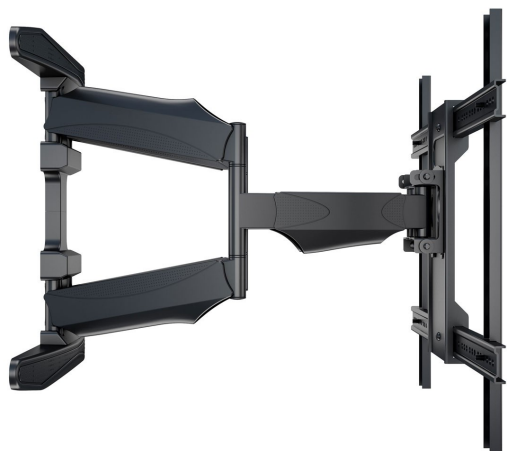

Schwenkbare ausziehbare Full Motion TV Wandhalterung XL 40-85 Zoll

WebCode: CMB1598

- immer die richtige Wandhalterung für Ihren Bildschirm
- ideal für Wohnzimmer, Heimkino und Schlafzimmer und Office
- Befestigung des Bildschirms frei beweglich an der Wand
- mit 3 Drehgelenken zum optimalen Ausrichtung auf die Blickposition
- drehbarer Wandhalter mit sehr flachen Wandabstand (58mm)
- Aushangssicherung, kein unabsichtliches Verschieben des Bildschirms mehr
- Positionierungshilfe zum stets perfekten ausrichten des Bildschirms
- Kabelführung durch Kabelclips / Kableschelle
- Lieferung inkl. Bohrschablone, Werkzeugsatz, Schraubenauswahl für Bildschirm und Wand
-

Bildschirmaufnahme:

- für Bildschirme von: 40 – 85 Zoll
- max. Tragkraft: 45kg
- Drehbereich gesamt 120 Grad +/-60 Grad möglich (abhängig von der Bildschirmgröße)
- Drehpunkte: 3
- Neigung: -5 bis + 8 Grad
- waagerechte Bildschirmeinstellung (Nivellierung): +/- 4 Grad
- Wandabstand: min. 58 mm
- ausziehbarer Wandabstand: max. 500mm
- Universelle VESA-Norm bis maximal 600x400mm
- incl. VESA-Norm: 200x100, 200x200, 200x300, 200x400, 300x100, 300x200, 300x300, 300x400, 400x100, 400x200, 400x300, 400x400, 500x300, 500x400, 600x300, 600x400 mm

Technische Details:

- Gewicht: 8kg
- Größe Wandbefestigung HxB: 407x460mm
- eingebaute Wasserwaage

Optionen

- Erweiterbar mit Kabelkanal und Geräteträger

Schwenkbare ausziehbare Full Motion TV Wandhalterung XL 40-85 Zoll