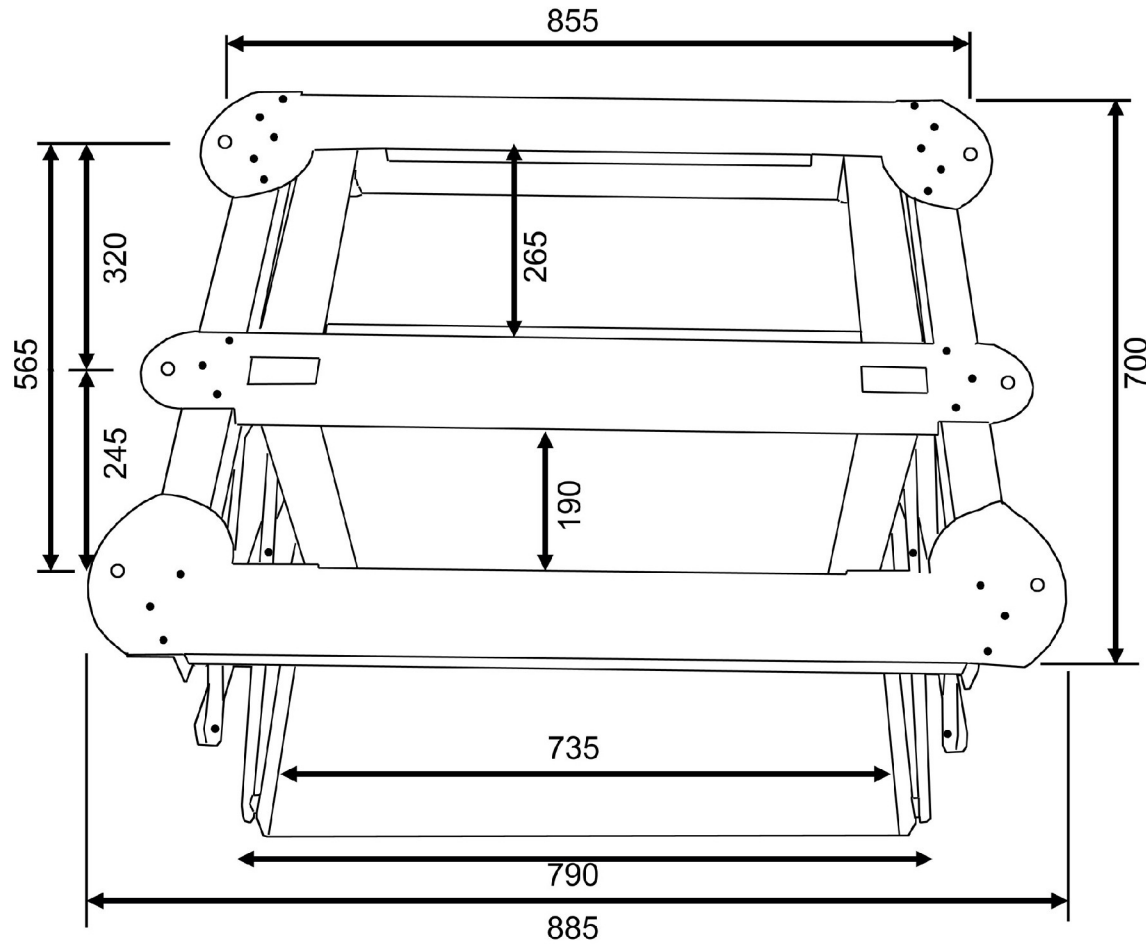

Beamerlift Home XXL CMB-Flat40

Masse in mm / technische Änderungen vorbehalten