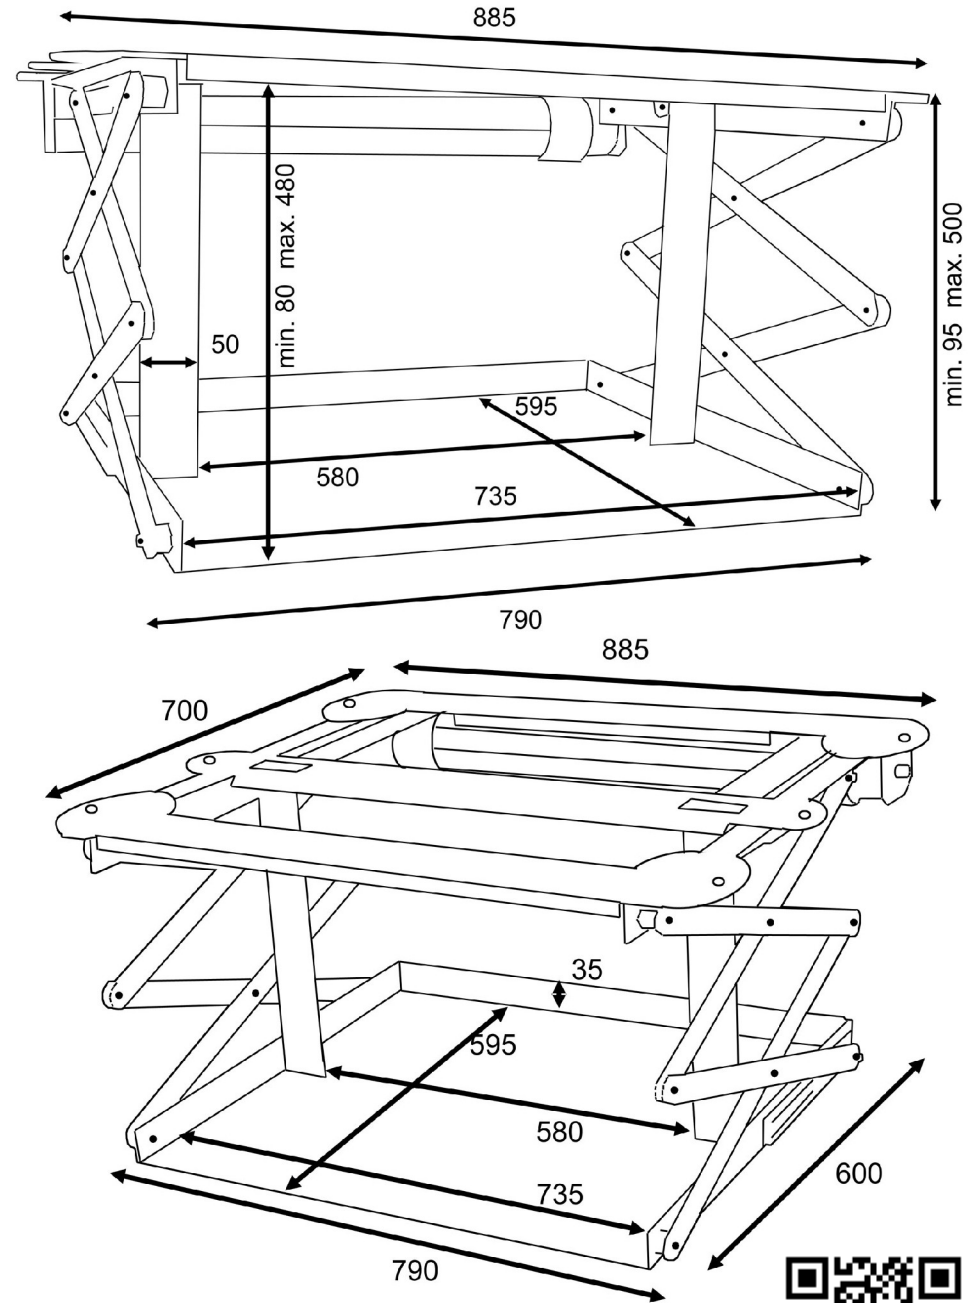

Beamerlift Home XXL CMB-Flat40

Masse in mm / technische Änderungen vorbehalten