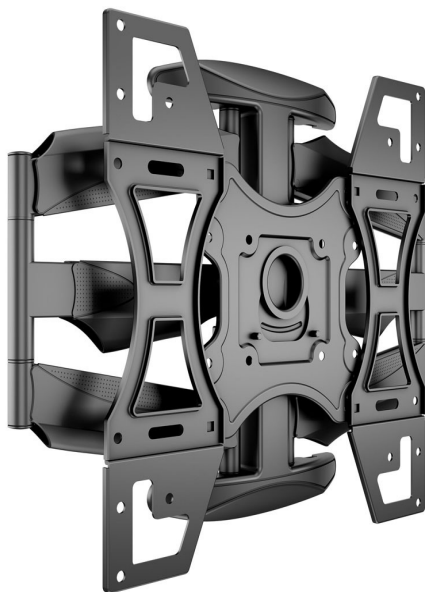

Voll bewegliche schwenkbare neigbare Full Motion TV-Wandhalterung 40-70 Zoll

WebCode: CMB1599

- in alle Richtungen drehbares, neigbar und ausziehbares TV Wandhalterung für LED, LCD, OLED Flachbildschirme mit VESA-Norm
- frei beweglicher Doppel-Wandarm
- Einfache Montage und edles Design
- Platz für alle Kabel, die an der Rückseite des LCD / LED / OLED Halterung ausgeführt werden
- einzelne Befestigung der Wand- und Bildschirm-Schiene, daher keine komplizierte Montage
- einfaches Verriegelungssystem zum Entriegeln und Lösen des Bildschirms
- Aushangsicherung
- erweiterbar mit jedem Kabelkanal und Träger für Ihre Receiver und DVD-Player
- Inklusive Wasserwaage zur genaue Befestigung
- Lieferumfang: Bohrschablone, Schraubenauswahl zur Bildschirm und Wandmontage

Bildschirmaufnahme

- für Flachbildschirme von 40 bis 70 Zoll
- Tragkraft max: 45 kg
- Schwenkbereich: 90 Grad +45 Grad - 45 Grad möglich
- Neigungsfunktion bis -5 / +8 Grad
- Wandabstand eingezogen: ca 49 mm
- Wandabstand mit Schwenkarm bis max: ca 491 mm
- universelles Befestigungssystem für den Bildschirme mit VESA-Norm
- VESA Norm 100x100, 100x200, 200x100, 200x200, 300x200, 300x300, 400x200, 400x300, 400x400mm

Technische Details

- Halter in Schwarz erhältlich
- Eigengewicht: 9,1kg
- Größe Wandbefestigung: HxB 380x290mm

Voll bewegliche schwenkbare neigbare Full Motion TV-Wandhalterung 40-70 Zoll

WebCode: CMB1599