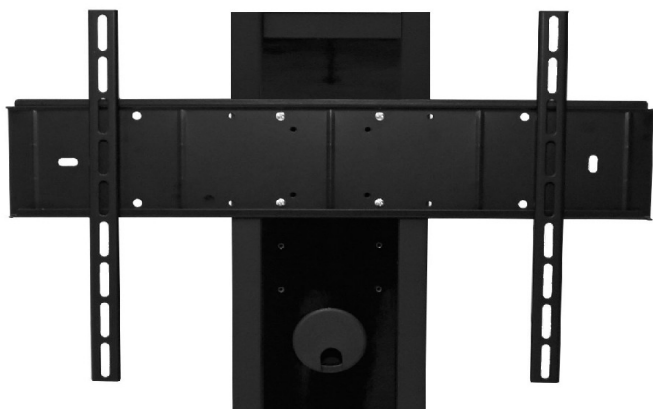

Schwenkbarer Fernsehständer CMB-110 mit Rollen bis 88 Zoll

WebCode: CMB1367

- ideal für den Einsatz bei großen TV-Geräten
- einfache Montage
- stilvolles, modernes Design
- mit Bildschirmhalter und weiterem Ablageboden
- Rollen für den einfachen, mobilen Einsatz
- Befestigung von Flach- und Curved Displays verschiedener Hersteller möglich
- Drehbasis sorgt für optimale Displayeinstellung
- Rollen werden stilvoll durch weiteren Boden verdeckt
- MDF lackierte und melaminisierte Spanplattenstruktur
- schnelle und verdeckte Kabelführung
- Kabelführung mit Platz für einen Stromverteiler
- Lieferung erfolgt vormontiert in 2 Teilen für schnelles und komfortables Zusammensetzen
- in schickem zeitlosen Schwarz
- 365 x 450 mm großer Ablageboden
- Ablageboden mit bis zu 10 kg belastbar

Bildschirmaufnahme

- individuelle Bildschirmjustierung dank Schwenkfunktion
- geeignet für Bildschirme mit bis zu 88 Zoll
- hohe Tragkraft: max. 65 kg
- Bildschirmmitte montageseitig höhenverstellbar im Bereich von 880 bis 1150mm
- sichere und stabile Bildschirmaufnahme
- VESA-kompatibel bis 600 x 400 mm: 100x100, 200x200, 300x200, 300x300, 400x300, 400x400, 600x400 mm
- schwenkbar um +/- 30 Grad

Technische Details:

- Farbe: Schwarz
- Material: MDF lackierte und melaminisierte Spanplattenstruktur
- Ablageboden: Glas mit 10kg Tragkraft
- Maße Glas Anlageboden: 450 x 365 mm
- Maße: 1150 x 550 x 700 mm
- Größe Standboden: 700x550 mm
- Rollbar

Schwenkbarer Fernsehständer CMB-110 mit Rollen bis 88 Zoll

WebCode: CMB1367