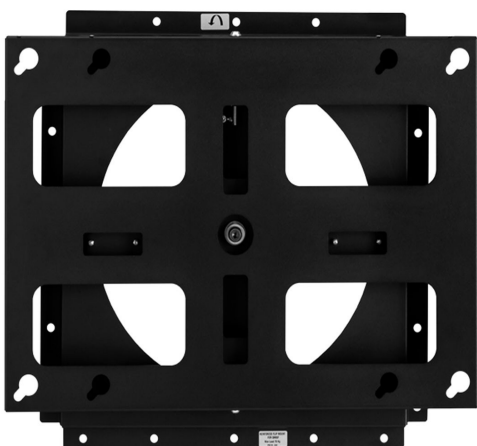

## Pivot TV Wandhalterung drehbar von Querformat in Hochformat

WebCode: CMB1457

- universell nutzbare Wandhalterung für Flachbildfernseher und Curved TVs
- flexible Anpassung des TVs an die Nutzungsart
- Bildschirmausrichtung (Rotation) kinderleicht ohne Demontage und ohne viel Kraftaufwand möglich
- innovativer Federmechanismus für ein leichtes und sicheres Handling
- mit Rastpunkten an den Endpunkten ( 0 und 90 Grad)
- gefertigt aus bestem Stahl
- Pulverbeschichtung für eine höhere Kratzbeständigkeit der einzelnen Elemente
- kinderleichte und schnelle Montage
- Wandposition nach Belieben wählbar
- ideal für den Einsatz in Konferenz- und Präsentationsräumen, in Hotelzimmern und im privaten Bereich

### Bildschirmaufnahme

- für LED-, LCD- und Plasma-Bildschirme bis ca. 75 Zoll geeignet
- Bildschirme auch größer bei einem maximalen Gewicht von 65 kg
- einfache und rasche Bildschirmbefestigung dank VESA-Kompatibilität
- kompatibel mit den VESA-Standards 400x400 - 600x400 mm
- Bildschirm nach der Montage drehbar/rotierbar
- durch Rotationsfunktion einfacher Wechsel vom Hoch- ins Querformat ( Portrait und Landscape )
- drehbar von 0 bis 90 Grad
- geringer Wandabstand von 74,5 mm
- solide Tragkraft von bis zu 65 kg

### Technische Details:

- Material: Stahl
- Farbe: Schwarz
- Maße: 660 x 550 x 74,5 mm
- Gewicht: 13,5kg

## Pivot TV Wandhalterung drehbar von Querformat in Hochformat

WebCode: CMB1457