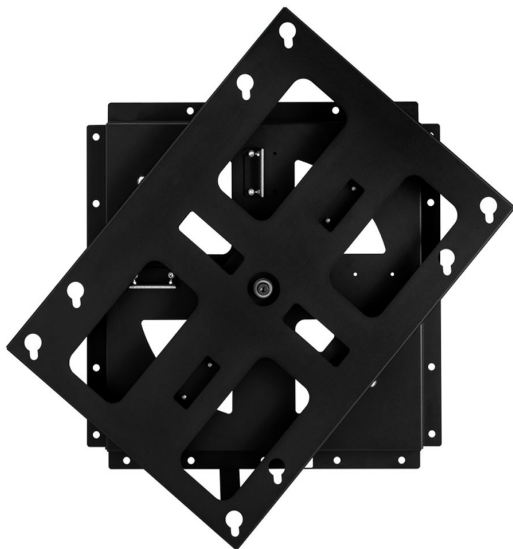

## Pivot TV Wandhalterung drehbar von Querformat in Hochformat

WebCode: CMB1457

- universell nutzbare Wandhalterung für Flachbildfernseher und Curved TVs
- flexible Anpassung des TVs an die Nutzungsart
- Bildschirmausrichtung (Rotation) kinderleicht ohne Demontage und ohne viel Kraftaufwand möglich
- innovativer Federmechanismus für ein leichtes und sicheres Handling
- mit Rastpunkten an den Endpunkten ( 0 und 90 Grad)
- gefertigt aus bestem Stahl
- Pulverbeschichtung für eine höhere Kratzbeständigkeit der einzelnen Elemente
- kinderleichte und schnelle Montage
- Wandposition nach Belieben wählbar
- ideal für den Einsatz in Konferenz- und Präsentationsräumen, in Hotelzimmern und im privaten Bereich

### Bildschirmaufnahme

- für LED-, LCD- und Plasma-Bildschirme bis ca. 75 Zoll geeignet
- Bildschirme auch größer bei einem maximalen Gewicht von 65 kg
- einfache und rasche Bildschirmbefestigung dank VESA-Kompatibilität
- kompatibel mit den VESA-Standards 400x400 - 600x400 mm
- Bildschirm nach der Montage drehbar/rotierbar
- durch Rotationsfunktion einfacher Wechsel vom Hoch- ins Querformat ( Portrait und Landscape )
- drehbar von 0 bis 90 Grad
- geringer Wandabstand von 74,5 mm
- solide Tragkraft von bis zu 65 kg

### Technische Details:

- Material: Stahl
- Farbe: Schwarz
- Maße: 660 x 550 x 74,5 mm
- Gewicht: 13,5kg

## Pivot TV Wandhalterung drehbar von Querformat in Hochformat

WebCode: CMB1457