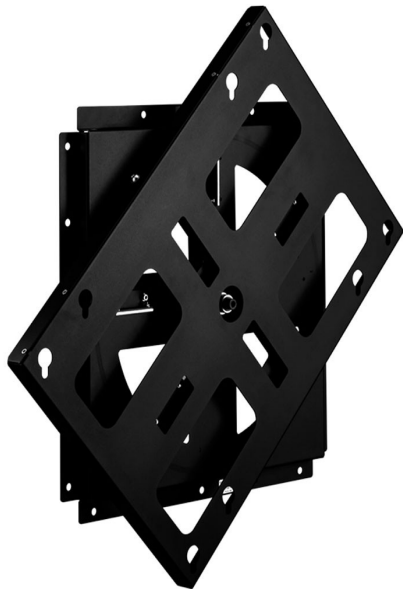

## Pivot TV Wandhalterung drehbar von Querformat in Hochformat

WebCode: CMB1457

- universell nutzbare Wandhalterung für Flachbildfernseher und Curved TVs
- flexible Anpassung des TVs an die Nutzungsart
- Bildschirmausrichtung (Rotation) kinderleicht ohne Demontage und ohne viel Kraftaufwand möglich
- innovativer Federmechanismus für ein leichtes und sicheres Handling
- mit Rastpunkten an den Endpunkten ( 0 und 90 Grad)
- gefertigt aus bestem Stahl
- Pulverbeschichtung für eine höhere Kratzbeständigkeit der einzelnen Elemente
- kinderleichte und schnelle Montage
- Wandposition nach Belieben wählbar
- ideal für den Einsatz in Konferenz- und Präsentationsräumen, in Hotelzimmern und im privaten Bereich

### Bildschirmaufnahme

- für LED-, LCD- und Plasma-Bildschirme bis ca. 75 Zoll geeignet
- Bildschirme auch größer bei einem maximalen Gewicht von 65 kg
- einfache und rasche Bildschirmbefestigung dank VESA-Kompatibilität
- kompatibel mit den VESA-Standards 400x400 - 600x400 mm
- Bildschirm nach der Montage drehbar/rotierbar
- durch Rotationsfunktion einfacher Wechsel vom Hoch- ins Querformat ( Portrait und Landscape )
- drehbar von 0 bis 90 Grad
- geringer Wandabstand von 74,5 mm
- solide Tragkraft von bis zu 65 kg

### Technische Details:

- Material: Stahl
- Farbe: Schwarz
- Maße: 660 x 550 x 74,5 mm
- Gewicht: 13,5kg

## Pivot TV Wandhalterung drehbar von Querformat in Hochformat

WebCode: CMB1457