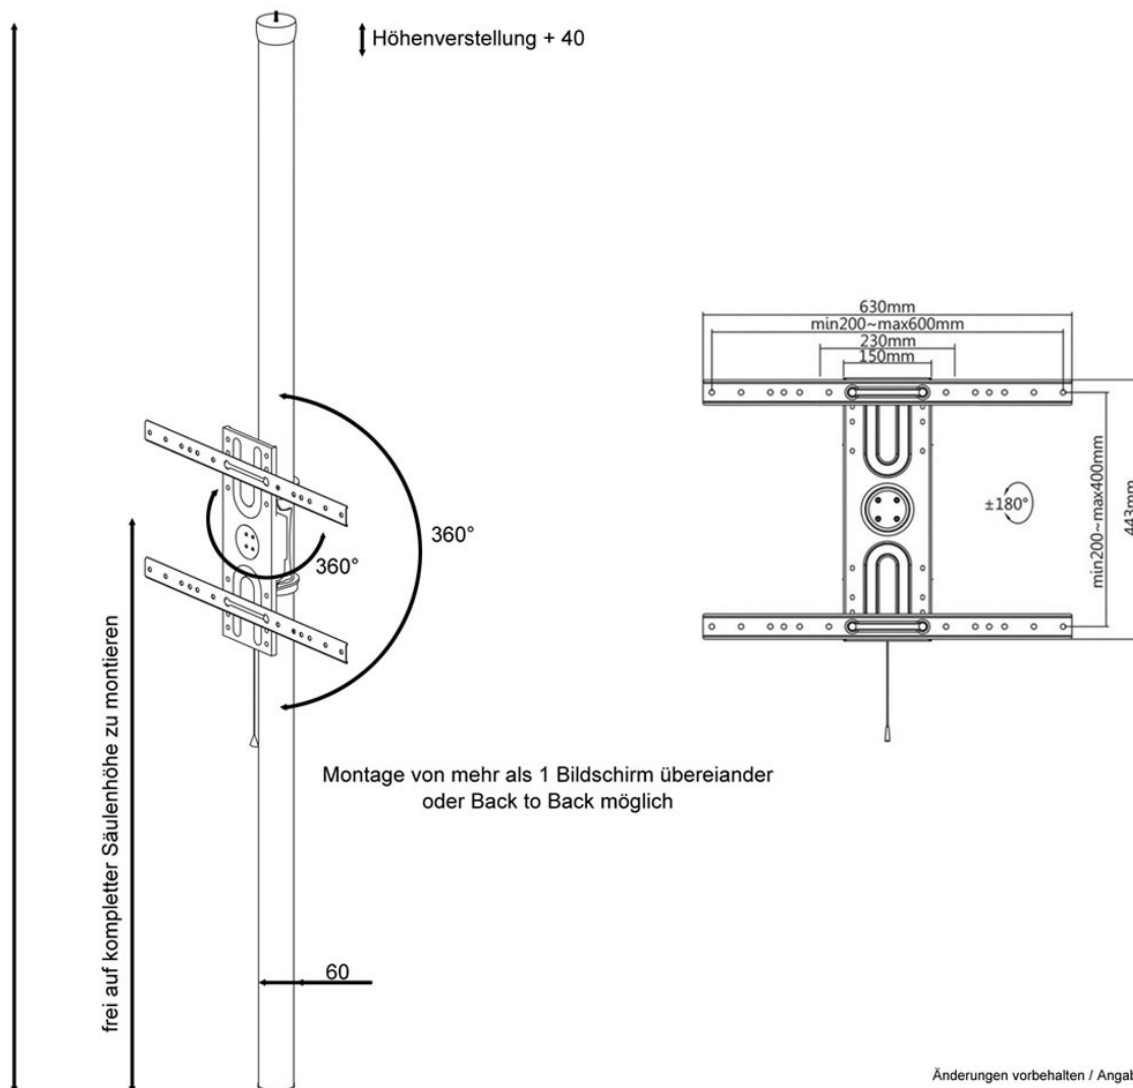

Edelstahl Boden-Decke TV-Säule 360 Grad drehbar / rotieren bis 80 Zoll - 50kg CMB-220

WebCode: CMB1631-0001 – CMB1631-0004

- hochwertige Boden-Decke TV-Säule im modernen Design
- mit indirekter Kabelführung durch die Edelstahlsäule
- optional um Bücherablage und Geräteträger für DVD- und Blu-ray-Player sowie Soundbarhalterung erweiterbar
- Kabelführung vom Boden bis zur Decke möglich
- mit Kabeleingang für eine leichte Verlegung bei Anlieferung verschlossen, kann selbstständig geöffnet werden
- Säule kann gedreht montiert werden damit Kabeleinführung auch von oben möglich
- inklusive Kippsicherung für besten Stand
- fest zwischen Boden und Decke eingespannt für optimale Stabilität und besten Halt (Kippsicherung durch verschrauben nötig)

Bildschirmaufnahme:

- einfache und sichere Bildschirmaufnahme durch VESA-Halterungen
- Aufnahme des Bildschirms im Querformat/Hochformat (Landscape/Portrait) bei freier Rotation
- für Bildschirme bis 80 Zoll geeignet
- maximale Tragkraft: 50 kg je Bildschirmhalterung
- Gesamte Tragkraft Säule: 65kg
- VESA-Norm bis 600 × 400 mm = 200 × 200, 300 × 200, 300 × 300, 400 × 300, 400 × 400, 600 × 300, 600 × 400 mm
- maximale Beweglichkeit bei 360 Grad Schwenkbereich, werkzeuglos
- Bildschirm kann um 180 bzw. 360 Grad werkzeuglos rotiert werden
- Rotationsbremse bei je 90 Grad
- Lösen der Rotationsbremse durch Federsystem und Zugseil
- Systeme kann zwei und mehr Bildschirme übereinander oder Rücken an Rücken aufnehmen

Edelstahl Boden-Decke TV-Säule 360 Grad drehbar / rotieren bis 80 Zoll - 50kg CMB-220

WebCode: CMB1631-0001 – CMB1631-0004

In zwei Säulenlängen bis 1950 und 2925 Zuschnitt auf Wunschhöhe / Abstand Boden Decke angeben
mögliche Kabelöffnungen bei Säulenlänge 1950: 50, 420, 790, 1160, 1530, 1900
mögliche Kabelöffnungen bei Säulenlänge 2925: 50, 550, 1100