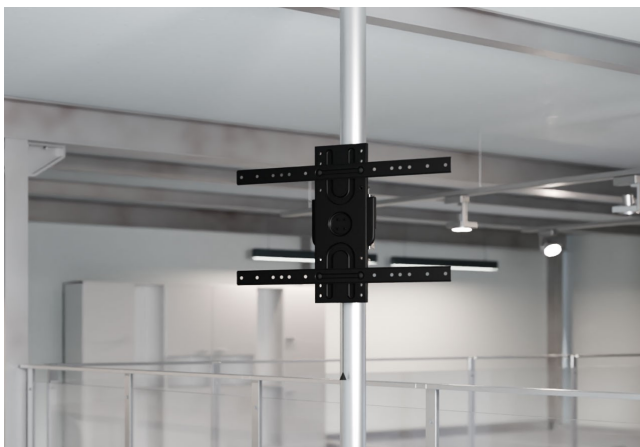

Edelstahl Boden-Decke TV-Säule 360 Grad drehbar / rotieren bis 80 Zoll - 50kg CMB-220

WebCode: CMB1631-0001 – CMB1631-0004

- hochwertige Boden-Decke TV-Säule im modernen Design
- mit indirekter Kabelführung durch die Edelstahlsäule
- optional um Bücherablage und Geräteträger für DVD- und Blu-ray-Player sowie Soundbarhalterung erweiterbar
- Kabelführung vom Boden bis zur Decke möglich
- mit Kabeleingang für eine leichte Verlegung bei Anlieferung verschlossen, kann selbstständig geöffnet werden
- Säule kann gedreht montiert werden damit Kabeleinführung auch von oben möglich
- inklusive Kippsicherung für besten Stand
- fest zwischen Boden und Decke eingespannt für optimale Stabilität und besten Halt (Kippsicherung durch verschrauben nötig)

- maximale Höhe bis 2,95 cm möglich
- mehrere Bildschirme auf der gesamten Säulenlänge montierbar
- verkleben der Trittsicherung am Boden möglich
- Bildschirmhöhe auf gesamter Säulenhöhe frei wählbar (Kabelausschuss berücksichtigen)
- universeller Einsatz bei LED-, LCD-, OLED- und Curved-TVs
- einfache Bildschirmausrichtung durch exzellente Verarbeitung
- Säule aus bestem Edelstahl für modernes, zeitloses Design
- im Sonderbau auf Wunsch in anderen Farben und abgestimmt auf Ihre Corporate Identity

Bildschirmaufnahme:

- einfache und sichere Bildschirmaufnahme durch VESA-Halterungen
- Aufnahme des Bildschirms im Querformat/Hochformat (Landscape/Portrait) bei freier Rotation
- für Bildschirme bis 80 Zoll geeignet
- maximale Tragkraft: 50 kg je Bildschirmhalterung
- Gesamte Tragkraft Säule: 65kg
- VESA-Norm bis 600 × 400 mm = 200 × 200, 300 × 200, 300 × 300, 400 × 300, 400 × 400, 600 × 300, 600 × 400 mm
- maximale Beweglichkeit bei 360 Grad Schwenkbereich, werkzeuglos
- Bildschirm kann um 180 bzw. 360 Grad werkzeuglos rotiert werden
- Rotationsbremse bei je 90 Grad
- Lösen der Rotationsbremse durch Federsystem und Zugseil
- Systeme kann zwei und mehr Bildschirme übereinander oder Rücken an Rücken aufnehmen