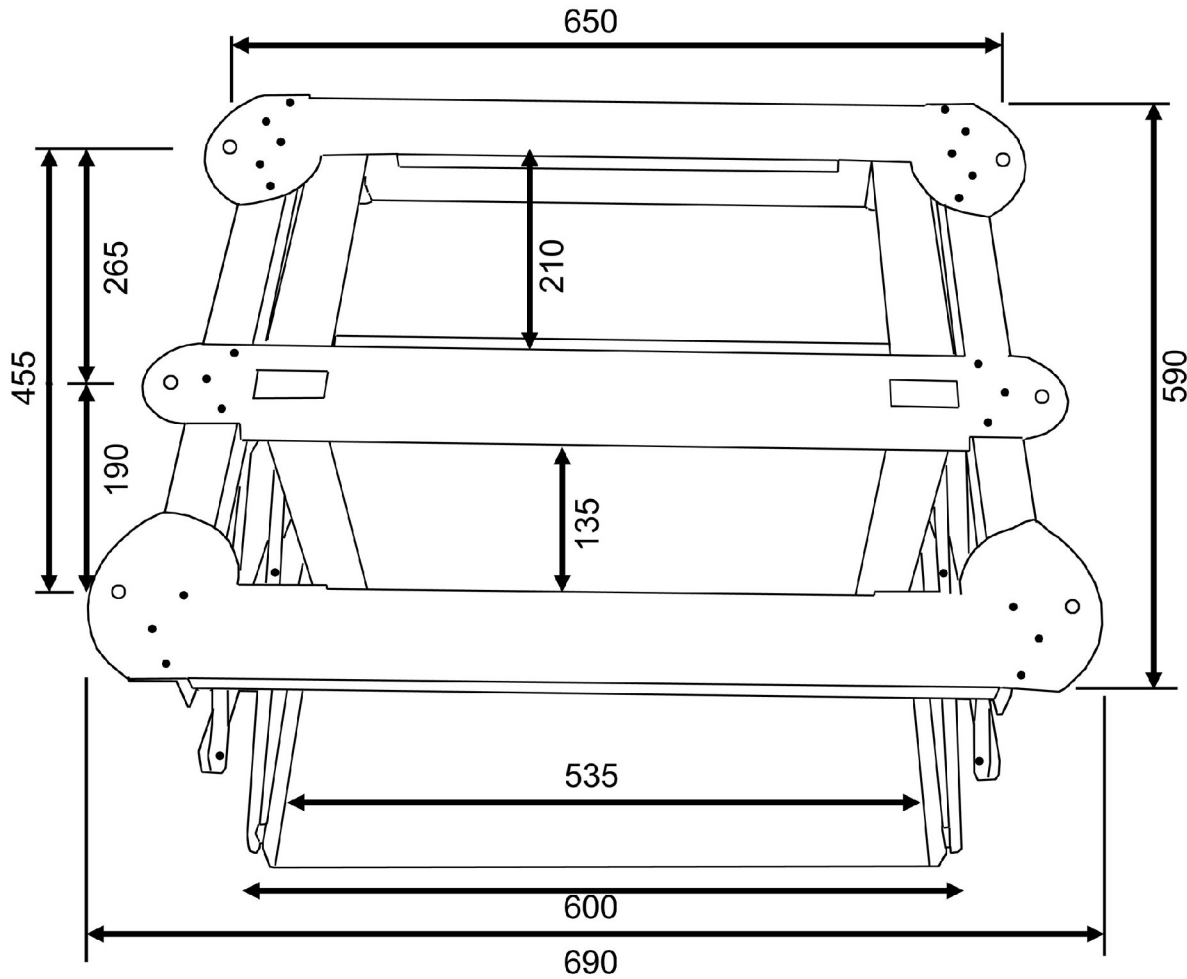

Beamerlift Home Liftlänge 80 cm

Masse in mm / technische Änderungen vorbehalten