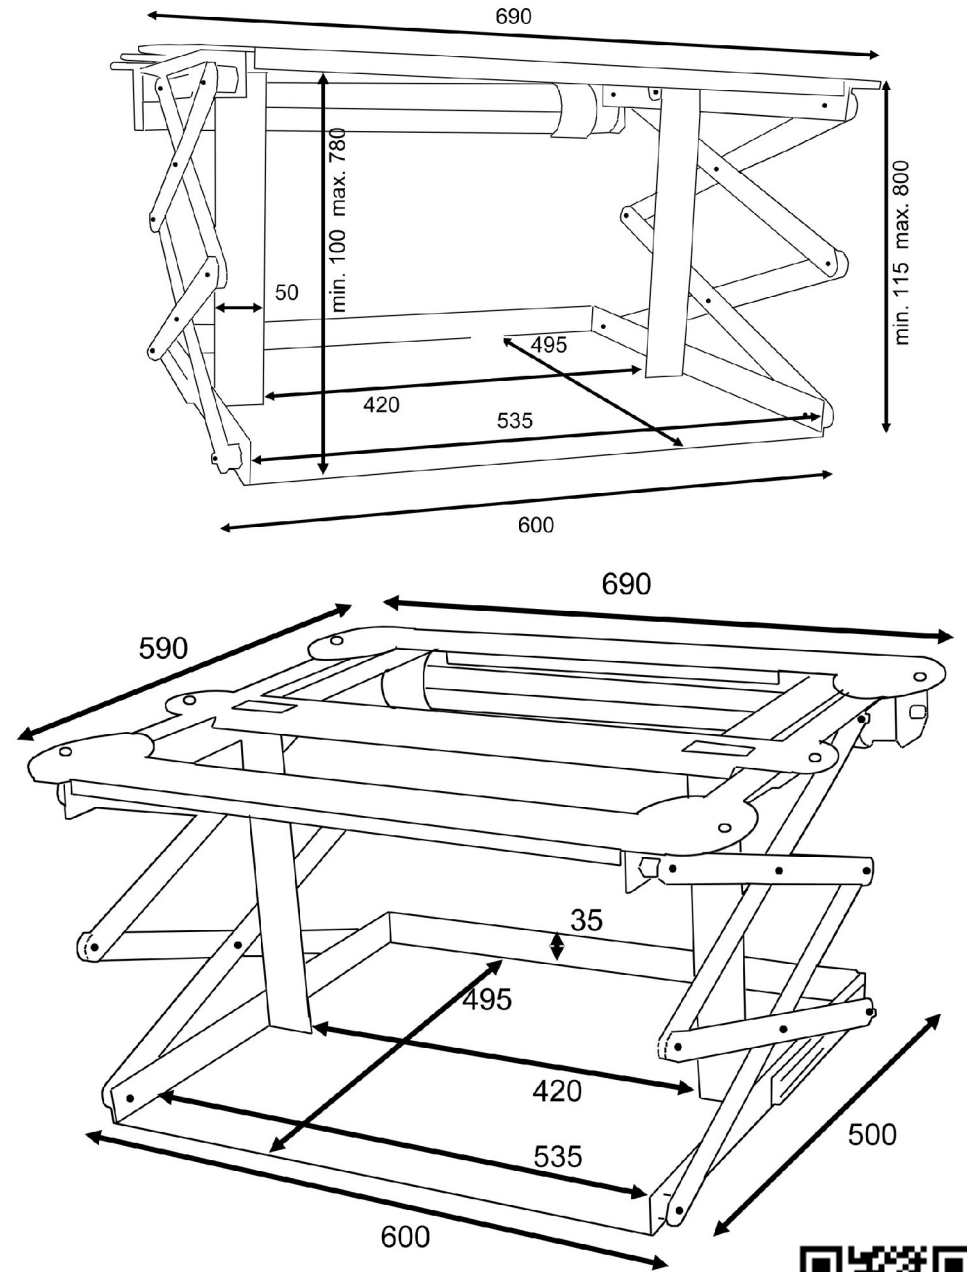

Beamerlift Home Liftlänge 80 cm

Masse in mm / technische Änderungen vorbehalten