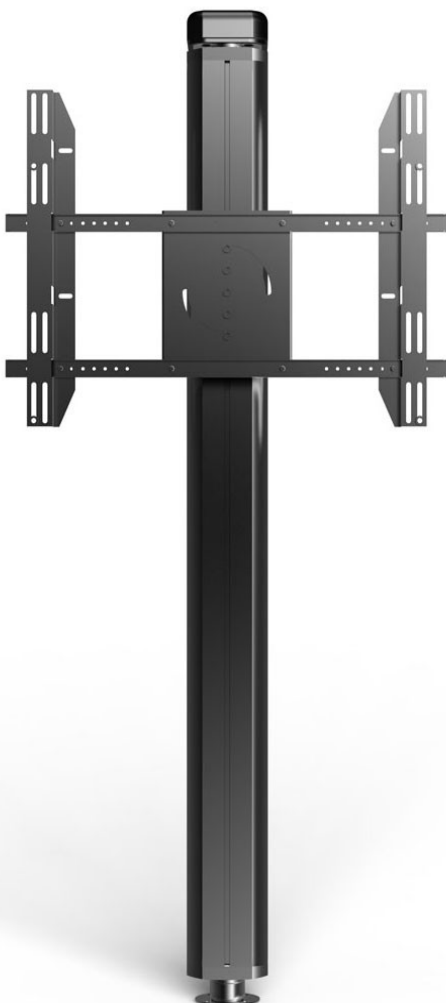

## Wand-Boden TV Säulenhalter Schwarz für 1 Bildschirm 40-70 Zoll

WebCode: CMB1159

[www.CMB-Systeme.de](http://www.CMB-Systeme.de)

- schlankes, hochwertiges Wand Säulensystem
- exzellente Verarbeitung in Aluminium
- für Flachbildschirme
- perfekte Ergänzung für den Konferenzraum
- hochwertiges und bewährtes Aluminiumprofil inkl. 4fach Strom Steckerleiste
- mit integrierter Höhenverstellung für perfekte Einstellung
- Positionierung des Bildschirms im Hoch- und Querformat möglich, Werkzeuglos
- eignet sich hervorragend für alle Anwendungsbereiche
- mit breitem Zubehörangebot kombinierbar: abschließbares Fach, Ablage, Kameraaufnahme
- Lieferung mit allen erforderlichen Montageteilen und Montageanleitung
- inkl. Befestigungsmaterial

### Bildschirmaufnahme:

- sichere und komfortable Bildschirmaufnahme
- für einen Flachbildschirm
- Bildschirmhöhe bis zu 170cm (entspricht ca. Bildschirmmitte)
- minimaler Wandabstand: 247 mm
- stufenlos von Landscape- in Portraitformat verstellbar, werkzeuglose Pivot-Funktion
- 180 Grad Rotationsfunktion
- für 40 bis 70 Zoll große Displays (102 bis 178 cm)
- hohe Tragkraft von bis zu 60 kg
- Neigungsfunktion von -5 bis 15 Grad
- Befestigungsbereich von 800 x 400 mm
- kompatibel mit VESA-Standards 200x200, 300x200, 300x300, 400x200, 600x400, 400x400, 800x400 mm

### Technische Details:

- Material: Aluminium
- Farbe: Schwarz
- sehr gut belastbar
- Höhe: 1800 mm

## Masse Wand-Boden TV Säulenhalter Schwarz für 1 Bildschirm 40-70 Zoll

WebCode: CMB1159