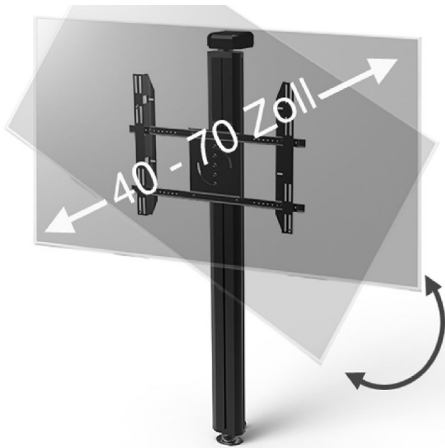

## Wand-Boden TV Säulenhalter Schwarz für 1 Bildschirm 40-70 Zoll

WebCode: CMB1159

[www.CMB-Systeme.de](http://www.CMB-Systeme.de)

- schlankes, hochwertiges Wand Säulensystem
- exzellente Verarbeitung in Aluminium
- für Flachbildschirme
- perfekte Ergänzung für den Konferenzraum
- hochwertiges und bewährtes Aluminiumprofil inkl. 4fach Strom Steckerleiste
- mit integrierter Höhenverstellung für perfekte Einstellung
- Positionierung des Bildschirms im Hoch- und Querformat möglich, Werkzeuglos
- eignet sich hervorragend für alle Anwendungsbereiche
- mit breitem Zubehörangebot kombinierbar: abschließbares Fach, Ablage, Kameraaufnahme
- Lieferung mit allen erforderlichen Montageteilen und Montageanleitung
- inkl. Befestigungsmaterial

### Bildschirmaufnahme:

- sichere und komfortable Bildschirmaufnahme
- für einen Flachbildschirm
- Bildschirmhöhe bis zu 170cm (entspricht ca. Bildschirmmitte)
- minimaler Wandabstand: 247 mm
- stufenlos von Landscape- in Portraitformat verstellbar, werkzeuglose Pivot-Funktion
- 180 Grad Rotationsfunktion
- für 40 bis 70 Zoll große Displays (102 bis 178 cm)
- hohe Tragkraft von bis zu 60 kg
- Neigungsfunktion von -5 bis 15 Grad
- Befestigungsbereich von 800 x 400 mm
- kompatibel mit VESA-Standards 200x200, 300x200, 300x300, 400x200, 600x400, 400x400, 800x400 mm

### Technische Details:

- Material: Aluminium
- Farbe: Schwarz
- sehr gut belastbar
- Höhe: 1800 mm

## Masse Wand-Boden TV Säulenhalter Schwarz für 1 Bildschirm 40-70 Zoll

WebCode: CMB1159