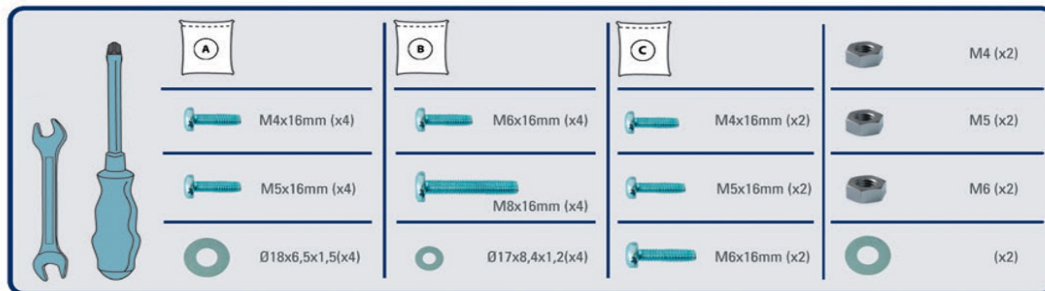

## Aufbau universelle Soundbarhalterung