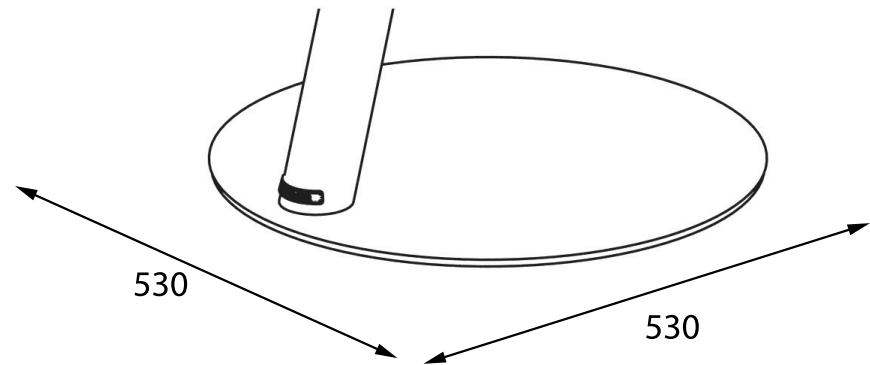

1800

Bildschirm bis maximale Bildschirmmitte bis 1500 frei montierbar

Kabelauführungen: 35, 700 und 1700

Maße in mm / Änderungen vorbehalten