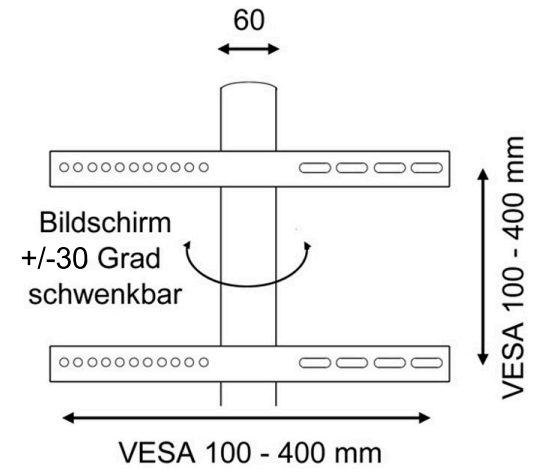

1800

Bildschirm bis maximale Bildschirmmitte bis 1500 frei montierbar

Kabelauführungen: 35, 700 und 1700

Maße in mm / Änderungen vorbehalten