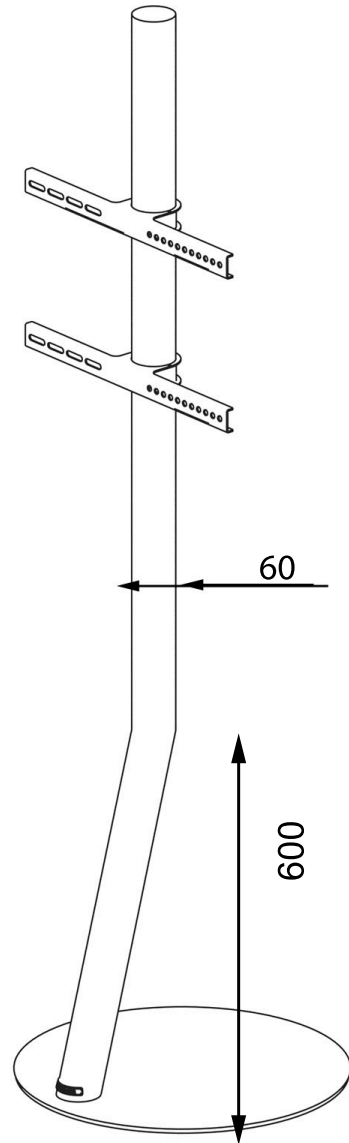

1800

Bildschirm bis maximale Bildschirmmitte bis 1500 frei montierbar

Kabelauführungen: 35, 700 und 1700

Maße in mm / Änderungen vorbehalten