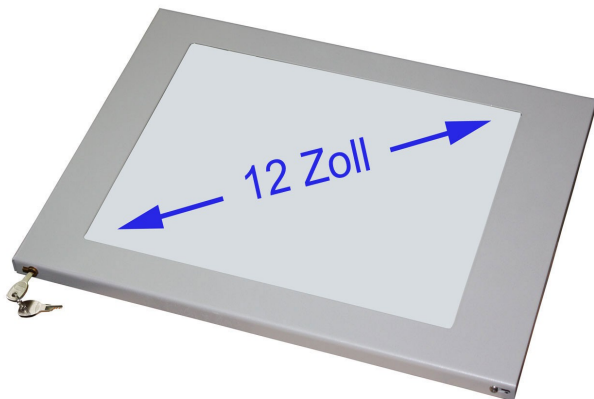

Tablet Schutzgehäuse universal TSG Lock 12 Zoll

WebCode Silber: CMB1420-0001

WebCode Schwarz: CMB1420-0002

- hochwertig verarbeitetes Tablet Schutzgehäuse für den universellen Einsatz bei Tablets verschiedener Hersteller
- passgenau für Tablets mit einer Größe von 12 Zoll
- Erweiterungen des Schutzgehäuses um Tischfuß, Wandhalter und Bodenständer möglich
- Sonderfarben, Logovermerk und Beschriftungen im Sonderbau möglich
- optimal aufeinander abgestimmte Schutzfunktionen
- ideale Ergänzung für den Einsatz des Tablets im öffentlichen Bereich und auf Veranstaltungen
- mit Kabelausgang aus der Rückseite
- weiche Innenauflagen verhindern Kratzer und Beschädigungen am Tablet-Gehäuse
- Lieferung erfolgt ohne Tablet und Bodenständer

Schutzfunktionen

- mit integriertem Schloss für besten Diebstahlschutz
- gesperrte Hometaste
- optimaler Schutz vor Vandalismus durch robuste Bauweise
- Kabel und Zuleitungen durch innenliegende Führung abgesichert
- eingearbeitetes Schloss

Tablet-Aufnahme:

- Aufnahme wahlweise im Quer- und Hochformat
- kompatibel mit der VESA-Norm 100x100 mm
- auf Anfrage mit offener Hometaste
- WiFi-Funktion, Bluetooth-Funktion und 3G-Funktion bleiben erhalten
- Touchfläche passgenau ausgeschnitten für eine uneingeschränkte Bedienung
- rascher Zugriff auf das Tablet durch Klappfunktion gewährleistet
- Neigungs- und Rotationsfunktion vorhanden (Optional)
- flache Ausrichtung des Gehäuses mit Tablet möglich

Technische Details

- Farben: Schwarz, Silber
- Sonderbau / Sonderfarben möglich
- Material: Stahl
- Maße außen: 335 x 240 x 15 mm
- Displayausschnitt / Touchfläche: 268 x 182 mm
- Gewicht: 1,1 kg
- selbstklebende Mossgummistreifen zur Tabletfixierung enthalten