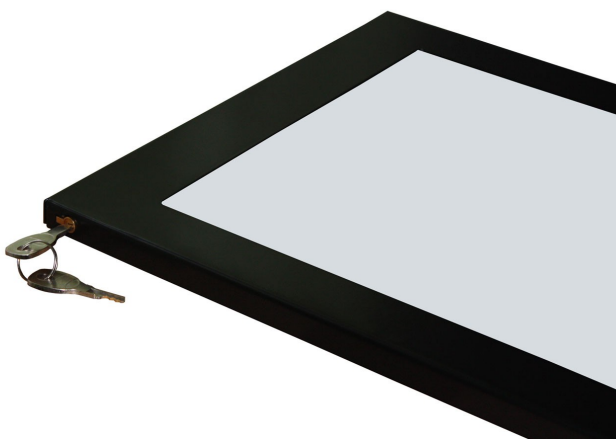

Tablet Schutzgehäuse universal TSG Lock 12 Zoll

WebCode Silber: CMB1420-0001

WebCode Schwarz: CMB1420-0002

- hochwertig verarbeitetes Tablet Schutzgehäuse für den universellen Einsatz bei Tablets verschiedener Hersteller
- passgenau für Tablets mit einer Größe von 12 Zoll
- Erweiterungen des Schutzgehäuses um Tischfuß, Wandhalter und Bodenständer möglich
- Sonderfarben, Logovermerk und Beschriftungen im Sonderbau möglich
- optimal aufeinander abgestimmte Schutzfunktionen
- ideale Ergänzung für den Einsatz des Tablets im öffentlichen Bereich und auf Veranstaltungen
- mit Kabelausgang aus der Rückseite
- weiche Innenauflagen verhindern Kratzer und Beschädigungen am Tablet-Gehäuse
- Lieferung erfolgt ohne Tablet und Bodenständer

Schutzfunktionen

- mit integriertem Schloss für besten Diebstahlschutz
- gesperrte Hometaste
- optimaler Schutz vor Vandalismus durch robuste Bauweise
- Kabel und Zuleitungen durch innenliegende Führung abgesichert
- eingearbeitetes Schloss

Tablet-Aufnahme:

- Aufnahme wahlweise im Quer- und Hochformat
- kompatibel mit der VESA-Norm 100x100 mm
- auf Anfrage mit offener Hometaste
- WiFi-Funktion, Bluetooth-Funktion und 3G-Funktion bleiben erhalten
- Touchfläche passgenau ausgeschnitten für eine uneingeschränkte Bedienung
- rascher Zugriff auf das Tablet durch Klappfunktion gewährleistet
- Neigungs- und Rotationsfunktion vorhanden (Optional)
- flache Ausrichtung des Gehäuses mit Tablet möglich

Technische Details

- Farben: Schwarz, Silber
- Sonderbau / Sonderfarben möglich
- Material: Stahl
- Maße außen: 335 x 240 x 15 mm
- Displayausschnitt / Touchfläche: 268 x 182 mm
- Gewicht: 1,1 kg
- selbstklebende Mossgummistreifen zur Tabletfixierung enthalten