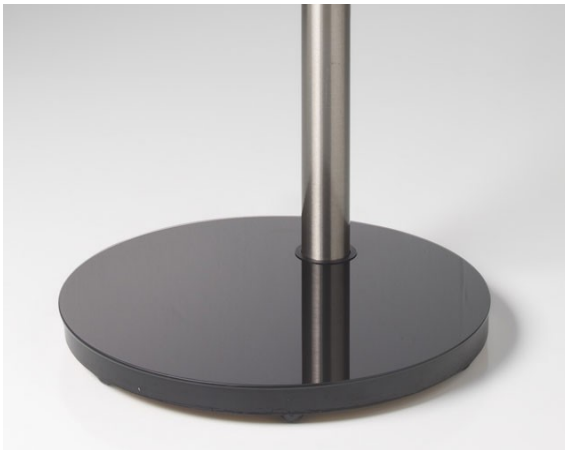

Schwenkbarer TV-Ständer - runder Standboden CMB-207 23-65 Zoll

WebCode: CMB1152

www.CMB-Systeme.de

- flexibler Standfuß für Flachbildschirme
- mit runder Bodenplatte
- Allrounder mit höchster Funktionalität
- vielseitig einsetzbar bei kleineren und größeren TVs
- verdeckte Kabelführung dank integriertem Kabelkanal
- sehr solide und robust
- optional erhältlich: Zubehörplatte zur Ergänzung des Systems
- Zubehörplatte: schwarzes Klarglas, maximal 10 kg Tragkraft, Platz für bis zu zwei Endgeräte, Maße: 450 x 365 mm
- praktischer Standfuß und schickes Möbel in einem
- klassische, zeitlose Farbgebung
- kinderleichte Integration ins Wohnzimmer oder den Konferenzraum
- inkl. Gelenktechnologie für komfortables Einstellen der genauen Position

Montage:

- wird vormontiert geliefert
- eindeutige und selbsterklärende Installationsanleitung
- einfache und schnelle Montage (30 Minuten für 2 Personen)

Bildschirmaufnahme:

- sichere, einfache Bildschirmaufnahme
- schwenkbar um +/- 30 Grad
- solide Tragkraft von bis zu 30 kg
- breite VESA-Kompatibilität: 200x200, 300x200, 300x300, 400x300, 400x400, 400x200, 600x400 mm
- universell einsetzbar
- komfortable Aufnahmekonstruktion
- für 23 bis 65 Zoll Geräte (58 bis 165 cm)

Technische Details:

- Durchmesser Bodenplatte: 500 mm
- Gesamthöhe bis Mitte der VESA-Querschiene: 975 mm (ca. Mitte Bildschirm)
- Hauptmaterial: Stahl
- Farbe: Schwarz

Masse schwenkbarer TV-Ständer - runder Standboden CMB-207 23-65 Zoll
WebCode: CMB1152