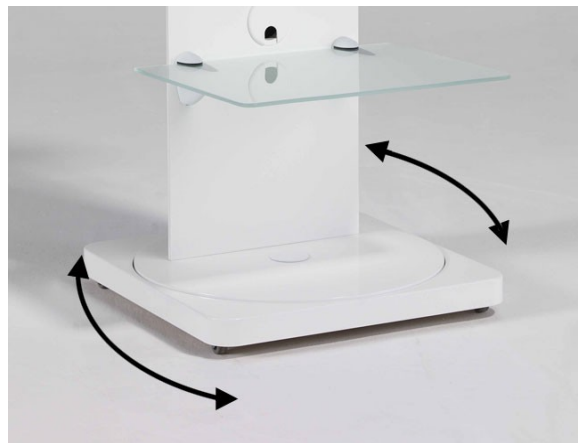

www.CMB-Systeme.de

Weißer drehbarer Design TV Ständer CMB-101 - 23-65 Zoll

WebCode: CMB1147

- eleganter Design-Standfuß
- für kleine und große Flachbildschirme
- einfache Kombination mit allen Einrichtungskonzepten
- inkl. eckiger Bodenplatte für sicheren Stand
- verdeckte Rollen zum einfachen und komfortablen Bewegen des Systems
- integrierter Kabelschacht zur verdeckten Kabelverlegung
- Lieferung erfolgt mit einem Ablageboden in Standfuß-Farbe
- Zubehörplatte bietet mit 450 x 365 mm Platz für bis zu zwei Endgeräte
- einfache Anbringung des Ablagebodens für Receiver und Abspielgeräte 290mm über Sockeloberkante
- optional: Weitere Zubehörplatten erhältlich
- vielseitig anwendbar im öffentlichen, professionellen und privaten Bereich
- Lieferung erfolgt vormontiert mit bebildeter Aufbauanleitung und Montagematerial
- Aufstellzeit ca. 30min für 2 Personen

Bildschirmaufnahme:

- sichere, stabile Bildschirmaufnahme
- geeignet für LED, LCD und Plasma TVs
- Tragkraft: maximal 35 kg
- ausgelegt auf 23 bis 65 Zoll Displays (58 bis 168 cm)
- kompatibel mit den VESA-Standards: 200x200, 300x200, 300x300, 400x300, 400x400, 600x400 mm
- Höhe flexibel von 910 bis 1010 mm verstellbar
- höhenvariabel um 100 mm
- universelle Bildschirmbefestigung sorgt für sichere Bildschirmaufnahme

- 500 x 500 mm große Bodenplatte
- Farbe: Weiß
- gefertigt aus bestem Stahl (Hauptmaterial)
- mit einer Zubehörplatte aus Glas in Weiß
- Tragkraft Zubehörplatte: 10 kg

Masse Weißer drehbarer Design TV Ständer CMB-101 - 23-65 Zoll
WebCode: CMB1147