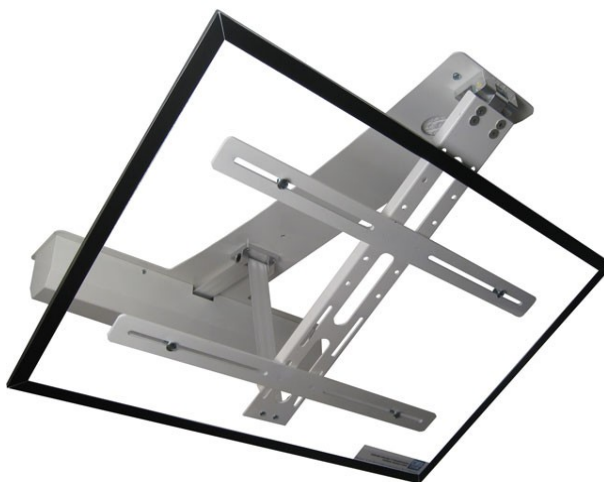

TV Deckenhalterung klappbar - CMB-TopFlip Large - 37-55 Zoll

WebCode: CMB736

- TV Deckenhalterung mit Klappfunktion, zum einschwenken des Bildschirms, in den Raum
- 90 Grad Schwenkfunktion
- waagerechte Parkposition des Flachbildschirms
- hochwertige weiße Pulverbeschichtung
- von innen gedämmtes Motorgehäuse für leisen Betrieb
- hergestellt in Deutschland

Bildschirmaufnahme

- für Flachbildschirme von 37 - 55Zoll (66-140cm)
- Tragkraft: 25kg
- für Bildschirm bis zu einer maximalen Höhe von 75cm
- universelle Bildschirmaufnahme bis max. 600x400 mm
- das entspricht VESA: 200x100, 200x200, 300x200, 300x300, 400x200, 400x300, 400x400, 500x300, 500x400, 600x300, 600x400 mm

Technische Daten Funkset

- 2 Handtaster mit Auf und Ab und Zwischenstopp
- MINI-Edelstahl-Sender mit Rolling-BillionCode
- RF frequency mit 433,92 Hz
- Mini-Funk Handsender
- ca. 100Meter Reichweite
- Programmierbar Antriebssysteme / Empfänger
- Mini-Gehäusegröße

Abmessung

- BxH: 700x950 mm
- Tiefe Bildschirmaufnahme (ohne Bildschirm): 70mm
- Motorgehäuse Höhe: 110 mm