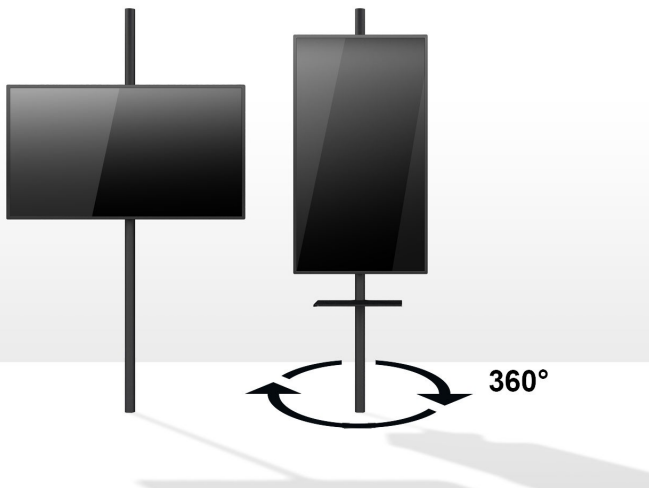

360 Grad schwenkbare Boden-Decken TV-Säule für 1 Bildschirm

WebCode: CMB1532

- minimalistische Säulenhalterung für die Anwendung im professionellen Bereich
- ideales Konzept für Geschäfte, Ladenlokale, Showrooms, Konferenz- und Tagungsbereiche
- hochwertige Fertigung aus Stahl und Aluminium
- optimale Ausrichtung auf den Betrachter möglich
- ultraflexible Aluminiumschienen
- Gesamtlänge: maximal 3 Meter
- modularer Aufbau für optimale Ausrichtung auf den Aufstellraum
- ideal zur Anbringung im Schaufenster
- integriertes und sauberes Kabelmanagement zur sicheren Verlegung von allen Kabeln und Zuleitungen
- Säule mit Pulverbeschichtung zur besseren Kratzbeständigkeit
- lässt sich dauerhaft flexibel an Ihre Bedürfnisse anpassen

Bildschirmaufnahme:

- einfache und schnelle Bildschirmmontage mit wenigen Handgriffen
- einfache Power-Click-Installation für leichte und schnelle Montage
- VESA-Halter zur sicheren Bildschirminstallation
- geeignet für Bildschirmgrößen von 32 bis 65 Zoll
- kompatibel mit den VESA-Standards bis maximal 400x400 mm
- Bildschirm um 360 Grad schwenkbar
- Säulen lassen sich beliebig miteinander kombinieren
- bietet Platz zur optionalen Erweiterung durch weitere VESA-Halter
- Anbringung des Bildschirms im Hoch- und Querformat möglich
- kompatibel mit den VESA-Standards 100x100, 200x200, 300x300 bis 400x400 mm
- maximale Tragkraft: 30 kg
- Bildschirm kann frei auf der kompletten Säulenhöhe montiert werden

Technische Details:

- Farbe: schwarz
- Material: Stahl, Aluminium
- Eigengewicht: 13 kg
- Maße: 49 x 17,4 x 300 cm

360 Grad schwenkbare Boden-Decken TV-Säule für 1 Bildschirm

WebCode: CMB1532