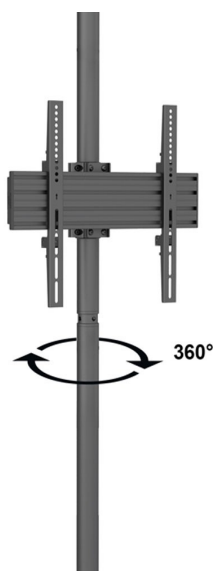

360 Grad schwenkbare Boden-Decken TV-Säule für 1 Bildschirm

WebCode: CMB1532

- minimalistische Säulenhalterung für die Anwendung im professionellen Bereich
- ideales Konzept für Geschäfte, Ladenlokale, Showrooms, Konferenz- und Tagungsbereiche
- hochwertige Fertigung aus Stahl und Aluminium
- optimale Ausrichtung auf den Betrachter möglich
- ultraflexible Aluminiumschienen
- Gesamtlänge: maximal 3 Meter
- modularer Aufbau für optimale Ausrichtung auf den Aufstellraum
- ideal zur Anbringung im Schaufenster
- integriertes und sauberes Kabelmanagement zur sicheren Verlegung von allen Kabeln und Zuleitungen
- Säule mit Pulverbeschichtung zur besseren Kratzbeständigkeit
- lässt sich dauerhaft flexibel an Ihre Bedürfnisse anpassen

Bildschirmaufnahme:

- einfache und schnelle Bildschirmmontage mit wenigen Handgriffen
- einfache Power-Click-Installation für leichte und schnelle Montage
- VESA-Halter zur sicheren Bildschirminstallation
- geeignet für Bildschirmgrößen von 32 bis 65 Zoll
- kompatibel mit den VESA-Standards bis maximal 400x400 mm
- Bildschirm um 360 Grad schwenkbar
- Säulen lassen sich beliebig miteinander kombinieren
- bietet Platz zur optionalen Erweiterung durch weitere VESA-Halter
- Anbringung des Bildschirms im Hoch- und Querformat möglich
- kompatibel mit den VESA-Standards 100x100, 200x200, 300x300 bis 400x400 mm
- maximale Tragkraft: 30 kg
- Bildschirm kann frei auf der kompletten Säulenhöhe montiert werden

Technische Details:

- Farbe: schwarz
- Material: Stahl, Aluminium
- Eigengewicht: 13 kg
- Maße: 49 x 17,4 x 300 cm

360 Grad schwenkbare Boden-Decken TV-Säule für 1 Bildschirm

WebCode: CMB1532