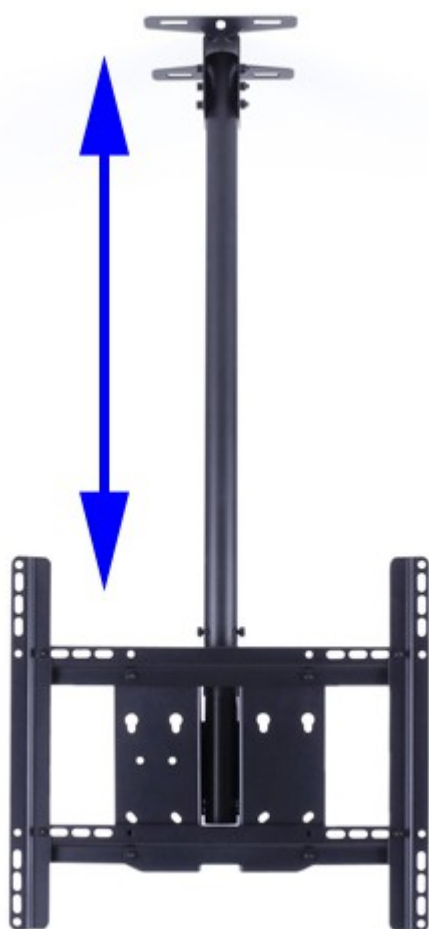

M-Medium Single TV-Deckenhalterung - 32-46Zoll

WebCode: CMB653

- TV-Deckenhalterung für Privaten und Business Bereich
- Profi-Qualität
- für einen Bildschirm
- Teleskop-Höhenverstellung
- Bildschirmmontage im Quer oder Hochformat (Portraitformat oder Landscape)
- Integriertes Kabelmanagement mit Kabelführung durch die Deckenplatte und das Rohr
- Deckenplatte für gerade und schräge Decken geeignet, separat zu neigen von 0 – 90 Grad
- Inkl. aller Befestigungsmaterialien
- zu Ihrer Sicherheit TÜV geprüft
- Halterungsgewicht: 5,5 kg

Bildschirmaufnahme

- für einen 32-46 Zoll Bildschirme
- max. Tragkraft 70 kg
- Drehfunktion: 60 Grad zusammen -30 Grad bis +30 Grad
- Neigungsfunktion: -5 Grad bis +15 Grad genau Positionierung durch Sicherheitsstift
- Feineinstellung von 2,5 Grad in der Rotation
- Höhenverstellung montageseitig: von 832 - 1500 mm (ca. Bildschirmmitte)
- universelle TV Bildschirmaufnahme
- entspricht VESA-Norm: 100x100, 200x100, 200x200, 300x300, 400x200, 400x400 mm

optionales Zubehör (auf Anfrage)

- Verlängerungsrohr auf gesamt 3m
- Aufnahmemöglichkeit für Media-Player oder Mini-PCs