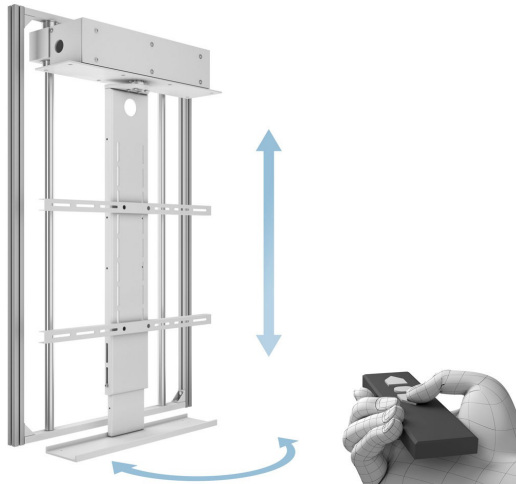

Verdeckter absenkbarer Wand TV Lift mit Schwenkfunktion bis 75 Zoll

WebCode: CMB1609

- Motor besonders leise für Einstellung während des Betriebs
- universelle Anwendung bei TV-Geräten verschiedener Hersteller
- funktionale und hochwertige Verarbeitung für eine lange Einsatzdauer
- ideale Lösung für Konferenz-, Tagungs-, Bildungsräume, Gastronomie, Hotelwesen und Veranstaltungen
- Lieferung erfolgt mit Handsender zur Bildschirmeinstellung
- bei Bedarf schneller Bildschirmzugang gewährleistet
- Motor wird durch Einbau versteckt
- schnelle Abwärtsbewegung für komfortable Bildschirmanpassung
- vormontiert für einen raschen Einsatz
- mit Kabel zur Stromversorgung des Motors
- Lieferung mit Montagematerial, Handsender und Aufbauanleitung ohne Bildschirm

Bildschirmaufnahme

- mit praktischer Drehfunktion zur flexiblen Einstellung des Bildschirms
- geeignet für TV-Geräte von 55 bis maximal 75 Zoll
- VESA-Halterung zur sicheren und schnellen Bildschirmaufnahme
- kompatibel mit den VESA-Standards von 200x200 bis 600x600 mm
- praktische Drehfunktion zur Einstellung des Bildschirmwinkels von 0 bis 180 Grad (je nach Bildschirmgröße)
- Display leicht an stehendes und sitzendes Publikum anpassbar
- maximale Tragkraft: 40 kg
- Liftbewegung, Drehbewegung zu steuern über RF-Fernbedienung

Technische Details

- Farbe: Weiß
- maximale Bildschirmhöhe: 950mm
- Fahrweg / Liftlänge maximal: 980mm
- Gewicht: 40 kg
- Maße: 1150 x 650 x 210 mm
- Kabellänge Motor: 2,00 m
- Geschwindigkeit bei Auf/Zu ca 70sek

Verdeckter absenkbarer Wand TV Lift mit Schwenkfunktion bis 75 Zoll

WebCode: CMB1609