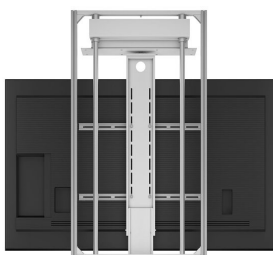

Verdeckter absenkbarer Wand TV Lift mit Schwenkfunktion bis 75 Zoll

WebCode: CMB1609

- Motor besonders leise für Einstellung während des Betriebs
- universelle Anwendung bei TV-Geräten verschiedener Hersteller
- funktionale und hochwertige Verarbeitung für eine lange Einsatzdauer
- ideale Lösung für Konferenz-, Tagungs-, Bildungsräume, Gastronomie, Hotelwesen und Veranstaltungen
- Lieferung erfolgt mit Handsender zur Bildschirmeinstellung
- bei Bedarf schneller Bildschirmzugang gewährleistet
- Motor wird durch Einbau versteckt
- schnelle Abwärtsbewegung für komfortable Bildschirmanpassung
- vormontiert für einen raschen Einsatz
- mit Kabel zur Stromversorgung des Motors
- Lieferung mit Montagematerial, Handsender und Aufbauanleitung ohne Bildschirm

Bildschirmaufnahme

- mit praktischer Drehfunktion zur flexiblen Einstellung des Bildschirms
- geeignet für TV-Geräte von 55 bis maximal 75 Zoll
- VESA-Halterung zur sicheren und schnellen Bildschirmaufnahme
- kompatibel mit den VESA-Standards von 200x200 bis 600x600 mm
- praktische Drehfunktion zur Einstellung des Bildschirmwinkels von 0 bis 180 Grad (je nach Bildschirmgröße)
- Display leicht an stehendes und sitzendes Publikum anpassbar
- maximale Tragkraft: 40 kg
- Liftbewegung, Drehbewegung zu steuern über RF-Fernbedienung

Technische Details

- Farbe: Weiß
- maximale Bildschirmhöhe: 950mm
- Fahrweg / Liftlänge maximal: 980mm
- Gewicht: 40 kg
- Maße: 1150 x 650 x 210 mm
- Kabellänge Motor: 2,00 m
- Geschwindigkeit bei Auf/Zu ca 70sek

Verdeckter absenkbarer Wand TV Lift mit Schwenkfunktion bis 75 Zoll

WebCode: CMB1609