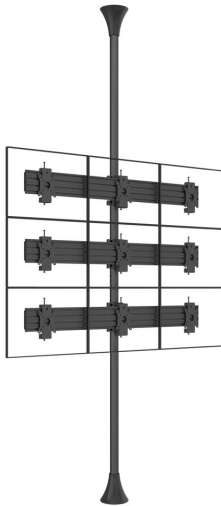

Boden-Decken TV Säule für 9 Bildschirme 3x3 Videowall

WebCode: CMB1557

- modulares System für den professionellen Anwendungsbereich
- hervorragende Verarbeitungsqualität und durchdachte Ausstattung
- beliebig erweiterbar durch modularen Aufbau
- ideal zur Einrichtung einer Videowall
- kann maximal neun Bildschirme, jeweils drei neben- und untereinander aufnehmen
- Säule wird in Boden und Decke verschraubt
- Lieferung inklusive Hardwarekit zur sicheren Montage
- ideale Anwendung für Ladenbau, Konferenz-, Tagungs- und Präsentationsbereiche
- mit integriertem Kabelmanagement durch die schwarze Stahlsäule
- Pulverbeschichtung für eine höhere Kratzbeständigkeit und lange Nutzung
- kann in Beton- und Holzdecke verschraubt werden
- lässt sich beliebig erweitern
- passgenau für zahlreiche Anwendungsbereiche
- braucht wenig Platz

Bildschirmaufnahme:

- kann neun Displays mit 15 bis maximal 32 Zoll sicher aufnehmen
- VESA-Halterungen zur einfachen und schnellen Bildschirminstallation
- Bildschirmhöhe entlang der Säule flexibel wählbar
- Bildschirmmontage 3 Bildschirme waagrecht, 3 Bildschirme senkrecht
- solide Tragkraft von bis zu 20 Kilogramm je Screen
- Bildschirmbefestigung ist starr
- einfache und schnelle Bildschirmmontage
- universell nutzbar für Geräte verschiedener Hersteller
- unterstützt die VESA-Standards von 75x75 bis 100x100 mm
- Screens lassen sich einfach austauschen

Technische Details:

- Material: Stahl, Aluminium
- Durchmesser Säule: 50 mm
- maximale Länge 3 m
- Maße: 328 x 96 x 17 cm
- Eigengewicht: ca. 28kg
- Sonderlängen möglich
- Sonderfarben möglich

Boden-Decken TV Säule für 9 Bildschirme 3x3 Videowall