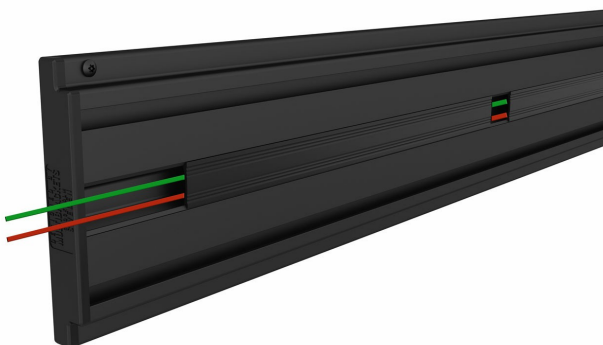

Boden-Decken TV Säule für 9 Bildschirme 3x3 Videowall

WebCode: CMB1557

- modulares System für den professionellen Anwendungsbereich
- hervorragende Verarbeitungsqualität und durchdachte Ausstattung
- beliebig erweiterbar durch modularen Aufbau
- ideal zur Einrichtung einer Videowall
- kann maximal neun Bildschirme, jeweils drei neben- und untereinander aufnehmen
- Säule wird in Boden und Decke verschraubt
- Lieferung inklusive Hardwarekit zur sicheren Montage
- ideale Anwendung für Ladenbau, Konferenz-, Tagungs- und Präsentationsbereiche
- mit integriertem Kabelmanagement durch die schwarze Stahlsäule
- Pulverbeschichtung für eine höhere Kratzbeständigkeit und lange Nutzung
- kann in Beton- und Holzdecke verschraubt werden
- lässt sich beliebig erweitern
- passgenau für zahlreiche Anwendungsbereiche
- braucht wenig Platz

Bildschirmaufnahme:

- kann neun Displays mit 15 bis maximal 32 Zoll sicher aufnehmen
- VESA-Halterungen zur einfachen und schnellen Bildschirminstallation
- Bildschirmhöhe entlang der Säule flexibel wählbar
- Bildschirmmontage 3 Bildschirme waagrecht, 3 Bildschirme senkrecht
- solide Tragkraft von bis zu 20 Kilogramm je Screen
- Bildschirmbefestigung ist starr
- einfache und schnelle Bildschirmmontage
- universell nutzbar für Geräte verschiedener Hersteller
- unterstützt die VESA-Standards von 75x75 bis 100x100 mm
- Screens lassen sich einfach austauschen

Technische Details:

- Material: Stahl, Aluminium
- Durchmesser Säule: 50 mm
- maximale Länge 3 m
- Maße: 328 x 96 x 17 cm
- Eigengewicht: ca. 28kg
- Sonderlängen möglich
- Sonderfarben möglich

Boden-Decken TV Säule für 9 Bildschirme 3x3 Videowall