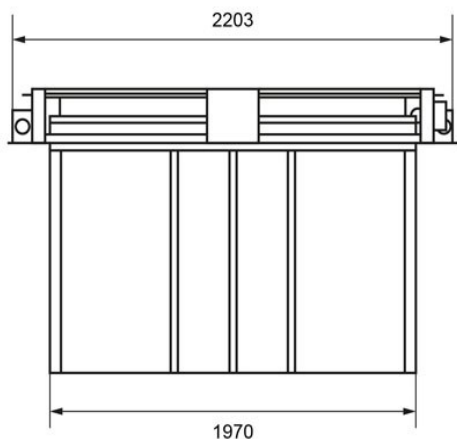

Absenkbarer unsichtbarer TV Lift für Deckenmontage bis 86 Zoll

WebCode: CMB1590

- stabiler und belastbarer TV-Lift für den Deckeneinbau
- universeller Einsatz bei Geräten verschiedener Hersteller
- einfacher Gerätezugang für komfortable Wartung
- für alle Flachbildschirme im genannten Größenbereich geeignet
- aus kaltgewalztem Stahl für eine lange Einsatzdauer
- mit integriertem Kabelmanagement zur sicheren Verlegung
- mit integrierter Motorisierung zur einfachen Einstellung des Bildschirms
- sehr gut für private Wohnräume, Tagungs- und Konferenzbereiche, Bildungswesen und Hotels geeignet
- passt sich hervorragend allen Einrichtungskonzepten an
- geringer Geräuschpegel während des Betriebs
- Qualitätsmotor für zuverlässige Nutzung
- Kombination mehrerer Halterungen möglich

Bildschirmaufnahme:

- geeignet für mittelgroße bis große Displays mit 65 bis höchstens 86 Zoll
- maximale Tragkraft: 50 kg
- kompatibel mit den VESA-Standards von 200x200 bis 800x800 mm
- einfache und schnelle Bildschirmaufnahme
- inklusive Neigungsfunktion zur optimalen Ausrichtung des Displays
- Neigungswinkel von -108 bis 0 Grad wählbar
- Verriegelungssystem zur sicheren Fixierung des Bildschirms
- Bildschirmeinstellung per Fernbedienung möglich
- TV bei Nichtgebrauch nach oben klappbar

Technische Details:

- Material: Stahl
- Gehäusefarbe: weiß
- Fahrzeit ca. 70sek
- Maße: 2220 x 1442 x 1165 mm
- maximale Bildschirmhöhe: 1120mm
- maximale Bildschirmbreite: 1930mm
- Eigengewicht: 160 kg
- Sendungsgewicht: 240kg
- RS232-Schnittstelle zur Anbindung an eine Mediensteuerung
- eine gewerbliche Montage wird vorausgesetzt
- Anlieferung per Spedition

Absenkbarer unsichtbarer TV Lift für Deckenmontage bis 86 Zoll

WebCode: CMB1590

1930x1130mm (Max TV/screen size)

VESA: 200, 300, 400, 600 and 800