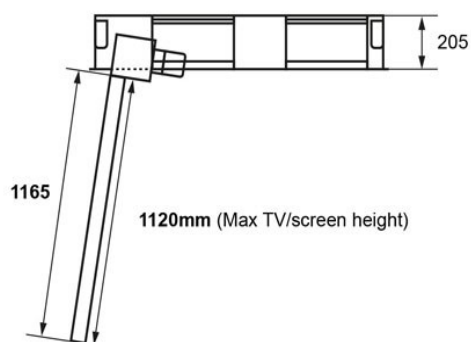

Bildschirmaufnahme:

- geeignet für mittelgroße bis große Displays mit 65 bis höchstens 86 Zoll
- maximale Tragkraft: 50 kg
- kompatibel mit den VESA-Standards von 200x200 bis 800x800 mm
- einfache und schnelle Bildschirmaufnahme
- inklusive Neigungsfunktion zur optimalen Ausrichtung des Displays
- Neigungswinkel von -108 bis 0 Grad wählbar
- Verriegelungssystem zur sicheren Fixierung des Bildschirms
- Bildschirmeinstellung per Fernbedienung möglich
- TV bei Nichtgebrauch nach oben klappbar

Technische Details:

- Material: Stahl
- Gehäusefarbe: weiß
- Fahrzeit ca. 70sek
- Maße: 2220 x 1442 x 1165 mm
- maximale Bildschirmhöhe: 1120mm
- maximale Bildschirmbreite: 1930mm
- Eigengewicht: 160 kg
- Sendungsgewicht: 240kg
- RS232-Schnittstelle zur Anbindung an eine Mediensteuerung
- eine gewerbliche Montage wird vorausgesetzt
- Anlieferung per Spedition

Absenkbarer unsichtbarer TV Lift für Deckenmontage bis 86 Zoll

WebCode: CMB1590

1930x1130mm (Max TV/screen size)

VESA: 200, 300, 400, 600 and 800