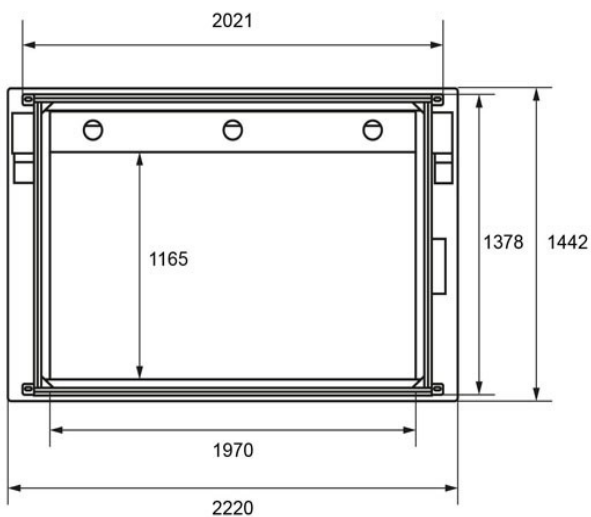

Bildschirmaufnahme:

- geeignet für mittelgroße bis große Displays mit 65 bis höchstens 86 Zoll
- maximale Tragkraft: 50 kg
- kompatibel mit den VESA-Standards von 200x200 bis 800x800 mm
- einfache und schnelle Bildschirmaufnahme
- inklusive Neigungsfunktion zur optimalen Ausrichtung des Displays
- Neigungswinkel von -108 bis 0 Grad wählbar
- Verriegelungssystem zur sicheren Fixierung des Bildschirms
- Bildschirmeinstellung per Fernbedienung möglich
- TV bei Nichtgebrauch nach oben klappbar

Technische Details:

- Material: Stahl
- Gehäusefarbe: weiß
- Fahrzeit ca. 70sek
- Maße: 2220 x 1442 x 1165 mm
- maximale Bildschirmhöhe: 1120mm
- maximale Bildschirmbreite: 1930mm
- Eigengewicht: 160 kg
- Sendungsgewicht: 240kg
- RS232-Schnittstelle zur Anbindung an eine Mediensteuerung
- eine gewerbliche Montage wird vorausgesetzt
- Anlieferung per Spedition

Absenkbarer unsichtbarer TV Lift für Deckenmontage bis 86 Zoll

WebCode: CMB1590

1930x1130mm (Max TV/screen size)

VESA: 200, 300, 400, 600 and 800