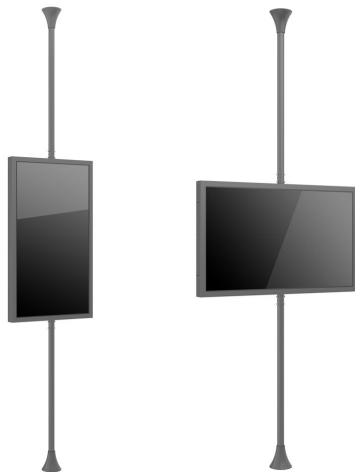

## Boden Decken TV Säule für 55 Zoll Bildschirme mit Schutzgehäuse

WebCode: CMB1618-0001

- ideal für die Anwendung in öffentlichen und professionellen Bereichen wie Konferenzräumen, Tagungsbereichen, Veranstaltungen, Bildungsbereichen
- als Grundlage für eine individuelle Beschilderungslösung geeignet
- modulare Bauweise zur Anpassung an die Gegebenheiten vor Ort
- integriertes Kabelmanagement zur sicheren Verlegung aller Kabel und Zuleitungen
- typisch skandinavisches Design mit minimalistischem Charakter
- Erweiterung bei Bedarf möglich
- wahlweise in zwei verschiedenen Farben lieferbar (auf Anfrage in Sonderfarben)
- Säulenhöhe auf Raumhöhe abstimmbar
- lange Nutzung durch modulares Konzept garantiert
- ideal geeignet für die Anwendung im Einzelhandel
- schlanke Bauweise zur leichten Integration in den Raum
- hochwertige Materialien für maximale Belastbarkeit
- mit Pulverbeschichtung für eine höhere Kratzbeständigkeit
- Lieferung erfolgt inklusive passendem Hardwarekit ohne Bildschirm
- Säulenlänge durch Einbau weiterer Elemente variabel
- minimales Eigengewicht von 42 kg

### Bildschirmaufnahme:

- zur Aufnahme von einem Bildschirm mit 55 Zoll geeignet
- ultraflexible Aluminiumschienen zur sicheren Displayaufnahme
- Displays können wahlweise im Hoch- oder Querformat montiert werden ( Querformat zusätzliche Montageplatte nötig)
- VESA-Bildschirmaufnahme erfolgt in Schutzgehäusen
- Montage von Displays unterschiedlicher Hersteller möglich
- VESA-Halter zur sicheren und schnellen Bildschirminstallation
- kompatibel mit den VESA-Standards von 200x200 bis maximal 600 x 400 mm
- Bildschirm flexibel in der Höhe einstellbar
- Gehäuse kann im mm Bereich an die Bildschirmdicke angepasst werden
- Bildschirmtiefe einstellbar bis Gehäusedicke 85-105mm
- maximale Tragkraft: 50 kg
- mit fester Boden / Deckenmontage

## Boden Decken TV Säule für 55 Zoll Bildschirme mit Schutzgehäuse

WebCode: CMB1618-0001