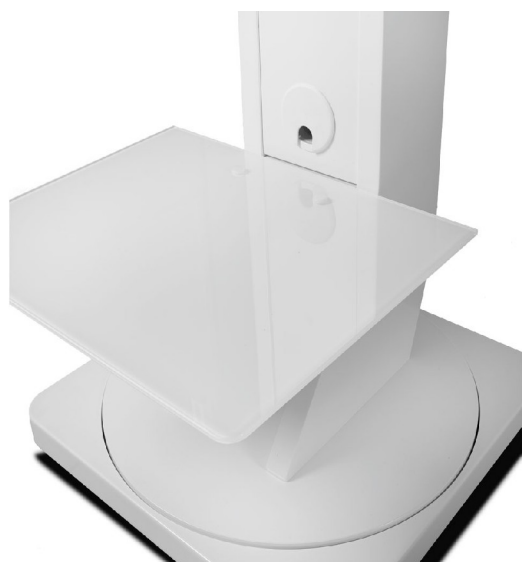

Drehbarer Fernsehständer CMB-105 mit Rollen bis 75 Zoll

Farbe weiß: CMB1366-0002

Farbe schwarz: CMB1366-0001

- edel verarbeiteter, moderner Fernsehständer
- schickes Design mit hoher Funktionalität
- mit weiterer Ablage zum Aufstellen von AV-Komponenten
- 60 Grad drehbar für optimale BildschirmEinstellung
- zur Aufnahme von Flach- und Curved-TVs
- mit Rollen für den mobilen Einsatz
- Rollen sind durch Boden verdeckt
- Ablage als edles, gehärtetes Glasregal gestaltet
- hochwertige Verarbeitung
- MDF-lackierte und melaminisierte Spanplattenstruktur
- mit verdeckter Kabelführung für optimales Gesamtbild
- Kabelführung mit Platz für einen Stromverteiler
- wahlweise in schickem Schwarz und Weiß
- Ablageboden mit bis zu 10 kg belastbar
- Fach, für alle Kabel, auf der Rückseite zum Öffnen
- leichter Zusammenbau dank Vormontage

Bildschirmaufnahme

- Sichere Aufnahme von LED, LCD, Plasma und Curved TVs
- Bildschirminstallation von Geräten mit bis zu 75 Zoll
- Tragkraft von bis zu 55 kg
- Bildschirm in der Höhe von 860 bis 1130 mm verstellbar, in 10 cm Schritten
- +/-30 Grad schwenkbar, drehbar
- stabile Bildschirmaufnahme durch VESA-Kompatibilität bis max. 600 x 400 mm: 100x100, 200x200, 300x200, 300x300, 400x300, 400x400, 600x400 mm

Technische Details:

- Farbe: wahlweise Schwarz oder Weiß
- Material: MDF lackierte Spanplatten
- Ablageboden: Glas mit 10kg Tragkraft
- Maße Glas Anlageboden: 450 x 365 mm
- Maße: 1130 x 500 x 500 mm
- Größe Standboden: 500x500 mm
- Rollbar

Maße: Drehbarer Fernsehständer CMB-105 mit Rollen bis 75 Zoll