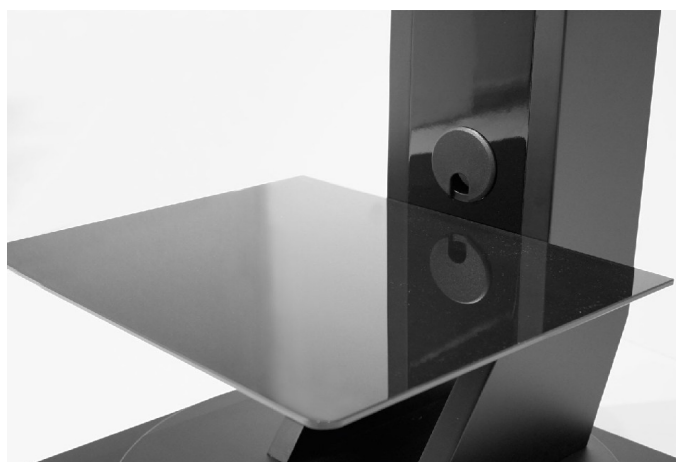

Drehbarer Fernsehständer CMB-105 mit Rollen bis 75 Zoll

Farbe weiß: CMB1366-0002

Farbe schwarz: CMB1366-0001

- edel verarbeiteter, moderner Fernsehständer
- schickes Design mit hoher Funktionalität
- mit weiterer Ablage zum Aufstellen von AV-Komponenten
- 60 Grad drehbar für optimale BildschirmEinstellung
- zur Aufnahme von Flach- und Curved-TVs
- mit Rollen für den mobilen Einsatz
- Rollen sind durch Boden verdeckt
- Ablage als edles, gehärtetes Glasregal gestaltet
- hochwertige Verarbeitung
- MDF-lackierte und melaminisierte Spanplattenstruktur
- mit verdeckter Kabelführung für optimales Gesamtbild
- Kabelführung mit Platz für einen Stromverteiler
- wahlweise in schickem Schwarz und Weiß
- Ablageboden mit bis zu 10 kg belastbar
- Fach, für alle Kabel, auf der Rückseite zum Öffnen
- leichter Zusammenbau dank Vormontage

Bildschirmaufnahme

- Sichere Aufnahme von LED, LCD, Plasma und Curved TVs
- Bildschirminstallation von Geräten mit bis zu 75 Zoll
- Tragkraft von bis zu 55 kg
- Bildschirm in der Höhe von 860 bis 1130 mm verstellbar, in 10 cm Schritten
- +/-30 Grad schwenkbar, drehbar
- stabile Bildschirmaufnahme durch VESA-Kompatibilität bis max. 600 x 400 mm: 100x100, 200x200, 300x200, 300x300, 400x300, 400x400, 600x400 mm

Technische Details:

- Farbe: wahlweise Schwarz oder Weiß
- Material: MDF lackierte Spanplatten
- Ablageboden: Glas mit 10kg Tragkraft
- Maße Glas Anlageboden: 450 x 365 mm
- Maße: 1130 x 500 x 500 mm
- Größe Standboden: 500x500 mm
- Rollbar

Maße: Drehbarer Fernsehständer CMB-105 mit Rollen bis 75 Zoll