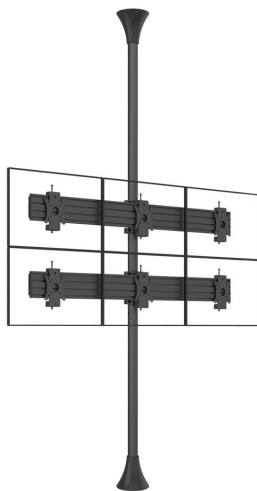

Boden-Decken TV Säule für 6 Bildschirme 3x2 Videowall

WebCode: CMB1556

- beinahe unbegrenzt anpassbar
- hochwertige Materialien und durchdachte Bauweise
- integriertes Kabelmanagement für eine saubere und geschützte Verlegung
- Kabel können direkt vom Boden oder Decke in die Säule geführt werden
- einfache und schnelle Installation
- elegantes, ästhetisches Design
- modularer Aufbau zur flexiblen Erweiterung
- 50 mm starke Edelstahlsäule
- universell nutzbar für Bildschirme sämtlicher Hersteller
- inklusive Hardware-Kit und Boden- sowie Deckenplatten zur leichten Montage
- geeignet zur Verschraubung mit Beton- oder Holzdecken sowie Böden
- hochbelastbare Bauweise für maximale Sicherheit bei der Anwendung
- Pulverbeschichtung für höhere Kratzbeständigkeit und robuste Bauweise

Bildschirmaufnahme:

- für 6 Bildschirme bis 32 Zoll
- mit ultraflexiblen Aluminiumschienen zur sicheren Bildschirmaufnahme
- Aufnahme von bis zu sechs Bildschirmen im Format 3x2
- Bildschirmmontage 3 Bildschirme waagrecht 2 Bildschirme übereinander
- einfache und schnelle Bildschirminstallation
- bietet ausreichend Platz zur Aufnahme mehrerer Displays
- maximale Tragkraft: 20 kg pro Screen
- Bildschirme in der Höhe entlang der Säule individuell positionierbar
- VESA-kompatibel zur sicheren und schnellen Monitormontage
- unterstützt die VESA-Standards von 75x75 bis maximal 100x100 mm

Technische Details:

- Maße: 328 x 96 x 17 cm
- Material: Aluminium, Stahl
- Farbe: Schwarz
- Sonderlängen möglich
- Sonderfarben möglich

Boden-Decken TV Säule für 6 Bildschirme 3x2 Videowall

WebCode: CMB1556