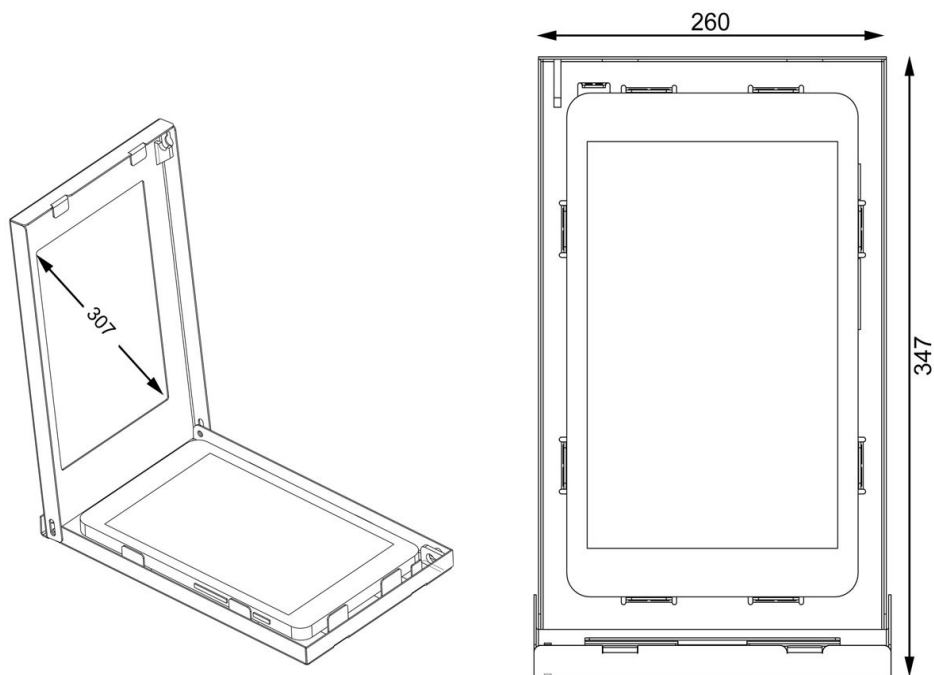

Schutzfunktion

- ausgelegt auf Tablets mit 11,6 Zoll
- perfekter Tablet-Schutz
- hochwertige Verarbeitung
- Verwendung von besten Stahl
- hohe Belastbarkeit und Stabilität
- Kabelführung kann durch Gehäuse erfolgen
- Schrauben für sicheren Verschluss

Maße:

- Außenmaße: BxH 347x260 mm
- max. nutzbare Innenmaße: BxHxT 332x251x14 mm (maximale Masse ohne Kantenschutz)
- für Touchflächen bis zu einer Diagonalen von 307 mm
- Farbe: Silber/Pulverbeschichtet

Tablet-Schutzgehäuse TSG Lock 11.6 Zoll silber

WebCode: CMB1238

Maße in mm / technische Änderungen vorbehalten

Maße in mm / technische Änderungen vorbehalten