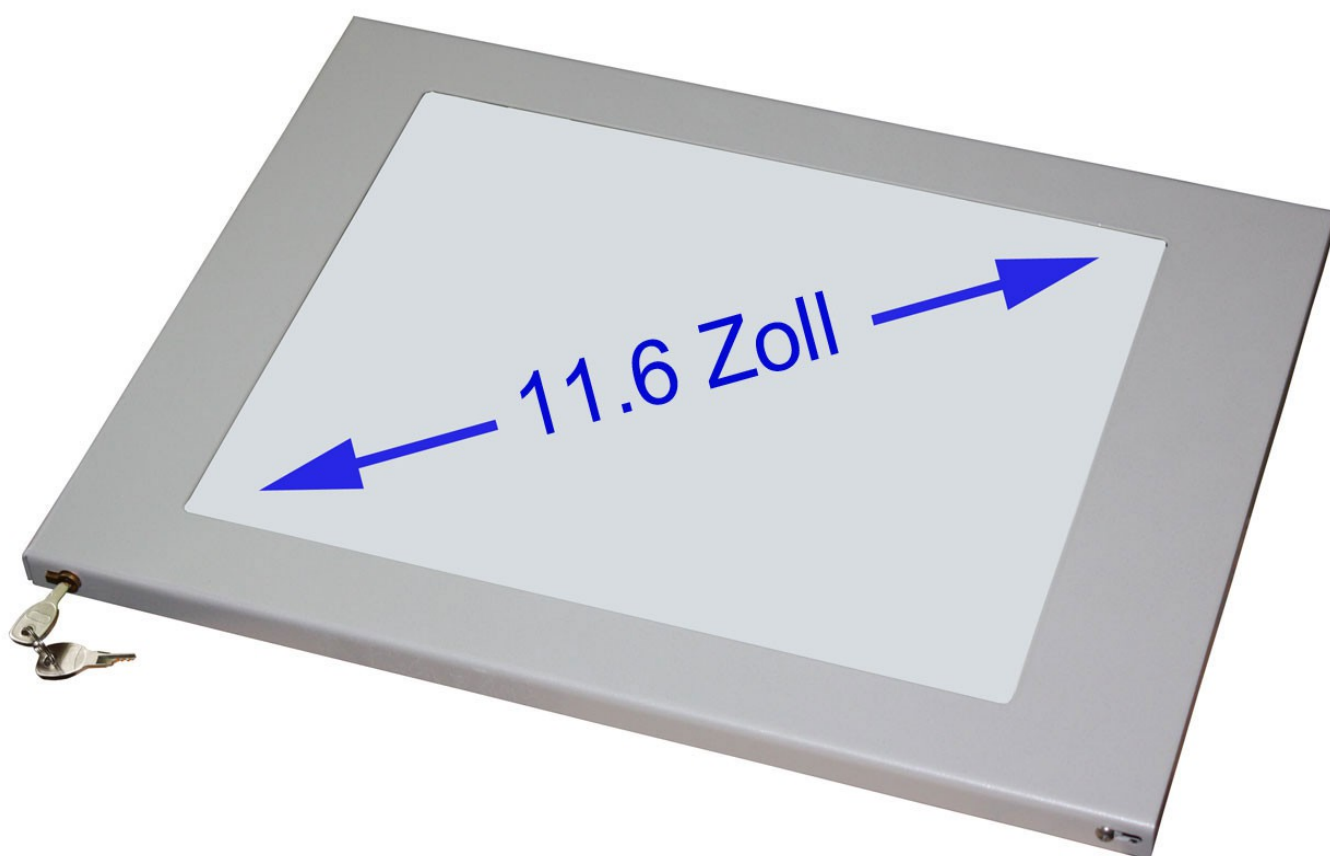

Tablet-Schutzgehäuse TSG Lock 11.6 Zoll silber
WebCode: CMB1238

Tablet-Schutzgehäuse TSG Lock 11.6 Zoll silber

WebCode: CMB1238

- universelles Diebstahlschutzgehäuse für den Einsatz bei Tablets
- ausgelegt auf den professionellen Anwendungsbereich
- eignet sich hervorragend für Messen, Kundenbereiche und den Point of Sale
- entwickelt für Tablets unterschiedlicher Hersteller
- optimaler Diebstahlschutz dank Schloss und fester Klappe
- passgenauer Ausschnitt für die Touchfläche des Tablets
- sehr stabil und belastbar
- uneingeschränkte Nutzung des Tablets möglich
- mit VESA-Norm (100x100) für schnelle und optionale Erweiterung
- Zugriff auf Tablet jederzeit gewährleistet
- perfekte Absicherung beim öffentlichen Einsatz
- WiFi-, Bluetooth- und 3G-Funktion werden nicht beeinträchtigt
- kinderleichte und sehr komfortable Handhabung
- problemlose und schnelle Tabletaufnahme
- Montage im Hoch- und Querformat in Kombination mit einem Tabletständer möglich
- inkl. innerer Ablagefläche aus Kunststoff für optimalen Kantenschutz

Schutzfunktion

- ausgelegt auf Tablets mit 11,6 Zoll
- perfekter Tablet-Schutz
- hochwertige Verarbeitung
- Verwendung von besten Stahl
- hohe Belastbarkeit und Stabilität
- Kabelführung kann durch Gehäuse erfolgen
- Schrauben für sicheren Verschluss

Maße:

- Außenmaße: BxH 347x260 mm
- max. nutzbare Innenmaße: BxHxT 332x251x14 mm (maximale Masse ohne Kantenschutz)
- für Touchflächen bis zu einer Diagonalen von 307 mm
- Farbe: Silber/Pulverbeschichtet