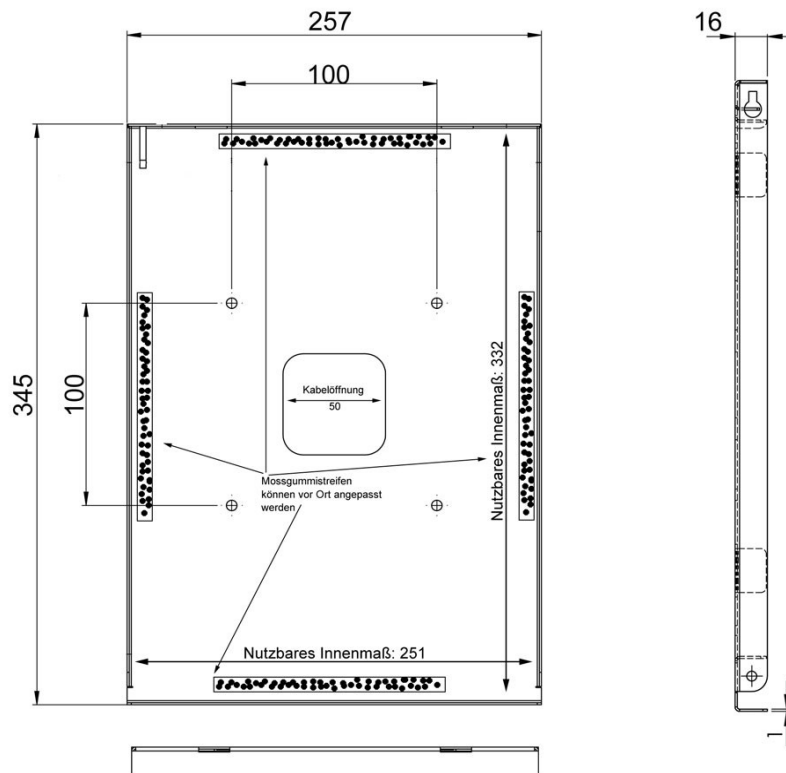

Maße:

- Außenmaße: BxH 347x260 mm
- max. nutzbare Innenmaße: BxHxT 332x251x14 mm (maximale Masse ohne Kantenschutz)
- für Touchflächen bis zu einer Diagonalen von 307 mm
- Farbe: Silber/Pulverbeschichtet

Tablet-Schutzgehäuse TSG Lock 11.6 Zoll silber

WebCode: CMB1238

Maße in mm / technische Änderungen vorbehalten

Maße in mm / technische Änderungen vorbehalten