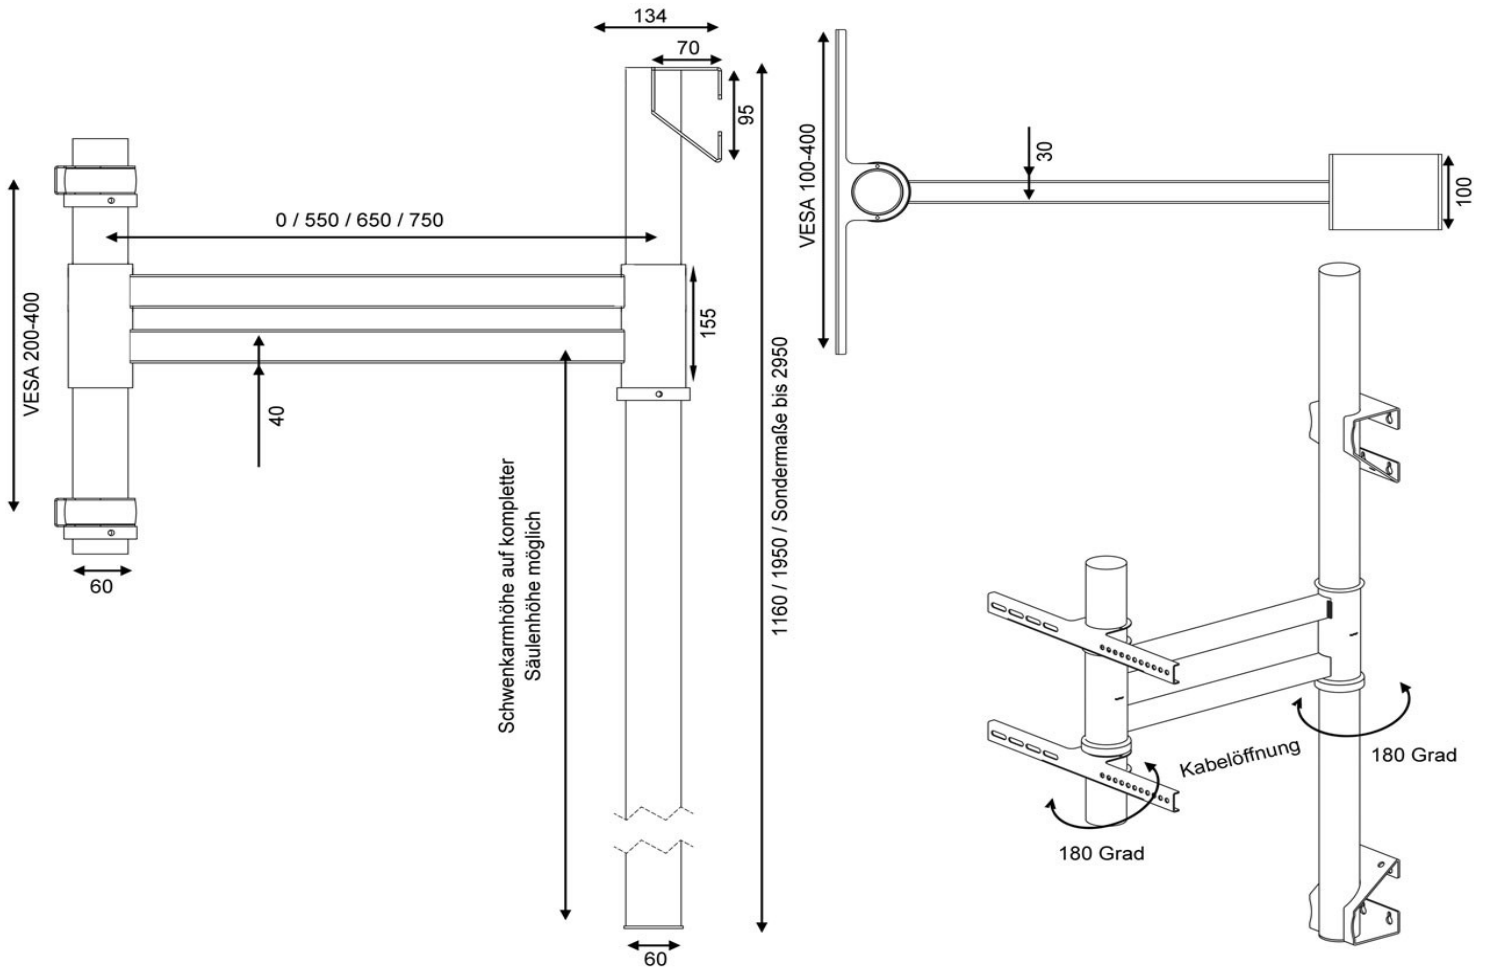

Höhenverstellbare TV-Wandhalterung bis 84 Zoll Book CMB-263

WebCode: CMB1488-0001

- optisch durchgehende Säule und damit sehr ansprechend
- Wandarmlänge flexibel wählbar von 0 bis 75 cm
- Edelstahlsäule mit besonders hochwertiger Optik dank feinem Schliff
- Lieferumfang: Wandsäule in der gewünschten Version, Schwenkarm in der ausgesuchten Länge, VESA-kompatibler Bildschirmadapter, Schraubenauswahl zur sicheren Befestigung des Bildschirms

Bildschirmaufnahme

- geeignet für Displays mit einer Größe von 37 bis 84 Zoll
- Höhe der Displaymitte variabel wählbar von 80 bis 180 cm
- solide Bauweise für hohe Tragkraft bis maximal 40 kg
- Wandabstand bei eingeklapptem Schwenkarm nur 70 mm
- kompatibel mit den VESA-Standards von 200x100 bis maximal 400x400 mm
- sichere Bildschirmaufnahme erfolgt im Hoch- oder Querformat
- Schwenkarm um bis zu 180 Grad drehbar (bitte wählen bei einem gewünschten 90 Grad Schwenkbereich eine Schwenkarmlänge von 50% Ihrer Bildschirmbreite)
- 2 Schwenkachsen
- minimaler Wandabstand bei Bedarf einstellbar
- VESA-Halterung zur sicheren und stabilen Aufnahme von LED, LCD und Plasma Geräten

Technische Details:

- Material: Stahl, Edelstahl
- Durchmesser der Edelstahlsäule: 60 mm
- Kabelöffnungen bei 116cm Säule: 100, 500, 1000 mm
- Kabelöffnungen bei 195cm Säule: 50,420,790,1160,1530,1900

Höhenverstellbare TV-Wandhalterung bis 84 Zoll Book CMB-263

WebCode: CMB1488-000

Maße in mm, technische Änderungen vorbehalten