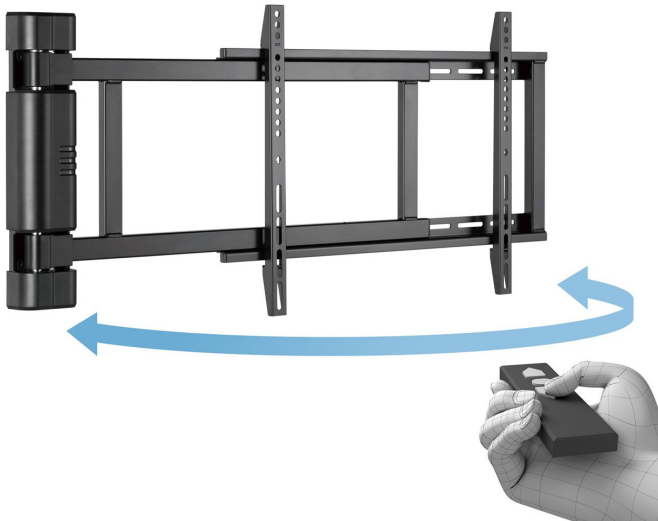

Elektrisch schwenkbare TV Wandhalterung bis 75 Zoll

WebCode: CMB1500

- Wandhalterung für kleine bis mittelgroße Bildschirme
- universell bei TV-Geräten verschiedener Hersteller nutzbar
- Bildschirm lässt sich leicht in optimale Position bringen
- stabile Wandunterkonstruktion für eine sichere Montage erforderlich
- motorisiert für eine besonders einfache und schnelle Einstellung
- hochwertiger Qualitätsmotor mit leisem Betrieb
- integrierte Kabelführung für eine sichere Verlegung von allen Kabeln und Zuleitungen
- hochwertiges, modernes Design mit klarer Linienführung
- vollautomatischer Betrieb
- für den privaten und professionellen Anwendungsbereich geeignet
- ideal für die Anwendung im Heimkino, Wohnzimmer, in der Küche, im Büro, in Konferenzbereichen und Schulen
- Lieferung erfolgt mit Montagematerial und Aufbauanleitung

Bildschirmaufnahme:

- mit großzügigem Schwenkarm zur leichten Bildschirminstallation
- maximale Tragkraft: 45 Kilogramm
- mit VESA-Halterung zur leichten und sicheren Bildschirmmontage
- Aufnahme von Geräten mit 42 bis maximal 75 Zoll
- Bildschirm nach der Montage flexibel drehbar
- Schwenkarm nach rechts und links bewegbar
- ermöglicht platzsparende TV-Integration in den Raum
- schwenkbar um bis zu 170 Grad
- Bildschirmaufnahme im Querformat
- eingebaute Sicherheitsfunktion stoppt Schwenkbewegung automatisch
- lässt sich flach an die Wand legen
- minimaler Wandabstand in Ausgangsposition von nur 56 mm
- kompatibel mit den VESA-Standards 200x200, 200x300, 300x200, 200x400, 300x400, 300x300, 400x200, 400x300, 400x400, 600x200, 600x300, 600x400 mm

Technische Details:

- Farbe: Schwarz
- Maße: 56 x 1220 x 430 mm
- Eigengewicht: 7,25 Kilogramm

Elektrisch schwenkbare TV Wandhalterung bis 75 Zoll

WebCode: CMB1500