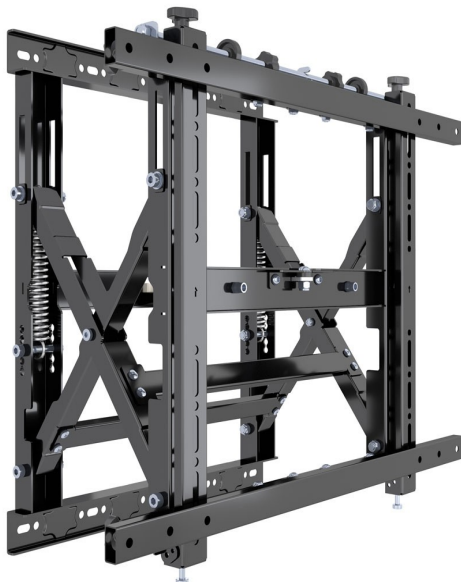

Pop / Push Out Videowall Halterung VESA 600x400 - 40-75 Zoll

WebCode: CMB1611

- modulare Halterung zur Gestaltung einer Videowall
- ideal für die Anwendung in öffentlichen Bereichen
- integriertes Kabelmanagement für eine sichere Verlegung
- einfache und schnelle Installation in beliebiger Position
- sehr leistungsfähig und benutzerfreundlich
- auf Installation und Kombination mehrerer Bildschirme ausgelegt
- dezentes, funktionelles Design
- Verriegelung lässt sich durch Drücken des Bildschirms lösen
- Scherenarmkonstruktion stellt einfaches Ausziehen sicher
- Eisenstruktur mit Epoxy-Lackierung für mehr Stabilität
- unbegrenzt mit weiteren Halterung zu erweitern
- Lieferung ohne Bildschirm

Bildschirmaufnahme

- sicherer und schneller Bildschirmzugang jederzeit gewährleistet
 - einfacher Gerätewechsel garantiert
 - kompatibel mit den VESA-Standards bis 600x400, auf Anfrage bis VESA-800x400
 - Lieferumfang VESA-Norm: 200x200, 300x200, 300x300, 400x200, 400x400, 400x600, 600x400
- geeignet für Bildschirme mit 40 bis maximal 75 Zoll
• maximale Belastbarkeit: 50 kg
- Aufnahme kann wahlweise im Hoch- und Querformat erfolgen
• mit Scherenkonzept für einfaches Ausziehen und Ausrichten
• mehrere Displays auch im Betrieb des Bildschirms
• VESA-Standard lässt sich durch Extenderkit eigenem Bedarf anpassen
- 4 Knöpfe (werkzeuglos) zur einfachen Bildschirmeinstellung
• in Höhe, Tiefe, Breite
- Display in Höhe, Neigung und Tiefe einstellbar
• Bildschirmausrichtung erfolgt in wenigen Minuten
• Pop-out-Funktion stellt einfachen Bildschirmzugang sicher
• auch im laufenden Betrieb

Technische Details

- Farbe: Schwarz
- Maße: 760x460 mm
- Eigengewicht: 12 kg
- Wandabstand eingezogen: 108mm
- maximale Wandabstand Pop Out: 282mm + 10mm Feinjustierung

Pop / Push Out Videowall Halterung VESA 600x400 - 40-75 Zoll