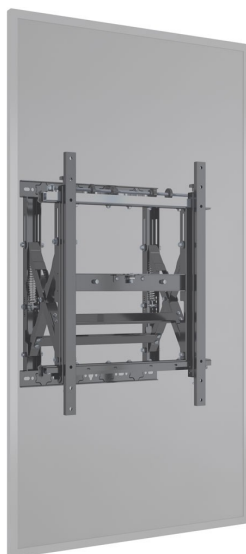

Pop / Push Out Videowall Halterung VESA 600x400 - 40-75 Zoll

WebCode: CMB1611

- modulare Halterung zur Gestaltung einer Videowall
- ideal für die Anwendung in öffentlichen Bereichen
- integriertes Kabelmanagement für eine sichere Verlegung
- einfache und schnelle Installation in beliebiger Position
- sehr leistungsfähig und benutzerfreundlich
- auf Installation und Kombination mehrerer Bildschirme ausgelegt
- dezentes, funktionelles Design
- Verriegelung lässt sich durch Drücken des Bildschirms lösen
- Scherenarmkonstruktion stellt einfaches Ausziehen sicher
- Eisenstruktur mit Epoxy-Lackierung für mehr Stabilität
- unbegrenzt mit weiteren Halterung zu erweitern
- Lieferung ohne Bildschirm

Bildschirmaufnahme

- sicherer und schneller Bildschirmzugang jederzeit gewährleistet
 - einfacher Gerätewechsel garantiert
 - kompatibel mit den VESA-Standards bis 600x400, auf Anfrage bis VESA-800x400
 - Lieferumfang VESA-Norm: 200x200, 300x200, 300x300, 400x200, 400x400, 400x600, 600x400
- geeignet für Bildschirme mit 40 bis maximal 75 Zoll
• maximale Belastbarkeit: 50 kg
- Aufnahme kann wahlweise im Hoch- und Querformat erfolgen
• mit Scherenkonzept für einfaches Ausziehen und Ausrichten
• mehrere Displays auch im Betrieb des Bildschirms
• VESA-Standard lässt sich durch Extenderkit eigenem Bedarf anpassen
- 4 Knöpfe (werkzeuglos) zur einfachen Bildschirmeinstellung
• in Höhe, Tiefe, Breite
- Display in Höhe, Neigung und Tiefe einstellbar
• Bildschirmausrichtung erfolgt in wenigen Minuten
• Pop-out-Funktion stellt einfachen Bildschirmzugang sicher
• auch im laufenden Betrieb

Technische Details

- Farbe: Schwarz
- Maße: 760x460 mm
- Eigengewicht: 12 kg
- Wandabstand eingezogen: 108mm
- maximale Wandabstand Pop Out: 282mm + 10mm Feinjustierung

Pop / Push Out Videowall Halterung VESA 600x400 - 40-75 Zoll