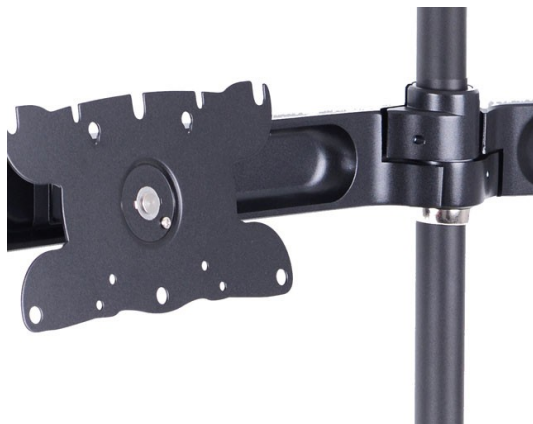

www.CMB-Systeme.de

6 fach Monitorhalterung Tischmontage 24-32 Zoll

WebCode: CMB1137

- Monitorhalterung für bis zu sechs Bildschirme
- für den professionellen Einsatz geeignet
- flexible Anwendung
- ausgesprochen stabil und robust
- inkl. Kabelmanagement für saubere Kabelführung
- einzelne Bildschirmhalter flexibel positionierbar
- Monitor-an-Monitor Montage ohne Zwischenräume möglich
- stabiler Fuß für maximale Standfestigkeit
- Halterung kann seitlich verschoben werden
- individuell einstellbar für ideale Blickposition
- hochwertig verarbeitet
- Lieferung inkl. aller erforderlichen Montagematerialien - ohne Monitore

- **Bildschirmaufnahme:**
- sichere und stabile Bildschirmaufnahme
- für bis zu sechs Displays
- geeignet für Displays mit 24 bis 32 Zoll
- für LED, LCD und Plasmageräte
- optimale Sicherheit
- VESA-kompatibel: 75x75 mm, 100x100 mm, 200x100 mm
- maximale Tragkraft je Bildschirm: 8 kg
- nach Bildschirminstallation weiterhin beweglich
- neigbar
- schwenkbar
- Rotation (jeder Bildschirm einzeln)
- Ausrichtung der Monitore zu einem Halbkreis (jeder Monitor einzeln)

Technische Details:

- Farbe: Schwarz
- Materialien: Aluminium und Stahl
- niedriges Eigengewicht: 6,26 kg
- Maße B/H/T: 1696 / 946 / 135 mm

Masse 6 fach Monitorhalterung Tischmontage 24-32 Zoll

WebCode: CMB1137