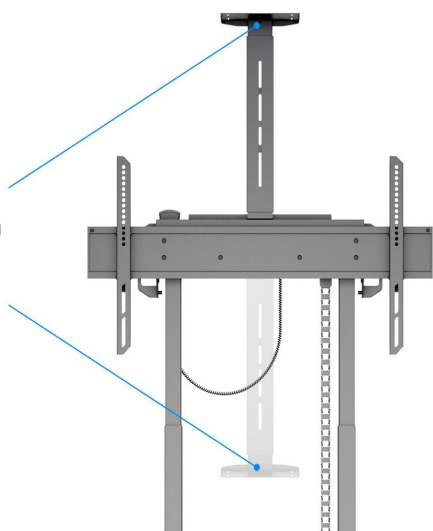

Elektrisch höhenverstellbarer TV Lift mit Rollen

WebCode: CMB1458-0001

- höhenverstellbarer Lift zur Aufnahme verschiedener Flachbildschirme
- für Geräte unterschiedlicher Hersteller bestens geeignet
- in zwei Farbvarianten verfügbar: weiß und schwarz
- mobil dank robuster und leichtgängiger Lenkrollen
- Rollen für alle Bodenbeläge geeignet
- Rollen mit praktischer Feststellbremse für maximale Sicherheit
- Stellfläche 1007 x 912 mm
- üppige Gesamthöhe von maximal 2343 mm
- Höheneinstellung erfolgt elektrisch für eine komfortable Ausrichtung
- zusätzlicher Stauraum durch abschließbaren Medienschränk
- sicheres und durchdachtes Kabelmanagement mit Energieführungskette
- mit Kameraaufnahme und Laptopablage auf der Rückseite flexibel einsetzbar
- hochwertige Pulverbeschichtung zum Schutz des Grundmaterials für optimalen Schlag- und Kratzschutz
- Einstellung über kabelgebundenen Tastschalter
- geringes Eigengewicht für ein einfaches und schnelles Handling
- schnelle und leichte Montage mit wenigen Handgriffen
- Konferenzmöbel im modern-funktionalen Design

Bildschirmaufnahme:

- Bildschirmaufnahme wahlweise im Hoch- und Querformat möglich
- geeignet für die Aufnahme von Einzeldisplays mit 42 bis 100 Zoll (Bildschirmdiagonale von 107 bis 254 cm)
- sichere und schnelle Bildschirmaufnahme dank VESA-Kompatibilität: 100x100 bis 800x400 mm
- Erweiterung der VESA-Norm auf Nachfrage möglich
- hochbelastbar dank einer Traglast von bis zu 120 kg
- Bildschirmhöhe montageseitig einstellbar
- variable Höhe zwischen 968 und 1618 mm wählbar (ca. Bildmitte)

Technische Details:

- Gewicht: 42 kg
- Fahrweg insgesamt 650 mm
- Farben: Schwarz, Silber
- Maße: 2343 x 629-1007 x 912 mm
- Maße Mediaschränk: 396 x 465 x 186 mm

Kamerahalterung
unter oder über
dem Bildschirm

Elektrisch höhenverstellbarer TV Lift mit Rollen

WebCode: CMB1458-0001