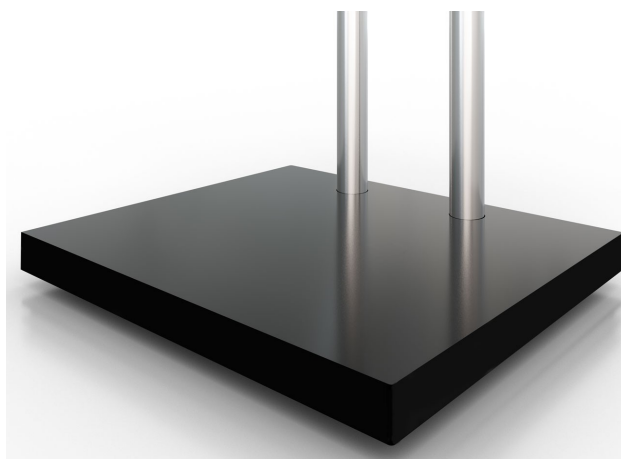

## Universeller TV Ständer mit Rollen 42-85 Zoll CMB-240

WebCode: CMB1440

- universell einsetzbarer TV-Ständer für Flachbildschirme und Curved TVs
- versteckte Rollen für einen leichten Positionswechsel
- stilvolles, modernes Design in Schwarz und Silber
- entwickelt und hergestellt in Deutschland
- mit zwei Säulen aus poliertem Edelstahl
- erweiterbar um optionale DVD-Ablage und Rohrabdeckung
- ideal für Schulen, Konferenz- und Tagungsräume, Präsentations- und Wartebereiche
- Fußablage mit glänzender Oberfläche serienmäßig in Schwarz
- im Sonderbau individuell nach Ihren Wünschen planbar
- auf Wunsch Standfuß in Sonderfarbe passend zur Corporate Identity Ihres Unternehmens
- verdeckte Kabelführung durch die Edelstahlsäulen
- Kabelverlegung wahlweise unter oder über dem Rollboden möglich
- Lieferung mit Aufbauanleitung und allen erforderlichen Montagematerialien
- Standardlieferungsumfang: 1x Rollboden, 2x senkrechte Säulen, Schwenkarm, VESA- Bildschirmbefestigung

### Bildschirmaufnahme:

- Aufnahme des Bildschirms wahlweise im Hoch- und Querformat möglich
- VESA-Halterung für dauerhaft sichere Bildschirminstallation
- kompatibel mit den VESA-Standards: 100x100 mm bis 400x400 mm
- Bildschirm flexibel auf der gesamten Säulenlänge montierbar
- max. Bildschirmmitte: 160 cm
- Bildschirm nach der Aufnahme weiterhin schwenkbar
- drehbar um +/- 30 Grad
- geeignet für Bildschirme mit einer Größe von 42 bis 85 Zoll
- maximale Tragkraft: 45 kg

### Technische Details:

- Material: Stahl, Edelstahl
- Durchmesser Edelstahlsäule: 60 mm
- Maße Standboden: 610 x 710 x 55 mm
- Abdeckung Rollfuß: Makrolon
- Gesamthöhe: 1950 mm
- Farben: Silber, Schwarz
- Sonderbau in Form von Sonderlängen, Material und Farbauswahl möglich

## Universeller TV Ständer mit Rollen 42-85 Zoll CMB-240

WebCode: CMB1440

Maße in mm / technische Änderungen vorbehalten / Zeichnung beinhaltet optionales Zubehör (Ablageboden-Rohrabdeckung)