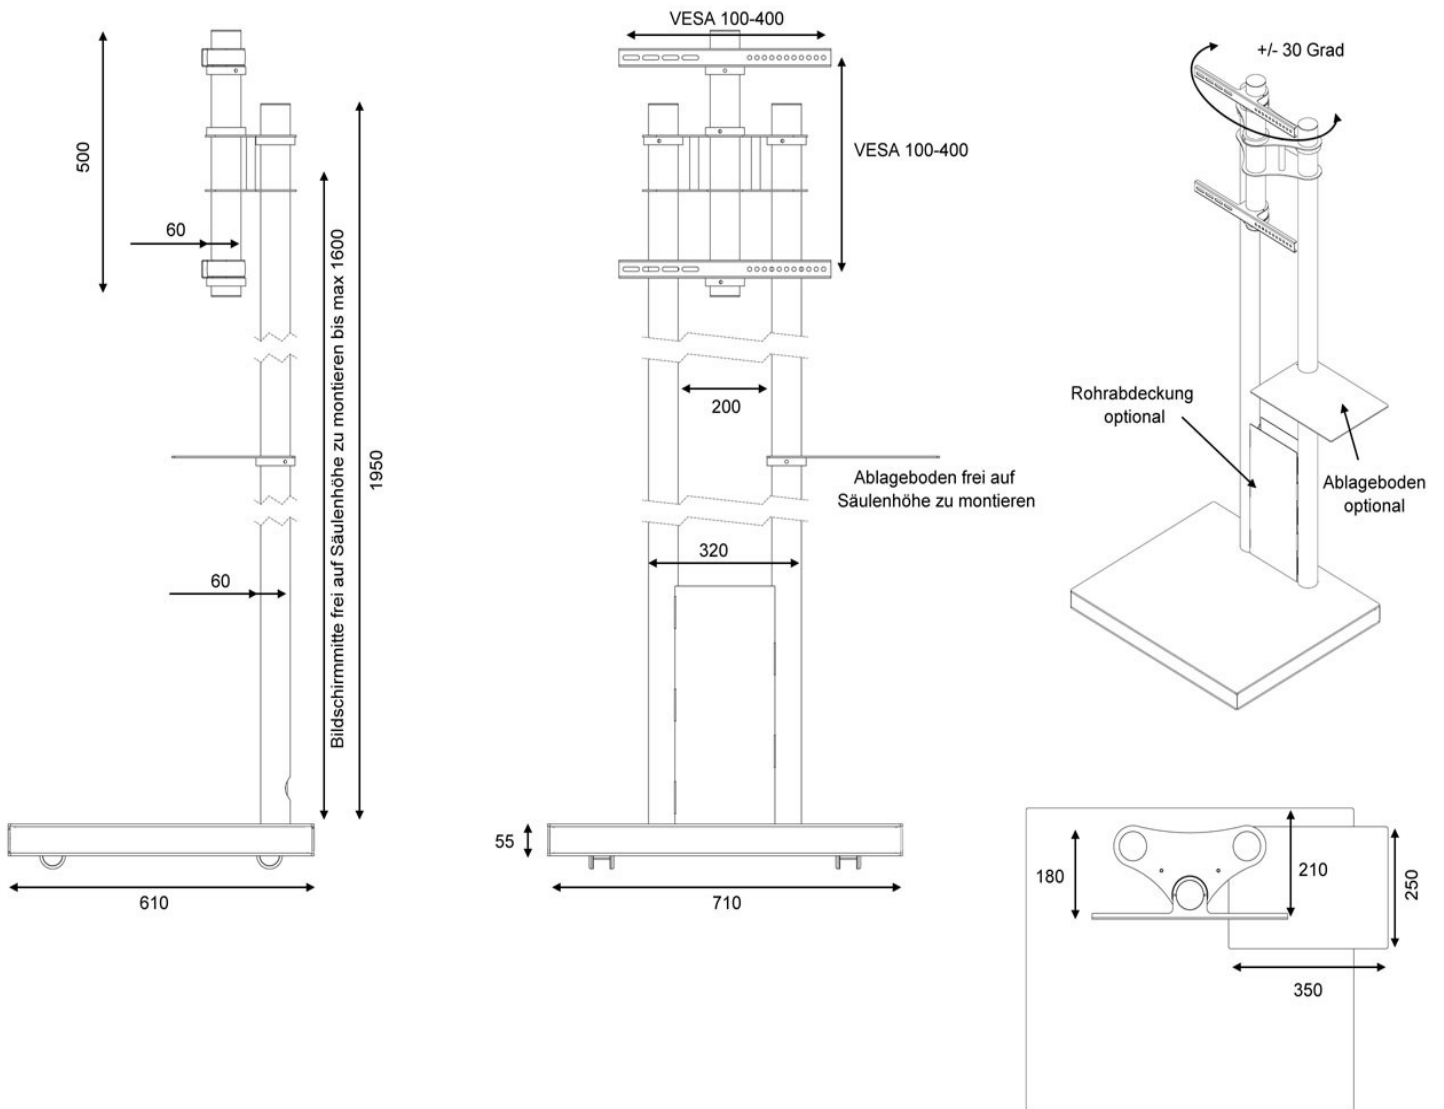

## Universeller TV Ständer mit Rollen 42-85 Zoll CMB-240

WebCode: CMB1440

- universell einsetzbarer TV-Ständer für Flachbildschirme und Curved TVs
- versteckte Rollen für einen leichten Positionswechsel
- stilvolles, modernes Design in Schwarz und Silber
- entwickelt und hergestellt in Deutschland
- mit zwei Säulen aus poliertem Edelstahl
- erweiterbar um optionale DVD-Ablage und Rohrabdeckung
- ideal für Schulen, Konferenz- und Tagungsräume, Präsentations- und Wartebereiche
- Fußablage mit glänzender Oberfläche serienmäßig in Schwarz
- im Sonderbau individuell nach Ihren Wünschen planbar
- auf Wunsch Standfuß in Sonderfarbe passend zur Corporate Identity Ihres Unternehmens
- verdeckte Kabelführung durch die Edelstahlsäulen
- Kabelverlegung wahlweise unter oder über dem Rollboden möglich
- Lieferung mit Aufbauanleitung und allen erforderlichen Montagematerialien
- Standardlieferungsumfang: 1x Rollboden, 2x senkrechte Säulen, Schwenkarm, VESA- Bildschirmbefestigung

### Bildschirmaufnahme:

- Aufnahme des Bildschirms wahlweise im Hoch- und Querformat möglich
- VESA-Halterung für dauerhaft sichere Bildschirminstallation
- kompatibel mit den VESA-Standards: 100x100 mm bis 400x400 mm
- Bildschirm flexibel auf der gesamten Säulenlänge montierbar
- max. Bildschirmmitte: 160 cm
- Bildschirm nach der Aufnahme weiterhin schwenkbar
- drehbar um +/- 30 Grad
- geeignet für Bildschirme mit einer Größe von 42 bis 85 Zoll
- maximale Tragkraft: 45 kg

### Technische Details:

- Material: Stahl, Edelstahl
- Durchmesser Edelstahlsäule: 60 mm
- Maße Standboden: 610 x 710 x 55 mm
- Abdeckung Rollfuß: Makrolon
- Gesamthöhe: 1950 mm
- Farben: Silber, Schwarz
- Sonderbau in Form von Sonderlängen, Material und Farbauswahl möglich

## Universeller TV Ständer mit Rollen 42-85 Zoll CMB-240

WebCode: CMB1440

Maße in mm / technische Änderungen vorbehalten / Zeichnung beinhaltet optionales Zubehör (Ablageboden-Rohrabdeckung)