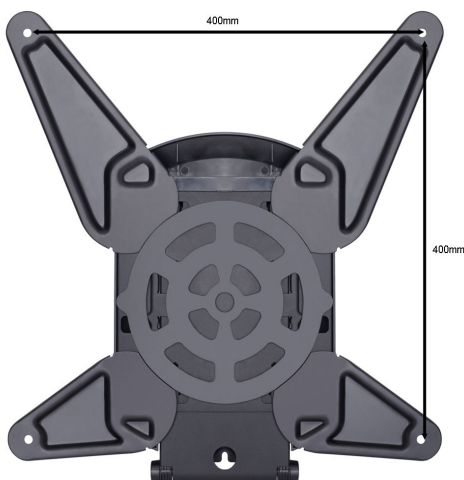

## Elektrische neigbare TV Wandhalterung 26-55 Zoll / 22,5kg

WebCode: CMB1614

- geeignet für 26 bis 55 Zoll Displays
- schlankes und elegantes Design von nur 27mm
- mit Sicherheitsschutz für optimalen Halt
- mit Homefunktion: Halterung fährt automatisch in Parkposition in Kombination mit Ihrer Fernbedienung
- Bedienung mit jeder Infrarot-Fernbedienung möglich

### Bildschirmaufnahme

- ideal für mittelgroße Displays mit 26 bis 55 Zoll
- elektrisch neigbar
- neigbar um 15 Grad
- einfache und komfortable Einstellung des idealen Blickwinkels
- mit voreingestelltem bevorzugtem Neigungswinkel
- komfortable Einstellung mit Fernbedienung, Voraussetzung IR-Fernbedienung (RC5 Standard)
- für Bildschirme mit VESA-Norm bis 400x400mm
- geringer Wandabstand von nur 25 mm in nicht geneigtem Zustand
- Kompatibel mit VESA-Normen 100x100, 200x100, 200x200, 300x300, 400x300, 400x400mm
- maximale Tragkraft: 22,5 kg

### Technische Details:

- Garantie: 1 Jahr
- Farbe: schwarz
- Eigengewicht: 7kg
- mit automatischer Aushangsicherung
- Stromversorgung: DC12V, 0,5A