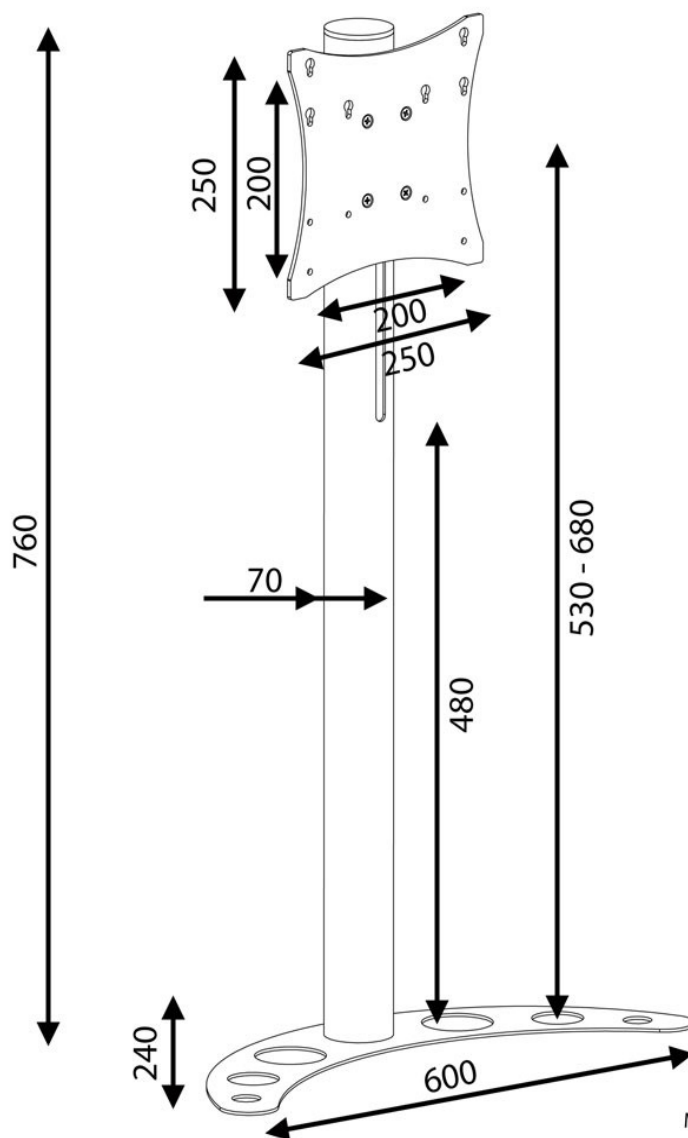

Masse CMB-EASY Medium 32-40 Zoll Edelstahl TV-Tischhalterung

WebCode: CMB1208

Masse in mm / technische Änderungen vorbehalten