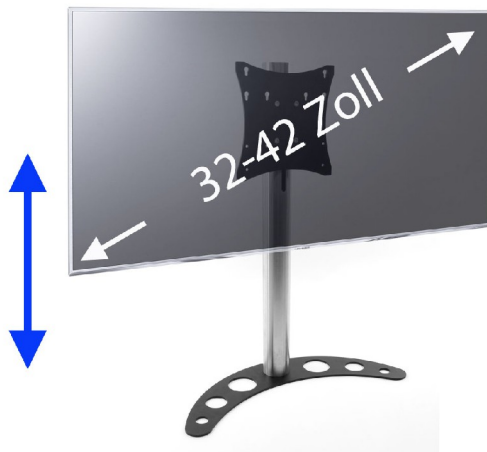

CMB-EASY Medium 32-40 Zoll Edelstahl TV-Tischhalterung

WebCode: CMB1208

- Tischfuß in elegantem, zeitlosem Look
- hochwertige Verarbeitung
- robuste Materialien
- für sämtliche Flachbild-TVs geeignet
- Standboden und Rohr aus bestem Edelstahl
- halbmondähnlicher Standboden für maximale Stabilität
- kinderleichte Installation
- montageseitig höhenverstellbar im 15 cm Bereich
- mit Kabeleinlass oben und unten für maximalen Komfort
- garantiert optimalen Blick auf den TV
- Lieferung inkl. aller erforderlichen Montagematerialien und Montageanleitung
- optimal für Wohnzimmer, Warte-, Verkaufsbereiche und Messepräsentationen

Bildschirmaufnahme

- ausgerichtet auf kleinere bis mittlere Bildschirme mit 32 bis 40 Zoll (81,3 bis 101,6 cm)
- einfache und stabile Bildschirmaufnahme
- optimal für LED-, LCD- und Plasmadisplays
- mit solider Tragkraft von bis zu 30 kg
- kinderleichte Bildschirminstallation
- kompatibel mit dem VESA-Standard 100 x 100 bis 200 x 200, entspricht 100 x 100, 200 x 100 und 200 x 200 mm

Technische Details:

- Materialien: Standrohr und Abdeckung in Edelstahl
- Materialien: Standboden und Bildschirmadapter, Stahl mit Pulverbeschichtung
- Farbe: Schwarz Feinstruktur / auf Anfrage Bildschirmadapter in Edelstahl

Maße:

- Standboden: BxT. 600x240 mm
- Säulenhöhe: 760 mm
- Höhenverstellung: 530-680 mm (Bildschirmmitte)
- Säulenbreite: 70 mm
- Kabelöffnungen bei: 70 und 430 mm

Masse CMB-EASY Medium 32-40 Zoll Edelstahl TV-Tischhalterung