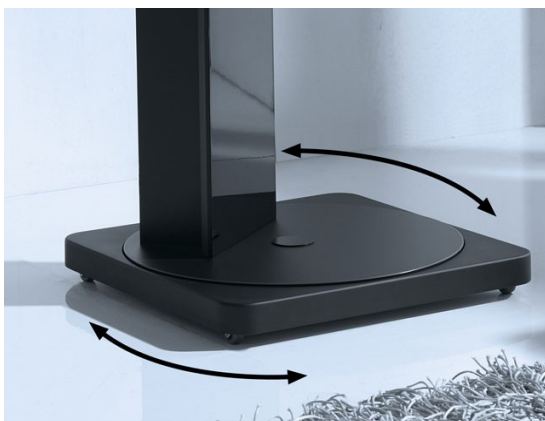

## Schwarzer drehbarer Design TV Ständer CMB-101 - 23-65 Zoll

WebCode: CMB1148

[www.cmb-systeme.de](http://www.cmb-systeme.de)

- variabler Standfuß für Flachbild-TV's
- eignet sich für LED, LCD und Plasmabildschirme
- mit eckiger Bodenplatte
- klares, elegantes Design
- mit verdeckten Rollen für einfachen und komfortablen Positionswechsel
- mit integriertem Kabelschacht
- verdeckte Kabelführung
- perfekt für kleine und große Displays
- Lieferung inkl. Ablageboden in der Farbe des Standfußes
- 450 x 365 mm große Zubehörplatte mit Platz für zwei Endgeräte
- Anbringung der Platte: 290 mm über Sockeloberkante
- weitere Zubehörplatten optional bestellbar
- beste Integration in alle Raum- und Einrichtungskonzepte
- Lieferung erfolgt vormontiert mit bebildeter Aufbauanleitung und Montagematerial
- Lieferung ohne Bildschirm

### Bildschirmaufnahme:

- kompatibel mit den VESA-Standards: 200x200, 300x200, 300x300, 400x300, 400x400, 600x400 mm
- maximale Tragkraft 35 kg
- geeignet für 23 bis 65 Zoll Displays (58 bis 168 cm)
- um 360° schwenkbar
- flexibel höhenverstellbar von 910 bis 1010 mm
- in der Höhe um 100 mm variabel
- schnelle und sichere Bildschirmaufnahme dank universeller Bildschirmbefestigung

### Montage:

- kinderleichte, einfache Montage
- mit selbsterklärender Montageanleitung
- minimale Installationszeit: rund 30 Minuten für 2 Personen

### Technische Details:

- Maße Bodenplatte: 500 x 500 mm
- Farbe: Schwarz
- aus hochwertigem Stahl (Hauptmaterial)
- Material Zubehörplatte: Glas
- Farbe Zubehörplatte: Schwarz (auf Anfrage)
- Tragkraft Zubehörplatte: max. 10 kg