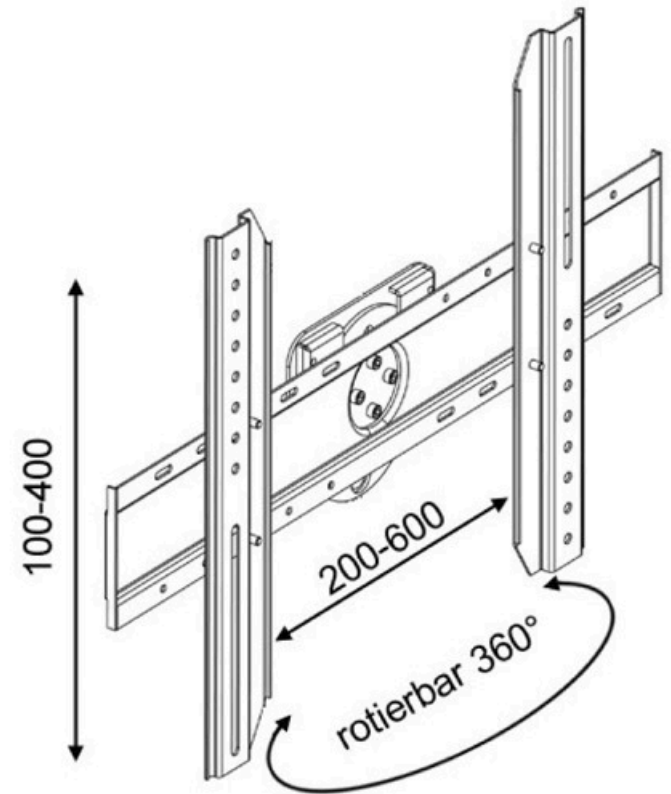

für je 1 Einzelbildschirm
kann bis auf 3 Halterungen pro Standsystem
erweitert werden

Tragkraft je Einzelbildschirm: 50kg
Tragkraft gesamt 125kg

Maße in mm / technische Änderungen vorbehalten