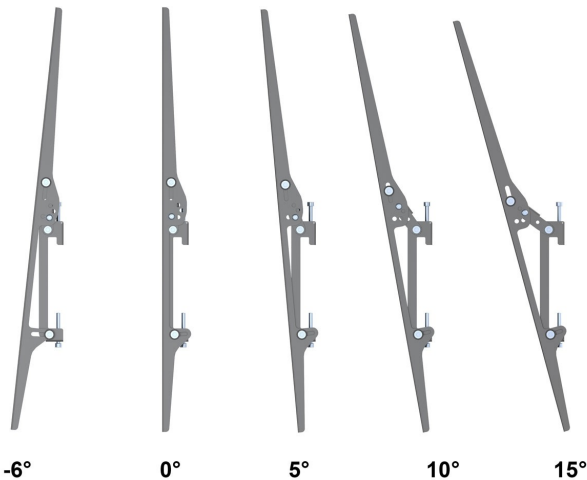

## Neigbare TV Deckenhalterung für LG 110UM5J 110 Zoll / 80 kg

WebCode: CMB1586

- speziell für den LG 110UM5J gefertigte Deckenhalterung
- auch für Bildschirme mit vergrößerter VESA-Aufnahme geeignet
- einbaufertige Konstruktion für die Einzelaufnahme
- hochbelastbar dank stabiler Stahlkonstruktion
- entwickelt für die Anwendung im öffentlichen Bereich
- ideal für Veranstaltungen, Messen, Konferenz- und
- ultraflexible Aluminiumschienen zur optimalen Ausrichtung
- schlankes Design zur einfachen Einbindung in den Raum
- moderne und anspruchsvolle Optik
- integriertes Kabelmanagement für ein professionelles Gesamtbild
- modularer Aufbau zur optimalen Anpassung an die Umgebung
- flexible Erweiterungen jederzeit möglich
- Deckenposition flexibel wählbar
- Deckenmontage an gerade oder schräge Decken
- ergänzt die verschiedensten Raumkonzepte
- Erweiterung um Zubehör jederzeit möglich
- Lieferung erfolgt mit Aufbauanleitung und Hardware-Kit
- Pulverbeschichtung zur besseren Kratzbeständigkeit

### Bildschirmaufnahme:

- sichere und komfortable Geräteaufnahme für Display mit 110 Zoll
- maximale Tragkraft: 80 kg
- schnelle Bildschirmaufnahme dank VESA-Halterung
- unterstützt die VESA-Standards bis maximal 1600x600 mm
- einfache Wartung und schneller Bildschirmzugang
- Power-Click-Installation für schnelle Bildschirmmontage
- Display nach Montage neigbar
- optimaler Blickwinkel lässt sich kinderleicht einstellen
- Einstellung einer festen Standardposition möglich
- neigbar von -6 bis +15 Grad
- maximaler Deckenabstand bis 1500mm
- Bildschirm kann frei auf der kompletten Säulenlänge frei montiert werden

### Technische Details:

- Maße: 104,5 x 20 x 15 cm
- Eigengewicht: 16,5 kg
- Farbe: Schwarz