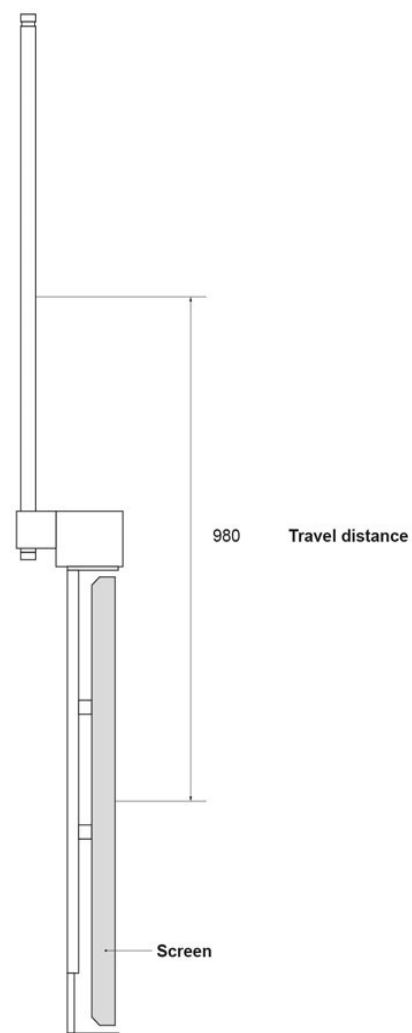

Verdeckter Wand TV Lift mit unsichtbarer Absenkfunktion bis 75 Zoll CMB1615

- TV-Lift zur universellen Anwendung und verdeckten Wandmontage
- inklusive integrierter, unsichtbarer Absenkfunktion
- für Flachbildschirme mit 55 bis maximal 75 Zoll geeignet
- hochwertige Verarbeitung für eine lange Einsatzdauer
- ideal für professionelle Anwendungsbereiche wie Konferenz- und Tagungsräume, Gastronomie, Hotelwesen und Bildungsbereich
- Lieferung erfolgt inklusive Aufbauanleitung, Montagematerial und Fernbedienung, vormontiert
- optimale Einstellung des Sichtbereichs
- verstecktes Kabelmanagement für eine saubere Verlegung von allen Kabeln und Zuleitungen
- Wand-Lift kann vollständig verkleidet werden
- bei Bedarf einfacher und schneller Gerätezugang
- hochwertiger Qualitätsmotor zur einfachen Bildschirmjustierung
- Lieferung ohne Bildschirm

Bildschirmaufnahme:

- motorisierte Halterung zur komfortablen Bildschirmeinstellung
- Bildschirmgröße: 55-75 Zoll
- Bildschirmhöhe elektrisch variabel zu verstellen
- maximale Tragkraft: 40 kg
- einfache und sichere Bildschirmaufnahme dank VESA-Kompatibilität von 200x200 bis maximal 600x600 mm
- geräuscharme Einstellung des Bildschirms möglich
- Bildschirmeinstellung mit RF-Fernbedienung aus der Distanz

Technische Details:

- Eigengewicht: 40 kg
- Maße: 1150 x 650 x 210 mm
- Farbe: weiß
- Kabellänge Motor: 2,00 m
- maximale Bildschirmhöhe: 950mm
- Fahrweg / Liftlänge maximal: 980mm
- Geschwindigkeit bei Auf/Zu ca 70sek
- senkrechte Slide-Down Liftfunktion

Verdeckter Wand TV Lift mit unsichtbarer Absenkfunktion bis 75 Zoll CMB1615

FRONT

SIDE

980 Travel distance

Screen