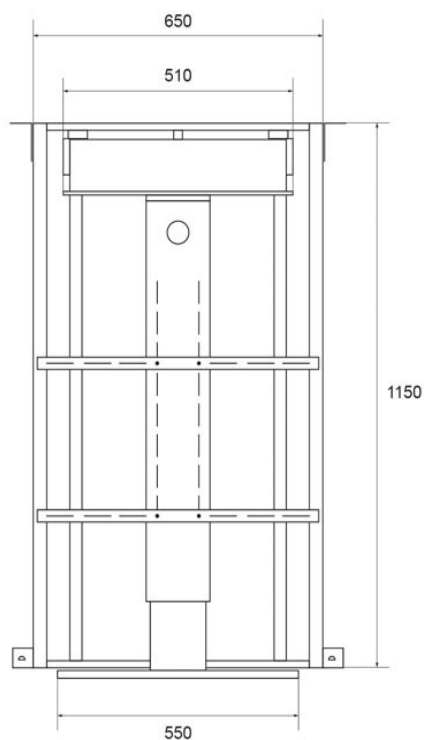

Verdeckter Wand TV Lift mit unsichtbarer Absenkfunktion bis 75 Zoll CMB1615

- TV-Lift zur universellen Anwendung und verdeckten Wandmontage
- inklusive integrierter, unsichtbarer Absenkfunktion
- für Flachbildschirme mit 55 bis maximal 75 Zoll geeignet
- hochwertige Verarbeitung für eine lange Einsatzdauer
- ideal für professionelle Anwendungsbereiche wie Konferenz- und Tagungsräume, Gastronomie, Hotelwesen und Bildungsbereich
- Lieferung erfolgt inklusive Aufbauanleitung, Montagematerial und Fernbedienung, vormontiert
- optimale Einstellung des Sichtbereichs
- verstecktes Kabelmanagement für eine saubere Verlegung von allen Kabeln und Zuleitungen
- Wand-Lift kann vollständig verkleidet werden
- bei Bedarf einfacher und schneller Gerätezugang
- hochwertiger Qualitätsmotor zur einfachen Bildschirmjustierung
- Lieferung ohne Bildschirm

Bildschirmaufnahme:

- motorisierte Halterung zur komfortablen Bildschirmeinstellung
- Bildschirmgröße: 55-75 Zoll
- Bildschirmhöhe elektrisch variabel zu verstellen
- maximale Tragkraft: 40 kg
- einfache und sichere Bildschirmaufnahme dank VESA-Kompatibilität von 200x200 bis maximal 600x600 mm
- geräuscharme Einstellung des Bildschirms möglich
- Bildschirmeinstellung mit RF-Fernbedienung aus der Distanz

Technische Details:

- Eigengewicht: 40 kg
- Maße: 1150 x 650 x 210 mm
- Farbe: weiß
- Kabellänge Motor: 2,00 m
- maximale Bildschirmhöhe: 950mm
- Fahrweg / Liftlänge maximal: 980mm
- Geschwindigkeit bei Auf/Zu ca 70sek
- senkrechte Slide-Down Liftfunktion

Verdeckter Wand TV Lift mit unsichtbarer Absenkfunktion bis 75 Zoll CMB1615

FRONT

SIDE

980 Travel distance

Screen