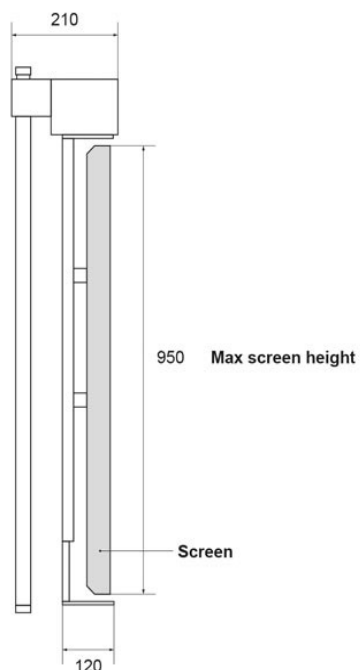

Verdeckter Wand TV Lift mit unsichtbarer Absenkfunktion bis 75 Zoll CMB1615

- TV-Lift zur universellen Anwendung und verdeckten Wandmontage
- inklusive integrierter, unsichtbarer Absenkfunktion
- für Flachbildschirme mit 55 bis maximal 75 Zoll geeignet
- hochwertige Verarbeitung für eine lange Einsatzdauer
- ideal für professionelle Anwendungsbereiche wie Konferenz- und Tagungsräume, Gastronomie, Hotelwesen und Bildungsbereich
- Lieferung erfolgt inklusive Aufbauanleitung, Montagematerial und Fernbedienung, vormontiert
- optimale Einstellung des Sichtbereichs
- verstecktes Kabelmanagement für eine saubere Verlegung von allen Kabeln und Zuleitungen
- Wand-Lift kann vollständig verkleidet werden
- bei Bedarf einfacher und schneller Gerätezugang
- hochwertiger Qualitätsmotor zur einfachen Bildschirmjustierung
- Lieferung ohne Bildschirm

Bildschirmaufnahme:

- motorisierte Halterung zur komfortablen Bildschirmeinstellung
- Bildschirmgröße: 55-75 Zoll
- Bildschirmhöhe elektrisch variabel zu verstellen
- maximale Tragkraft: 40 kg
- einfache und sichere Bildschirmaufnahme dank VESA-Kompatibilität von 200x200 bis maximal 600x600 mm
- geräuscharme Einstellung des Bildschirms möglich
- Bildschirmeinstellung mit RF-Fernbedienung aus der Distanz

Technische Details:

- Eigengewicht: 40 kg
- Maße: 1150 x 650 x 210 mm
- Farbe: weiß
- Kabellänge Motor: 2,00 m
- maximale Bildschirmhöhe: 950mm
- Fahrweg / Liftlänge maximal: 980mm
- Geschwindigkeit bei Auf/Zu ca 70sek
- senkrechte Slide-Down Liftfunktion

Verdeckter Wand TV Lift mit unsichtbarer Absenkfunktion bis 75 Zoll CMB1615

FRONT

SIDE

980 Travel distance

Screen