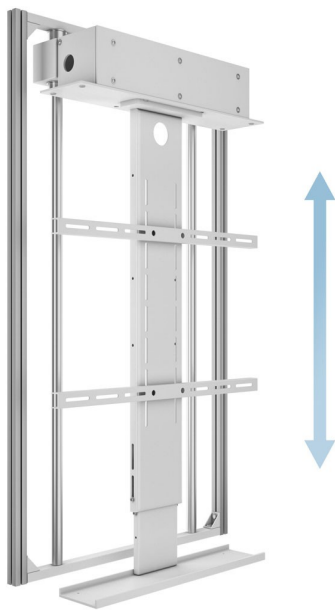

Verdeckter Wand TV Lift mit unsichtbarer Absenkfunktion bis 75 Zoll CMB1615

- TV-Lift zur universellen Anwendung und verdeckten Wandmontage
- inklusive integrierter, unsichtbarer Absenkfunktion
- für Flachbildschirme mit 55 bis maximal 75 Zoll geeignet
- hochwertige Verarbeitung für eine lange Einsatzdauer
- ideal für professionelle Anwendungsbereiche wie Konferenz- und Tagungsräume, Gastronomie, Hotelwesen und Bildungsbereich
- Lieferung erfolgt inklusive Aufbauanleitung, Montagematerial und Fernbedienung, vormontiert
- optimale Einstellung des Sichtbereichs
- verstecktes Kabelmanagement für eine saubere Verlegung von allen Kabeln und Zuleitungen
- Wand-Lift kann vollständig verkleidet werden
- bei Bedarf einfacher und schneller Gerätezugang
- hochwertiger Qualitätsmotor zur einfachen Bildschirmjustierung
- Lieferung ohne Bildschirm

Bildschirmaufnahme:

- motorisierte Halterung zur komfortablen Bildschirmeinstellung
- Bildschirmgröße: 55-75 Zoll
- Bildschirmhöhe elektrisch variabel zu verstellen
- maximale Tragkraft: 40 kg
- einfache und sichere Bildschirmaufnahme dank VESA-Kompatibilität von 200x200 bis maximal 600x600 mm
- geräuscharme Einstellung des Bildschirms möglich
- Bildschirmeinstellung mit RF-Fernbedienung aus der Distanz

Technische Details:

- Eigengewicht: 40 kg
- Maße: 1150 x 650 x 210 mm
- Farbe: weiß
- Kabellänge Motor: 2,00 m
- maximale Bildschirmhöhe: 950mm
- Fahrweg / Liftlänge maximal: 980mm
- Geschwindigkeit bei Auf/Zu ca 70sek
- senkrechte Slide-Down Liftfunktion

Verdeckter Wand TV Lift mit unsichtbarer Absenkfunktion bis 75 Zoll CMB1615

FRONT

SIDE

980 Travel distance

Screen