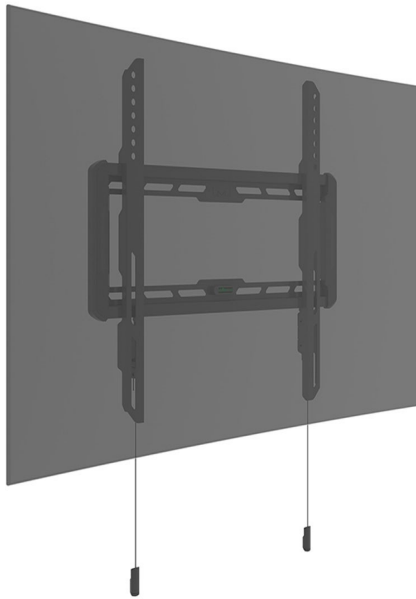

Flache TV-Wandhalterung ohne Neigung 24-86 Zoll - 60kg

WebCode: CMB1600-0001

- universelle flache TV Wandhalter zur Montage an LCD, LED und OLED Bildschirme
- flacher Wandabstand 23mm, starr
- Platz für alle Kabel, die an der Rückseite des Flachbildschirm ausgeführt werden
- einzelne Befestigung der Wand- und Geräte-Schiene, daher keine komplizierte Montage
- einfaches Verriegelungssystem zum Entriegeln und Lösen des Bildschirms mit Federsystem
- eingebaute Wasserwaage
Auswahlmöglichkeit für den Bildschirm
- seitliche Verschiebung des Bildschirm nach dem Einhängen nach links-rechts möglich (je nach VESA-Norm)
- Halter in Schwarz erhältlich
- 5 Jahre Garantie

Bildschirmaufnahme 32-55 Zoll

- Tragkraft max: 50 kg
- max Befestigungsbereich VESA bis 200x200mm
- universelles Schienen-Befestigungssystem
- VESA 50x50, 75x75, 100x100, 100x200, 200x100, 200x200 mm
- Größe Wandplatte: 315x194mm
- Eigengewicht: 1kg

Bildschirmaufnahme 32-65 Zoll

- Tragkraft max: 50 kg
- max Befestigungsbereich VESA bis 400x400mm
- universelles Schienen-Befestigungssystem
- VESA 200x200 300x200 300x300 400x200 400x300 400x400mm
- Größe Wandplatte: 535x194mm
- Eigengewicht: 1,5kg

Bildschirmaufnahme 40-86 Zoll

- Tragkraft max: 60 kg
- max Befestigungsbereich VESA bis 800x400mm
- universelles Schienen-Befestigungssystem
- VESA 200x200 300x200 300x300 400x200 400x300 400x400 600x300 600x400 700x400 800x400mm
- Größe Wandplatte: 935x194mm
- Eigengewicht: 2kg