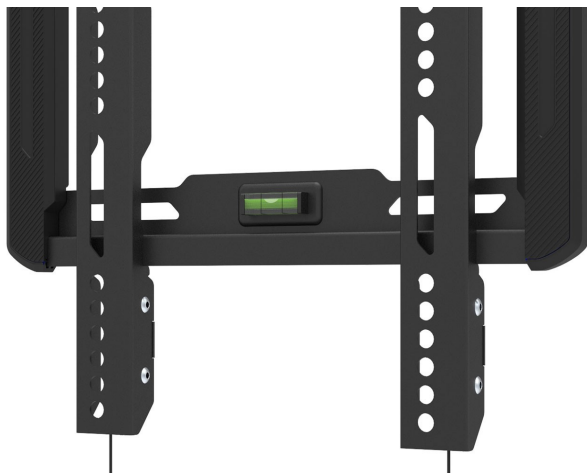

Flache TV-Wandhalterung ohne Neigung 24-86 Zoll - 60kg

WebCode: CMB1600-0001

- universelle flache TV Wandhalter zur Montage an LCD, LED und OLED Bildschirme
- flacher Wandabstand 23mm, starr
- Platz für alle Kabel, die an der Rückseite des Flachbildschirm ausgeführt werden
- einzelne Befestigung der Wand- und Geräte-Schiene, daher keine komplizierte Montage
- einfaches Verriegelungssystem zum Entriegeln und Lösen des Bildschirms mit Federsystem
- eingebaute Wasserwaage
Auswahlmöglichkeit für den Bildschirm
- seitliche Verschiebung des Bildschirm nach dem Einhängen nach links-rechts möglich (je nach VESA-Norm)
- Halter in Schwarz erhältlich
- 5 Jahre Garantie

Bildschirmaufnahme 32-55 Zoll

- Tragkraft max: 50 kg
- max Befestigungsbereich VESA bis 200x200mm
- universelles Schienen-Befestigungssystem
- VESA 50x50, 75x75, 100x100, 100x200, 200x100, 200x200 mm
- Größe Wandplatte: 315x194mm
- Eigengewicht: 1kg

Bildschirmaufnahme 32-65 Zoll

- Tragkraft max: 50 kg
- max Befestigungsbereich VESA bis 400x400mm
- universelles Schienen-Befestigungssystem
- VESA 200x200 300x200 300x300 400x200 400x300 400x400mm
- Größe Wandplatte: 535x194mm
- Eigengewicht: 1,5kg

Bildschirmaufnahme 40-86 Zoll

- Tragkraft max: 60 kg
- max Befestigungsbereich VESA bis 800x400mm
- universelles Schienen-Befestigungssystem
- VESA 200x200 300x200 300x300 400x200 400x300 400x400 600x300 600x400 700x400 800x400mm
- Größe Wandplatte: 935x194mm
- Eigengewicht: 2kg