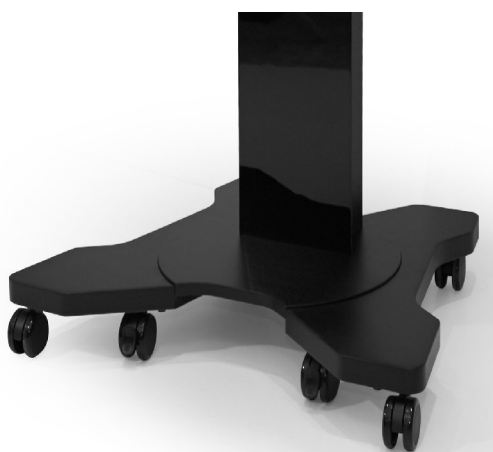

Videokonferenz Standfuß auf Rollen CMB-115 bis 78 Zoll

WebCode: CMB1368

- entwickelt für den professionellen Einsatz bei Konferenzen und Tagungen
- hochwertiger Videokonferenzwagen in bester Verarbeitung
- mit Rollen für einen mobilen Einsatz
- stabiles Standsystem aus besten Materialien
- perfekt für große Bildschirme
- mit MDF lackierter und melaminisierter Spanplattenstruktur
- zusätzliche Aufstellfläche zum Aufstellen einer Kamera mit 210 x 140 mm
- hinten mit versteckter Ablage für Codec, max Größe Codec mit Anschlüsse: BxT+H 265x100x405 mm
- verdeckte Kabelführung zur sauberen und geschützten Verlegung
- inkl. rückseitige Abdeckung des Bildschirms
- maximale Sicherheit durch Bremssystem
- Lieferung erfolgt vormontiert für einfaches Zusammensetzen
- Lieferung ohne Geräte

Bildschirmaufnahme:

- ausgelegt auf die Aufnahme von LED, LCD, Plasma und Curved TVs
- hervorragend geeignet für große Bildschirme mit bis zu 79 Zoll
- solide Tragkraft bis max. 55 kg
- sichere und stabile Bildschirmaufnahme durch VESA-Halterung
- VESA-kompatibel bis 600 x 400 mm: 100x100, 200x200, 300x200, 300x300, 400x300, 400x400, 600x400 mm
- Bildschirmmitte höhenverstellbar im Bereich von 1125 x 1400 mm (montageseitig)

Technische Details:

- Farbe: Schwarz
- Material: MDF lackierte und melaminisierte Spanplattenstruktur
- Maße: 1400 x 850 x 725 mm
- Größe Rollboden: 850x725 mm
- Rollbar
- Maße Kamerhalterung: 210x 140 mm
- auf Anfrage mit Halterung für zwei Bildschirme Side by Side

Maße: Videokonferenz Standfuß auf Rollen CMB-115 bis 78 Zoll

WebCode: CMB1368