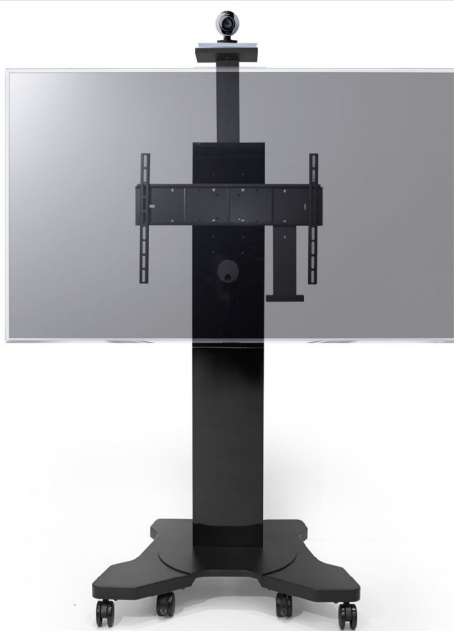

Videokonferenz Standfuß auf Rollen CMB-115 bis 78 Zoll

WebCode: CMB1368

- entwickelt für den professionellen Einsatz bei Konferenzen und Tagungen
- hochwertiger Videokonferenzwagen in bester Verarbeitung
- mit Rollen für einen mobilen Einsatz
- stabiles Standsystem aus besten Materialien
- perfekt für große Bildschirme
- mit MDF lackierter und melaminisierter Spanplattenstruktur
- zusätzliche Aufstellfläche zum Aufstellen einer Kamera mit 210 x 140 mm
- hinten mit versteckter Ablage für Codec, max Größe Codec mit Anschlüsse: BxT+H 265x100x405 mm
- verdeckte Kabelführung zur sauberen und geschützten Verlegung
- inkl. rückseitige Abdeckung des Bildschirms
- maximale Sicherheit durch Bremssystem
- Lieferung erfolgt vormontiert für einfaches Zusammensetzen
- Lieferung ohne Geräte

Bildschirmaufnahme:

- ausgelegt auf die Aufnahme von LED, LCD, Plasma und Curved TVs
- hervorragend geeignet für große Bildschirme mit bis zu 79 Zoll
- solide Tragkraft bis max. 55 kg
- sichere und stabile Bildschirmaufnahme durch VESA-Halterung
- VESA-kompatibel bis 600 x 400 mm: 100x100, 200x200, 300x200, 300x300, 400x300, 400x400, 600x400 mm
- Bildschirmmitte höhenverstellbar im Bereich von 1125 x 1400 mm (montageseitig)

Technische Details:

- Farbe: Schwarz
- Material: MDF lackierte und melaminisierte Spanplattenstruktur
- Maße: 1400 x 850 x 725 mm
- Größe Rollboden: 850x725 mm
- Rollbar
- Maße Kamerhalterung: 210x 140 mm
- auf Anfrage mit Halterung für zwei Bildschirme Side by Side

Maße: Videokonferenz Standfuß auf Rollen CMB-115 bis 78 Zoll

WebCode: CMB1368