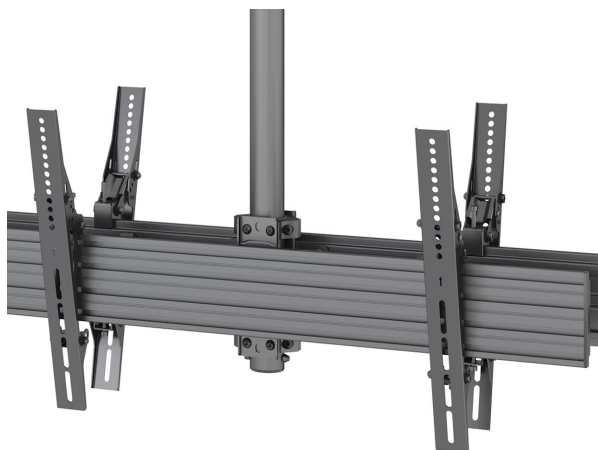

TV Deckenhalterung für 4 Bildschirme nebeneinander - Rücken an Rücken bis 65 Zoll

WebCode: CMB1567

- maximale Stabilität durch die Kombination von Stahl und Aluminium
- Pulverbeschichtung aller Komponenten vorhanden
- sehr kratzbeständig und hoch belastbar
- mit integriertem Kabelmanagement zur sicheren Aufnahme von Kabeln und Leitungen
- modularer Aufbau lässt Erweiterungen nach Belieben zu
- komfortable Handhabung und leichte Ausrichtung aller Bildschirme
- Lieferung erfolgt vormontiert mit passender Deckenplatte
- Deckenabstand kann durch zusätzliche Rohre in verschiedenen Längen von 0,8, 1,5 und 3 Metern erweitert werden
- sehr hohe Verarbeitungsqualität mit ausgesuchten Designs

Bildschirmaufnahme:

- sichere und schnelle Aufnahme von bis zu vier Bildschirmen möglich
- Montage von jeweils zwei Displays nebeneinander sowie Rücken an Rücken
- universelle Aufnahme von Bildschirmen verschiedener Hersteller
- geeignet für die Installation von LED, LCD und OLED-Geräten mit einer Größe von 40 bis maximal 65 Zoll
- VESA-Halterung unterstützt Standards von 100x100 bis 600x400 mm
- optionale Erweiterung der VESA-Halterung auf 800x600 mm möglich
- Bildschirminstallation wahlweise im Hoch- oder Querformat
- Displayausrichtung durch Neigungselemente flexibel wählbar
- Bildschirme nach Montage um 0 bis 15 Grad neigbar
- Power-Click-Installation für eine leichte und schnelle Bildschirmaufnahme
- einfacher Displayzugang für komfortables Handling
- hohe Belastbarkeit
- Tragkraft: 30 kg pro Display / 120 kg insgesamt

Technische Details:

- Farbe: Schwarz
- Material: Aluminium, Stahl
- Gewicht: 22 kg
- Maße: 2220 x 3380 x 200 mm
- Sonderbau möglich
- einzelne Baugruppen TÜV geprüft

TV Deckenhalterung für 4 Bildschirme nebeneinander - Rücken an Rücken bis 65 Zoll