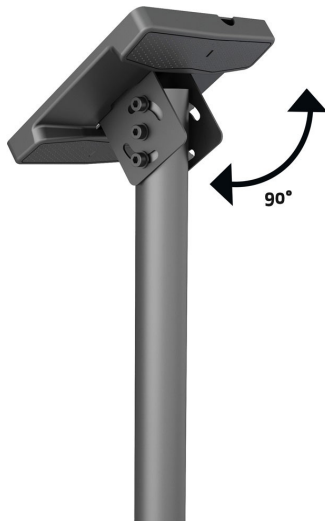

TV Deckenhalterung für 4 Bildschirme nebeneinander - Rücken an Rücken bis 65 Zoll

WebCode: CMB1567

- maximale Stabilität durch die Kombination von Stahl und Aluminium
- Pulverbeschichtung aller Komponenten vorhanden
- sehr kratzbeständig und hoch belastbar
- mit integriertem Kabelmanagement zur sicheren Aufnahme von Kabeln und Leitungen
- modularer Aufbau lässt Erweiterungen nach Belieben zu
- komfortable Handhabung und leichte Ausrichtung aller Bildschirme
- Lieferung erfolgt vormontiert mit passender Deckenplatte
- Deckenabstand kann durch zusätzliche Rohre in verschiedenen Längen von 0,8, 1,5 und 3 Metern erweitert werden
- sehr hohe Verarbeitungsqualität mit ausgesuchten Designs

Bildschirmaufnahme:

- sichere und schnelle Aufnahme von bis zu vier Bildschirmen möglich
- Montage von jeweils zwei Displays nebeneinander sowie Rücken an Rücken
- universelle Aufnahme von Bildschirmen verschiedener Hersteller
- geeignet für die Installation von LED, LCD und OLED-Geräten mit einer Größe von 40 bis maximal 65 Zoll
- VESA-Halterung unterstützt Standards von 100x100 bis 600x400 mm
- optionale Erweiterung der VESA-Halterung auf 800x600 mm möglich
- Bildschirminstallation wahlweise im Hoch- oder Querformat
- Displayausrichtung durch Neigungselemente flexibel wählbar
- Bildschirme nach Montage um 0 bis 15 Grad neigbar
- Power-Click-Installation für eine leichte und schnelle Bildschirmaufnahme
- einfacher Displayzugang für komfortables Handling
- hohe Belastbarkeit
- Tragkraft: 30 kg pro Display / 120 kg insgesamt

Technische Details:

- Farbe: Schwarz
- Material: Aluminium, Stahl
- Gewicht: 22 kg
- Maße: 2220 x 3380 x 200 mm
- Sonderbau möglich
- einzelne Baugruppen TÜV geprüft

TV Deckenhalterung für 4 Bildschirme nebeneinander - Rücken an Rücken bis 65 Zoll