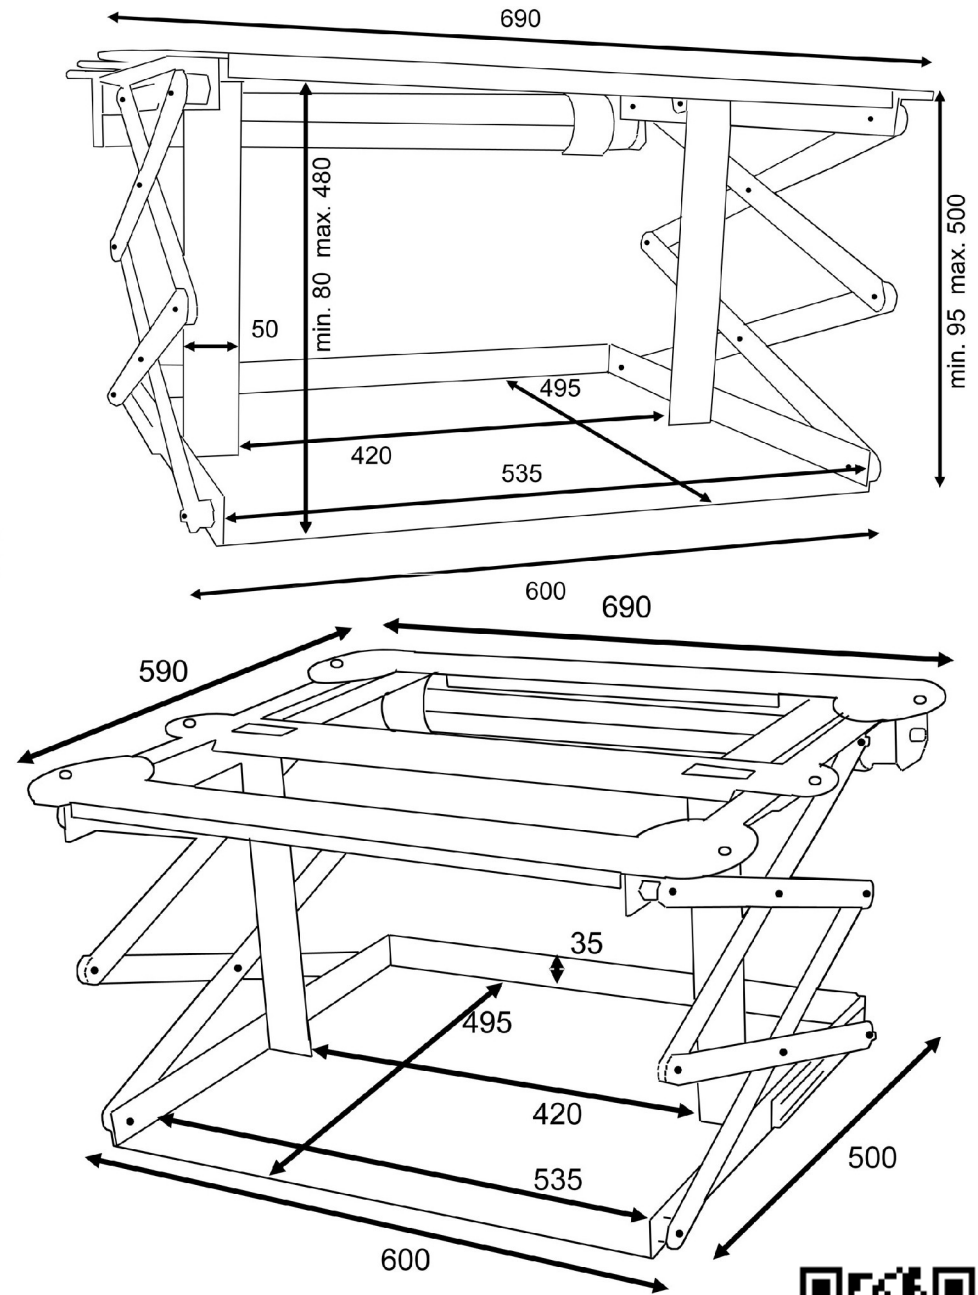

# Beamerlift Home CMB-Flat40

Masse in mm / technische Änderungen vorbehalten