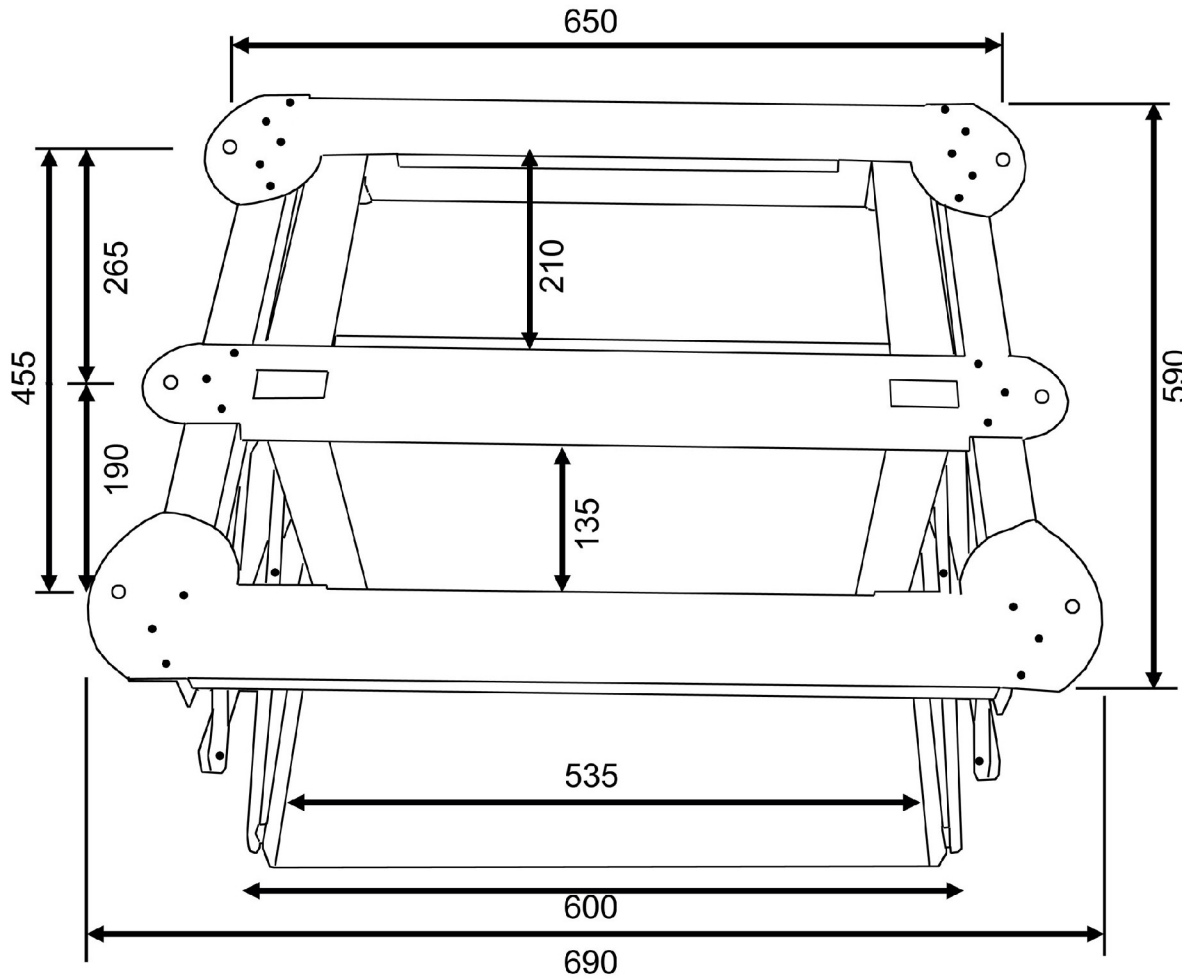

# Beamerlift Home CMB-Flat40

Masse in mm / technische Änderungen vorbehalten