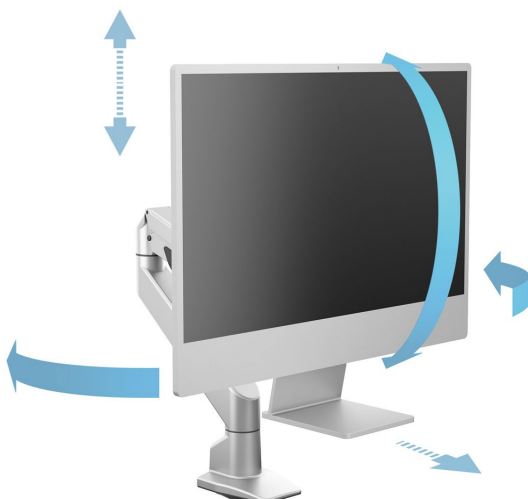

Vollbewegliche Gasdruck-Tischhalterung für iMac 24 Zoll

WebCode: CMB1554

- einfache Handhabung
- ergonomische Ausrichtung des iMacs möglich
- Monitorarm mit drei flexibel einstellbaren Gelenken
- schont Rücken, Nacken und Augen
- spart Platz auf dem Schreibtisch
- langlebige Aluminiumkonstruktion für hohen Handhabungskomfort
- gasbetriebene Aufhängungstechnik
- schlanke und elegante Bauweise
- mit einzigartiger Gegengewichts-Gastechnologie zur einfachen Einstellung
- kabellose Oberfläche dank integriertem Kabelführungssystem
- alle Kabel lassen sich gruppieren und geordnet führen
- Befestigungssystem lässt bis zu sechs Befestigungslösungen zu
- ideal für alle Schreibtische geeignet
- minimiert durch bessere Ergonomie eventuelle Ausfallzeiten
- lässt sich fest an Schreibtischen montieren
- für Schreibtische mit einer Stärke von maximal 50 mm
- Gasfedertechnik aus Deutschland

Bildschirmaufnahme:

- einfache und schnelle Bildschirmeinstellung
- iMac in der Höhe variabel
- lässt sich nach Montage in jede Richtung bewegen
- einfache Anpassung an die Arbeitsposition
- angepasstes Aufnahmesystem für den iMac
- schwerelose Aufhängung
- iMac muss nur in Halter geschoben werden
- Montage des iMacs mit nur einer Hand
- Monitor lässt sich mit einer Hand einstellen und optimieren
- solide Bauweise ermöglicht sichere Aufnahme von zwei bis höchstens zehn Kilogramm
- Schnappkopf zur schnellen Bildschirrmontage
- neigbar um +74 bis -45 Grad
- drehbar um +/- 90 Grad
- Rotation um 90 Grad
- Höhenverstellung von gesamt 340mm

Technische Daten:

- Gewicht: 3,4kg
- Farbe silber
- Apple & iMac sind eingetragene Warenzeichen von Apple Inc

Vollbewegliche Gasdruck-Tischhalterung für iMac 24 Zoll

WebCode: CMB1554