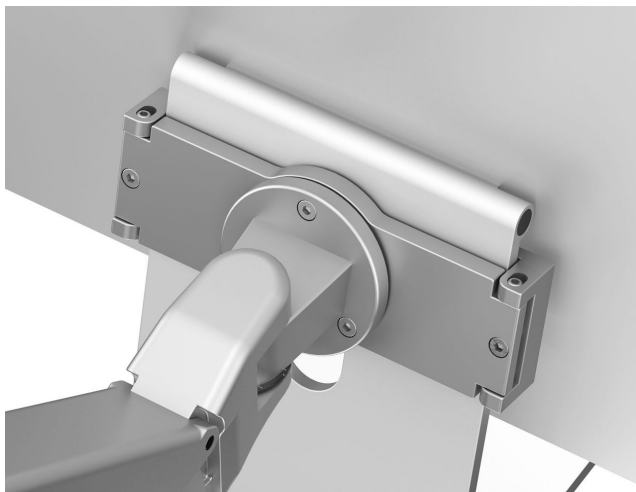

Vollbewegliche Gasdruck-Tischhalterung für iMac 24 Zoll

WebCode: CMB1554

- einfache Handhabung
- ergonomische Ausrichtung des iMacs möglich
- Monitorarm mit drei flexibel einstellbaren Gelenken
- schont Rücken, Nacken und Augen
- spart Platz auf dem Schreibtisch
- langlebige Aluminiumkonstruktion für hohen Handhabungskomfort
- gasbetriebene Aufhängungstechnik
- schlanke und elegante Bauweise
- mit einzigartiger Gegengewichts-Gastechnologie zur einfachen Einstellung
- kabellose Oberfläche dank integriertem Kabelführungssystem
- alle Kabel lassen sich gruppieren und geordnet führen
- Befestigungssystem lässt bis zu sechs Befestigungslösungen zu
- ideal für alle Schreibtische geeignet
- minimiert durch bessere Ergonomie eventuelle Ausfallzeiten
- lässt sich fest an Schreibtischen montieren
- für Schreibtische mit einer Stärke von maximal 50 mm
- Gasfedertechnik aus Deutschland

Bildschirmaufnahme:

- einfache und schnelle Bildschirmeinstellung
- iMac in der Höhe variabel
- lässt sich nach Montage in jede Richtung bewegen
- einfache Anpassung an die Arbeitsposition
- angepasstes Aufnahmesystem für den iMac
- schwerelose Aufhängung
- iMac muss nur in Halter geschoben werden
- Montage des iMacs mit nur einer Hand
- Monitor lässt sich mit einer Hand einstellen und optimieren
- solide Bauweise ermöglicht sichere Aufnahme von zwei bis höchstens zehn Kilogramm
- Schnappkopf zur schnellen Bildschirrmontage
- neigbar um +74 bis -45 Grad
- drehbar um +/- 90 Grad
- Rotation um 90 Grad
- Höhenverstellung von gesamt 340mm

Technische Daten:

- Gewicht: 3,4kg
- Farbe silber
- Apple & iMac sind eingetragene Warenzeichen von Apple Inc

Vollbewegliche Gasdruck-Tischhalterung für iMac 24 Zoll

WebCode: CMB1554