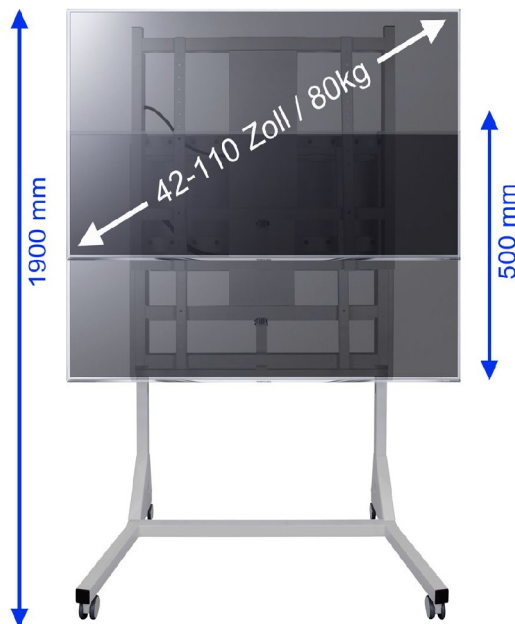

MB E-Stand M elektrisch höhenverstellbarer TV-Ständer Hub 80kg

WebCode: CMB1163

www.CMB-Systeme.de

- inkl. Rollen für einfachen und komfortablen Positionswechsel
- mobiles System zur sicheren Bildschirmbefestigung
- sicherer Transport des Displays ohne Erschütterungen
- modernes und ausgewogenes Konzept
- besonders robust und stabil
- inkl. elektrischer Höhenverstellung
- sehr komfortable Bedienung
- Höhe des Bildschirms individuell einstellbar
- Design mit abgerundeten Kanten
- professioneller Look
- perfekt geeignet für Unternehmen und Klassenzimmer
- Montage ohne technisches Know-How und Erfahrung möglich
- für Digital-Signage-Anwendungen geeignet
- einfacher Transport über Schwellen und Unebenheiten möglich
- mit umfangreichem Zubehörangebot kombinierbar
- hochwertige Verarbeitung durch beste Materialien
- Lieferung mit vormontierten Komponenten für kurze Installationszeit

Displayaufnahme

- entwickelt für Flachbildschirme
- anwendbar bei LED, LCD und Plasma Displays
- mit Fernbedienung bedienbar
- einfache Einstellung des perfekten Blickwinkels
- kompatibel mit zahlreichen VESA-Spezifikationen bis zu 1200 x 800 mm
- solide belastbar mit bis zu 80 kg
- für große Bildschirme geeignet
- ideal für 42 bis 110 Zoll Displays / 107-279mm
- Befestigungsbereich von 100 bis 800 und 350 bis 900 mm
- höhenverstellbar im 500 mm Bereich
- inkl. integrierter Kabelführung

Technische Details:

- Farbe Weiß
- Maße: 1300 x 1705 x 800 mm
- Gewicht: 68 kg
- Max. Tragkraft 80 kg
- Max. Tragkraft des Interactive Whiteboard oder Bildschirm: 70 kg
- Garantie: 1 Jahr

Masse MB E-Stand M elektrisch höhenverstellbarer TV-Ständer Hub 80kg
WebCode: CMB1163