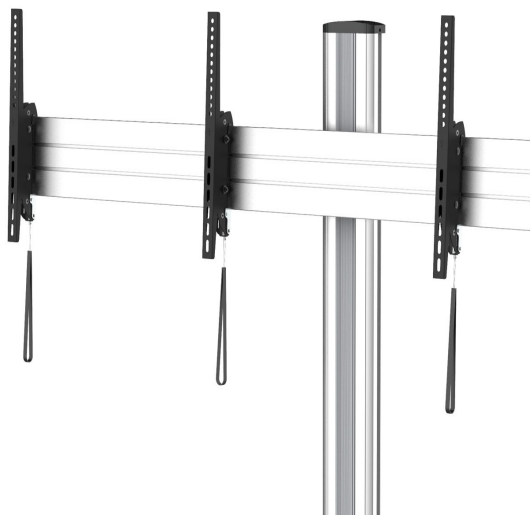

TV Rollwagen für zwei Displays nebeneinander CMB-DS 2002C WebCode: 1321

- System zur Aufnahme von zwei Bildschirmen nebeneinander
- unabhängige Installation der Displays möglich
- ideal für mittelgroße Bildschirme
- universell einsetzbar für TVs unterschiedlicher Hersteller
- mit klarem, professionellem Design
- solide Belastbarkeit mit Optimierung für zwei Bildschirme
- VESA-Halterung kann auf gesamter Säulenhöhe montiert werden
- mit stabilen und hochwertig verarbeiteten 4 Zoll Rollen
- mit integriertem Kabelmanagement zur sicheren Verlegung von Kabeln und Zuleitungen
- Säule bietet Platz für einen Verteilerstecker
- mit Pulverbeschichtung für maximale Kratzbeständigkeit
- inkl. Aushangsicherung für maximale Sicherheit
- Lieferung erfolgt mit allen nötigen Montagematerialien und Montageanleitung

Bildschirmaufnahme

- sichere und stabile Bildschirmaufnahme
- ideal zur Anwendung bei mittelgroßen Bildschirmen
- für TVs mit 45 bis 55 Zoll
- Tragkraft je Bildschirm: max. 50 kg
- Displays können unabhängig voneinander installiert werden
- mit Aushangsicherung für jeden Bildschirm
- angenehme Gesamthöhe von 1720 mm garantiert optimalen Blick auf den Bildschirm
- Bildschirm nach Aufnahme um +5/-10 Grad neigbar
- Bildschirm leicht um +/- 3 Grad anpassbar
- VESA-kompatibel bis zum Standard 600x400 mm:
200x200, 300x100, 300x200, 300x300, 400x400, 600x200,
600x300, 600x400 mm

Technische Details:

- Farbe: Schwarz, Silber
- Abmessungen: 1720 x 1925 x 835 x 700 mm
- Säule: 140 x 6,5 mm

Maße: TV Rollwagen für zwei Displays nebeneinander CMB-DS 2002C WebCode: 1321