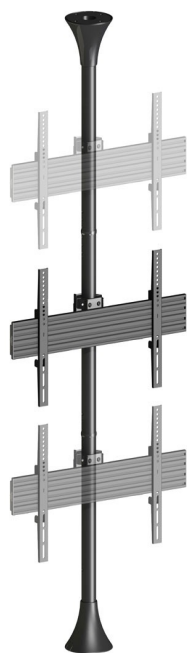

Boden-Decken-TV-Säule für 1 Bildschirm bis 65 Zoll

Webcode: CMB1526-0001

- zur flexiblen Montage im Raum
- Säule zwischen Boden und Decke eingespannt
- in verschiedenen Farben verfügbar
- maximale Länge: 3 Meter
- wird einbaufertig für eine schnelle Inbetriebnahme geliefert
- entwickelt für den professionellen Anwendungsbereich
- ideal für Konferenz- und Tagungsräume
- einfache Wartung dank durchdachter Bauweise
- integriertes Kabelmanagement zur sauberen und schnellen Installation
- ästhetisches Gesamtdesign mit geringem Platzbedarf
- mit verschiedenen TV-Geräten nutzbar
- ideal geeignet für die Montage in Verkaufs- und Konferenzräumen sowie Schaufenstern jeder Art
- Installation in Einkaufszentren und öffentlichen Bereichen möglich
- Durchmesser des Rohres: 50 mm
- erhältlich in Schwarz, Weiß, Messing oder Chrom
- Pulverbeschichtung für beste Kratzbeständigkeit
- kann frei im Raum oder unmittelbar vor der Wand montiert werden
- ideal für Digital-Signage-Anwendungen
- Lieferung inklusive aller Montagematerialien

Bildschirmaufnahme:

- Montage von einem Bildschirm mit maximal 65 Zoll möglich
- sichere und einfache Bildschirminstallation dank VESA-Halterungen
- Aufnahme von Displays mit 40 bis 65 Zoll möglich
- Power-Click-Installation zur schnellen Bildschirminstallation im Raum
- maximale Tragkraft: 30 kg je Bildschirm
- inklusive VESA-Halterung zur sicheren Bildschirmaufnahme
- unterstützt VESA-Standards bis 600x400 mm
- Aufnahme wahlweise im Hoch- oder Querformat möglich
- Bildschirm nach der Montage starr

Technische Details:

- Eigengewicht: 13 kg
- Maße: 690 x 3280 x 170 mm
- Material: Stahl, Aluminium
- Farben: Messing, Chrom, Weiß, Schwarz

Boden-Decken-TV-Säule für 1 Bildschirm bis 65 Zoll

Webcode: CMB1526-0001