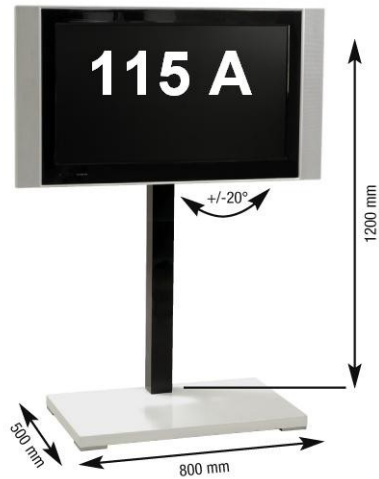

Profi-Systeme für verschiedene Anwendungen

Standfuß - Systeme:

Elia PC 115 A + B

- 400 mm oder 750 mm Universal-Aufnahmesystem für Flachbildschirm **und** MiniPC
- **inkl.** Befestigungsbereich 350 x 290 mm oder 700 x 460 mm zur Aufnahme von PLASMA/LCD Flachbildschirmen
- **inkl.** MINI-PC Einschub, maßgeschneidert zur Aufnahme Ihres Mini-PCs
- **inkl.** Verstellfunktion „Quer- auf Hochformat“
- **inkl.** hochwertiger und langlebiger Materialien
- **inkl.** Wärmeableitung durch die Metallkomponenten
- **inkl.** geprüfter Belastbarkeit (**TÜV**), Tragkraft bis 60 KG
- **inkl.** aller Befestigungsmaterialien
- **inkl.** Aushängesicherung
- **inkl.** Manipulationssicherung mittels seitlicher Blende
- **inkl.** Sicherheitsfunktion (abschließbar)
- **inkl.** 80er Quadratsäule (Höhe 1150 mm / Mitte Bildschirm Höhe ca. 1200 mm)
- **inkl.** verdeckte, innenliegende Kabelführung mittels zwei oder vier 60er Bohrungen an der Rückseite für hohes Kabelvolumen
- je nach Modell **inkl.** 2 Auslegerarmen aus 30er Quadratrohr als Bodenträger für satinierte Glasplatte (10 mm ESG Sicherheitsglas), als Geräteträger (z.B. Notebooks)
- **inkl.** design-orientiertem MDF Boden 800 x 550 x 38 mm mit hervorragender Standsicherheit, Farbe nach Wahl
- **inkl.** schlag- und kratzfester Pulverbeschichtung, Farbe nach Wahl
- zahlreiche Kombinationsmöglichkeiten
- **inkl.** Schwenkfunktion +/- 20°

Elia PC 115 A:

Hinweis: auch als 160 A + B erhältlich

(Höhe 1600 mm / Mitte Bildschirm Höhe ca. 1650 mm)

Hinweis: Diese Artikel werden für Sie **komplett vormontiert**
bundesweit
frei Haus geliefert!