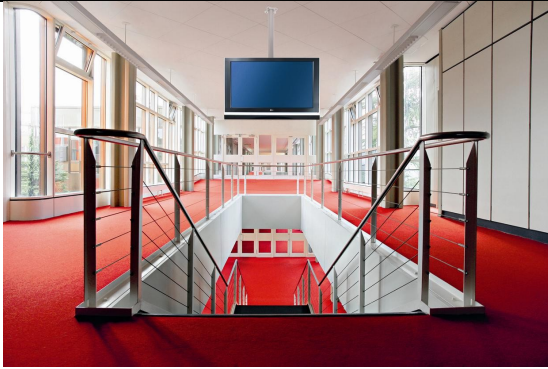

Profi-Systeme für verschiedene Anwendungen