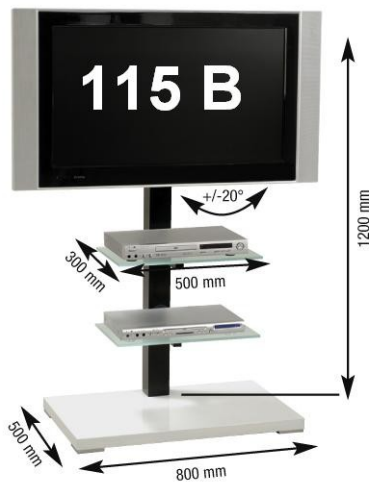

Profi-Systeme für verschiedene Anwendungen

Standfuß - Systeme:

Elia PC 115 A + B

- 400 mm oder 750 mm Universal-Aufnahmesystem für Flachbildschirm **und** MiniPC
- **inkl.** Befestigungsbereich 350 x 290 mm oder 700 x 460 mm zur Aufnahme von PLASMA/LCD Flachbildschirmen
- **inkl.** MINI-PC Einschub, maßgeschneidert zur Aufnahme Ihres Mini-PCs
- **inkl.** Verstellfunktion „Quer- auf Hochformat“
- **inkl.** hochwertiger und langlebiger Materialien
- **inkl.** Wärmeableitung durch die Metallkomponenten
- **inkl.** geprüfter Belastbarkeit (**TÜV**), Tragkraft bis 60 KG
- **inkl.** aller Befestigungsmaterialien
- **inkl.** Aushängesicherung
- **inkl.** Manipulationssicherung mittels seitlicher Blende
- **inkl.** Sicherheitsfunktion (abschließbar)
- **inkl.** 80er Quadratsäule (Höhe 1150 mm / Mitte Bildschirm Höhe ca. 1200 mm)
- **inkl.** verdeckte, innenliegende Kabelführung mittels zwei oder vier 60er Bohrungen an der Rückseite für hohes Kabelvolumen
- je nach Modell **inkl.** 2 Auslegerarmen aus 30er Quadratrohr als Bodenträger für satinierte Glasplatte (10 mm ESG Sicherheitsglas), als Geräteträger (z.B. Notebooks)
- **inkl.** design-orientiertem MDF Boden 800 x 550 x 38 mm mit hervorragender Standsicherheit, Farbe nach Wahl
- **inkl.** schlag- und kratzfester Pulverbeschichtung, Farbe nach Wahl
- zahlreiche Kombinationsmöglichkeiten
- **inkl.** Schwenkfunktion +/- 20°

Elia PC 115 A:

Hinweis: auch als 160 A + B erhältlich

(Höhe 1600 mm / Mitte Bildschirm Höhe ca. 1650 mm)

Hinweis: Diese Artikel werden für Sie **komplett vormontiert**
bundesweit
frei Haus geliefert!