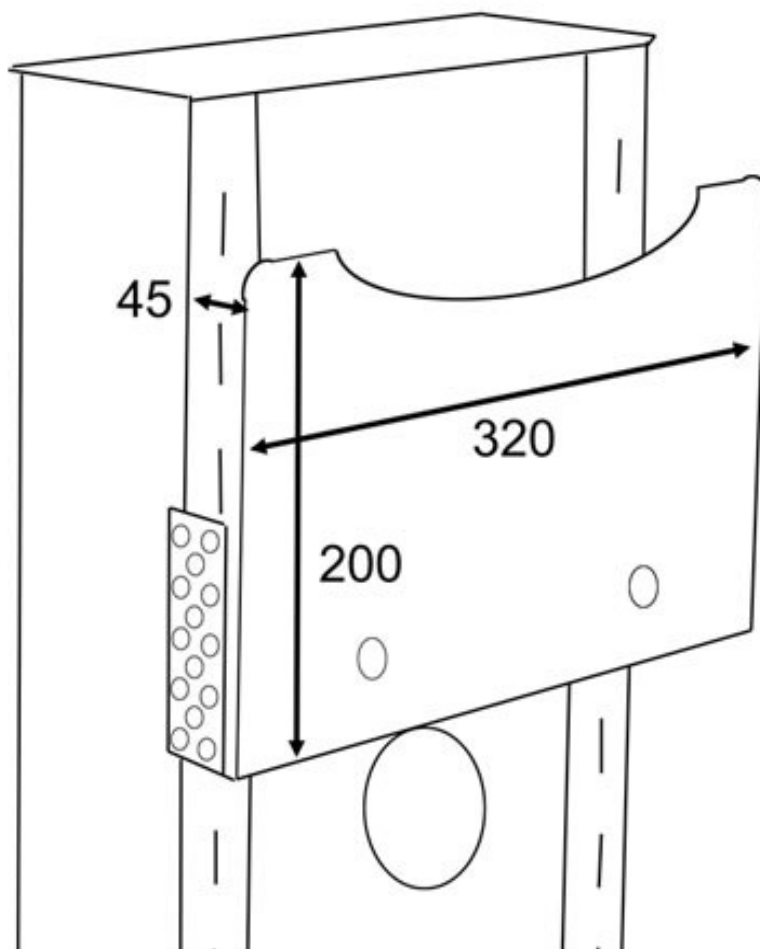

## Codec Shelf - PC Halterung für TV-Ständer

WebCode: CMB1028

[www.CMB-Systeme.de](http://www.CMB-Systeme.de)

- zur Aufnahme von MINI-PC und Codec-Player
- PC kann seitlich zur Diebstahlsicherung verschraubt werden
- Kabelführung erfolgt direkt in die Säule von dem POI-Tower
- Nutzbare Innenmaße: L x B x T 320 x 200 x 45
- nur nutzbar in Kombination mit dem TV-Ständer POI-Tower
- Farbe: Schwarz pulverbeschichtet
- Tragkraft: 5kg
- Lieferumfang: Gehäuse, Montagematerial zum anbringen dann die TV-Säule / TV Standfuß ist separat zu wählen

## Zeichnung Codec Shelf - PC Halterung für TV-Ständer

WebCode: CMB1028

Masse in mm / nutzbare Innenmasse / tech. Änderungen vorbehalten