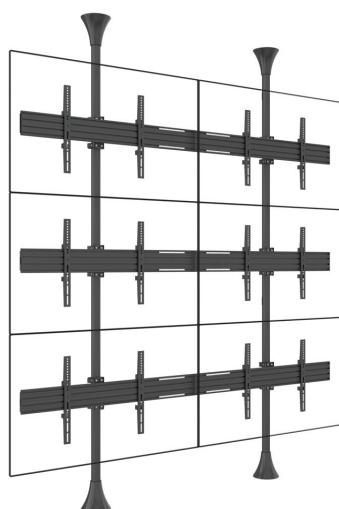

## Boden-Decken-TV-Säule für 3 Bildschirme bis 65 Zoll

WebCode: CMB1530-0001

- stabile und robust gebaute TV-Säule zur individuellen Ausrichtung zwischen Decke und Boden
- Aufnahme von bis zu 3 Bildschirmen möglich
- geeignet für den Einsatz in Ladenlokalen, Veranstaltungsräumen und Showrooms
- in vier verschiedenen Ausführungen erhältlich
- saubere und geordnete Kabelführung durch die Edelstahlsäule
- sichere Verschraubung in Boden und Decke für einen zuverlässigen Stand
- ideal für die Zusammenstellung einer eigenen Videowall
- vielseitig einsetzbar
- klares, typisch skandinavisches Design in Schwarz, Messing, Chrome oder Weiß
- modularer Aufbau für den flexiblen Einsatz in jeder Location
- einfache und schnelle Konfiguration garantiert
- ideal für Einkaufszentren und Einzelhandelsgeschäfte jeder Art
- höchste Funktionalität durch einfaches Design.
- hergestellt aus hochwertigen, langlebigen Materialien
- Säulenhöhe ist je nach Standort variabel und kann erweitert oder gekürzt werden

### Bildschirmaufnahme

- geeignet für Displays mit bis zu 65 Zoll
- Höhe der Displays entlang der Säule flexibel wählbar
- ultraflexible Aluminiumschienen zur sicheren Bildschirmaufnahme
- kompatibel mit den VESA-Standards bis maximal 600x400 mm
- starre Bildschirmaufnahme
- einfache und sichere Bildschirmaufnahme durch vorhandene VESA-Halterungen
- Montage der Bildschirme im Hoch- und Querformat möglich
- Power-Click-Installation für leichte Montage
- solide Belastbarkeit von 30 kg je Display
- geeignet für LED, LCD und Plasmageräte mit 40 bis 65 Zoll
- variabler Abstand zwischen Decke und Display von 580 bis 1550 mm

### Technische Details

- Eigengewicht: 20 kg
- Material: Stahl, Aluminium
- Farbe: Schwarz, Weiß, Chrome, Messing
- Maße: 69 x 328 x 17 cm

## Boden-Decken-TV-Säule für 3 Bildschirme bis 65 Zoll

WebCode: CMB1530-0001