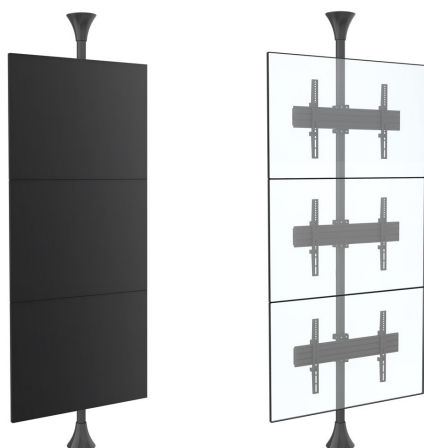

## Boden-Decken-TV-Säule für 3 Bildschirme bis 65 Zoll

WebCode: CMB1530-0001

- stabile und robust gebaute TV-Säule zur individuellen Ausrichtung zwischen Decke und Boden
- Aufnahme von bis zu 3 Bildschirmen möglich
- geeignet für den Einsatz in Ladenlokalen, Veranstaltungsräumen und Showrooms
- in vier verschiedenen Ausführungen erhältlich
- saubere und geordnete Kabelführung durch die Edelstahlsäule
- sichere Verschraubung in Boden und Decke für einen zuverlässigen Stand
- ideal für die Zusammenstellung einer eigenen Videowall
- vielseitig einsetzbar
- klares, typisch skandinavisches Design in Schwarz, Messing, Chrome oder Weiß
- modularer Aufbau für den flexiblen Einsatz in jeder Location
- einfache und schnelle Konfiguration garantiert
- ideal für Einkaufszentren und Einzelhandelsgeschäfte jeder Art
- höchste Funktionalität durch einfaches Design.
- hergestellt aus hochwertigen, langlebigen Materialien
- Säulenhöhe ist je nach Standort variabel und kann erweitert oder gekürzt werden

### Bildschirmaufnahme

- geeignet für Displays mit bis zu 65 Zoll
- Höhe der Displays entlang der Säule flexibel wählbar
- ultraflexible Aluminiumschienen zur sicheren Bildschirmaufnahme
- kompatibel mit den VESA-Standards bis maximal 600x400 mm
- starre Bildschirmaufnahme
- einfache und sichere Bildschirmaufnahme durch vorhandene VESA-Halterungen
- Montage der Bildschirme im Hoch- und Querformat möglich
- Power-Click-Installation für leichte Montage
- solide Belastbarkeit von 30 kg je Display
- geeignet für LED, LCD und Plasmageräte mit 40 bis 65 Zoll
- variabler Abstand zwischen Decke und Display von 580 bis 1550 mm

### Technische Details

- Eigengewicht: 20 kg
- Material: Stahl, Aluminium
- Farbe: Schwarz, Weiß, Chrome, Messing
- Maße: 69 x 328 x 17 cm

## Boden-Decken-TV-Säule für 3 Bildschirme bis 65 Zoll

WebCode: CMB1530-0001