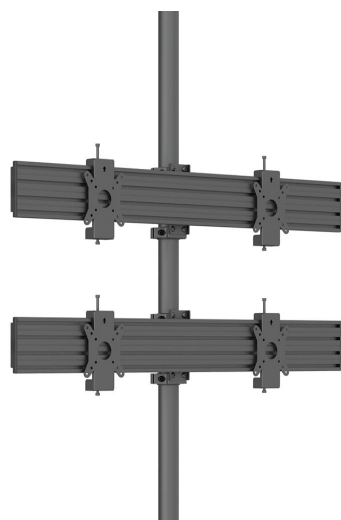

## Boden-Decken TV Säule für 4 Bildschirme 2x2 Videowall

WebCode: CMB1555

- Säulenhalterung für die Aufnahme von bis zu vier Bildschirmen
- einfaches, klares Design in Schwarz
- auch als funktionale Beschilderungslösung geeignet
- Gesamtlänge bis: 3 Meter (Sonderlängen auf Anfrage)
- lässt sich optimal an Einsatzort anpassen
- leicht zu handhaben und komfortabel in der Anwendung
- schwarze Stahlsäule mit einem Durchmesser von 50 mm zur sicheren und versteckten Kabelführung
- Bausatz um modulares Zubehör erweiterbar
- lässt sich auf Ihren Bedarf abstimmen
- Erweiterung um weitere Komponenten jederzeit möglich
- individuelle Montagelösung für den professionellen Anwendungsbereich
- schnelle Installation und geringer Wartungsbedarf
- sichere und stabile Befestigung in Boden und Decke
- Lieferung inklusive komplettem Hardware-Kit
- lässt sich in Beton- und Holzdecken bedenkenlos befestigen
- Pulverbeschichtung für besseren Schutz der verwendeten Materialien
- ideal für den Ladenbau, Konferenz- und Präsentationsbereiche, Eingangs- und Wartebereiche

### Bildschirmaufnahme:

- geeignet für 4 Geräte mit 15 bis maximal 32 Zoll
- kompatibel mit den VESA-Standards bis maximal 100x100 mm
- einfache und schnelle Bildschirminstallation
- Bildschirmhalter in beliebiger Höhe montierbar
- einfache Ausrichtung des Displays
- maximale Tragkraft pro Bildschirm 20 kg
- geeignet für VESA-Standards: 50x50, 75x75 und 100x100mm

### Technische Details:

- Maße: 328 x 96 x 17 cm
- Material: Aluminium, Stahl
- Farbe: Schwarz
- Durchmesser Säule: 50 mm
- Sonderlängen möglich
- Sonderfarben möglich

## Boden-Decken TV Säule für 4 Bildschirme 2x2 Videowall

WebCode: CMB1555